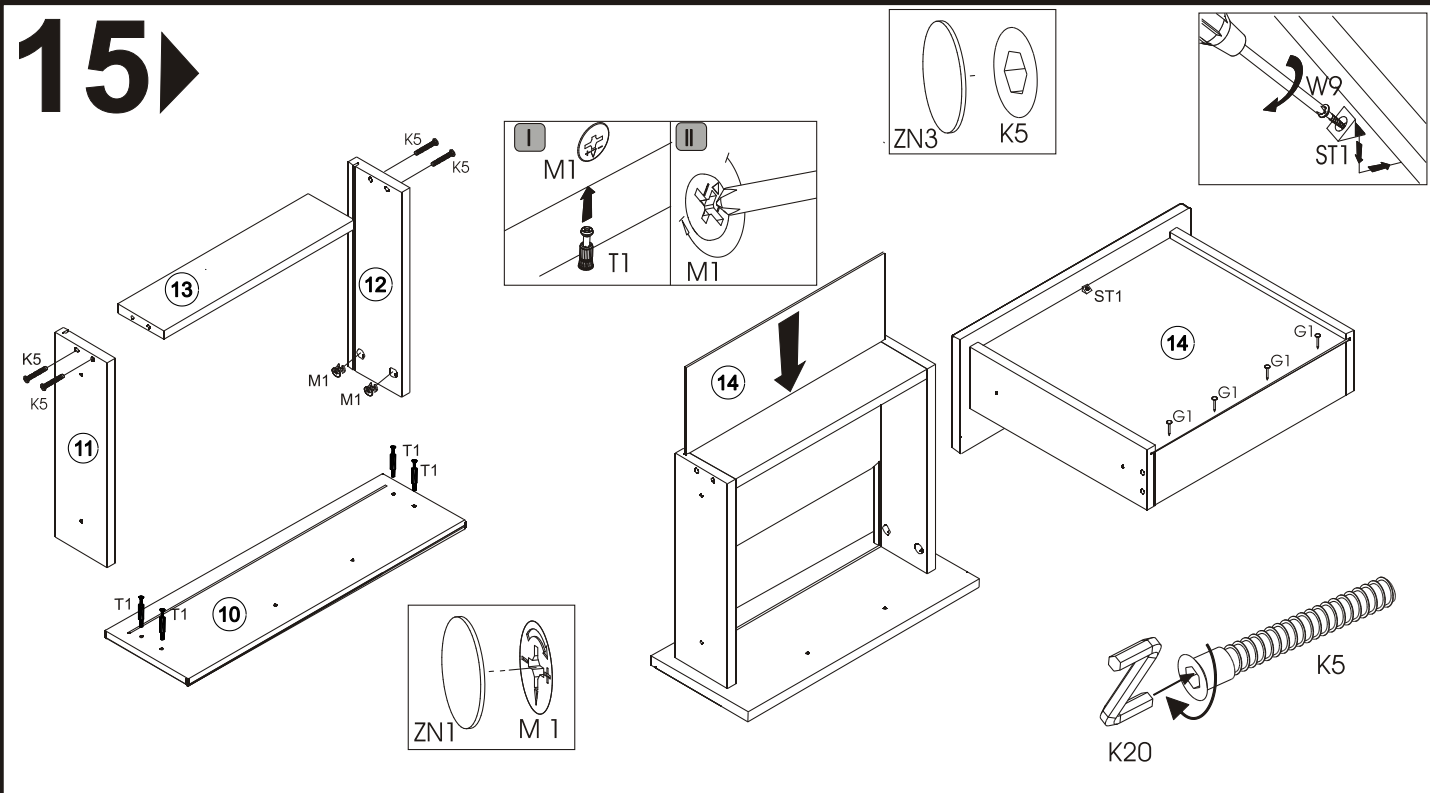

15

16

MODELL: DN3

19	1512x698	1/3
18	1398x104	1/3
17	336x104	1/3
16	684x32	3/3
15	684x118	3/3
14	357x692	1/3
13	677x148	2/3
12	350x160	2/3
11	350x160	2/3
10	744x224	3/3
9	678x335	3/3
8	747x326	2/3
7	684x358	2/3
6	684x99	3/3
5	684x295	2/3
4	684x99	3/3
3	684x295	2/3
2	1530x396	1/3
1	1530x396	1/3

28x #20/112 ZN1	18x #14/112 ZN3	2x H=0 PRO	1x LED 10x10x682						
4x #20/325 ZN2	8x 3.5x16 W3	15x ST1	3kpl. #350 PK3	6x 3x25 W10	15x 3x20 W9	2x H=2 PR2	5x U1	6x N1	
12x 6.4x50 K5	24x 8x30 K1	31x 2x20 G1	1x K20	44x #15/15 M1	44x DU232T T1	10x 4x30 WM1	4x ZC8	24x 5x11 E1	