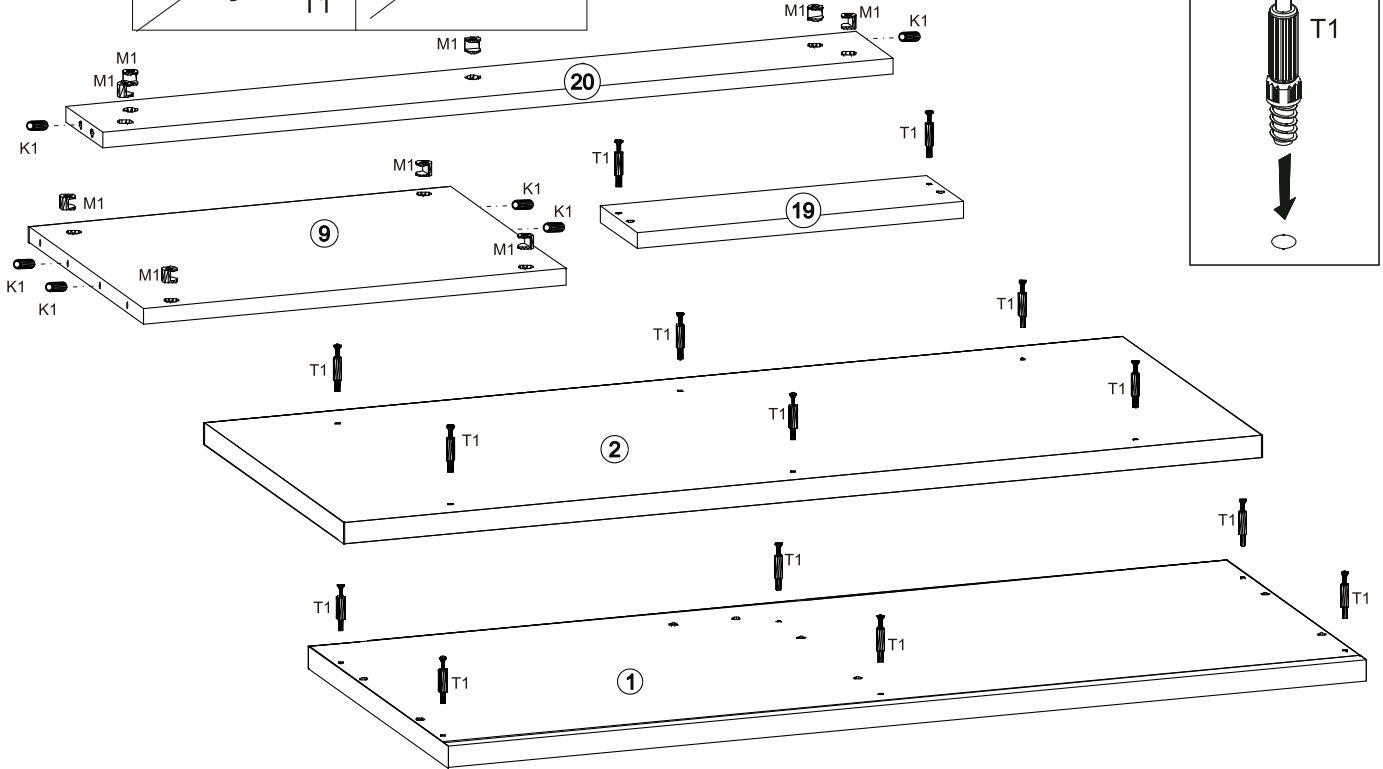

1x LED 10x10x1288	8x #14/112	4x ZN3 4x30	8x W1 1 #20/093	8x ZN4	1x B1	5x BS1	4x #56	1x ZD1	OPTION 2xNSP-3D/WW
4x #20/325	16x ZN2 3.5x16	16x W3	7x ST1	4x ZC8 3x25	16x W10 3x20	7x W9 H=2	3x PR2	6x U1	6x N1
7x TU1	32x K1 8x30	4x B2	7x WP3 4x16	51x M1 #15/15	43x DU232T	6x T1 4x30	29x WM1 #20/112	14x ZN1 2x20	14x G1

15

16

17

12

13

14

4

5