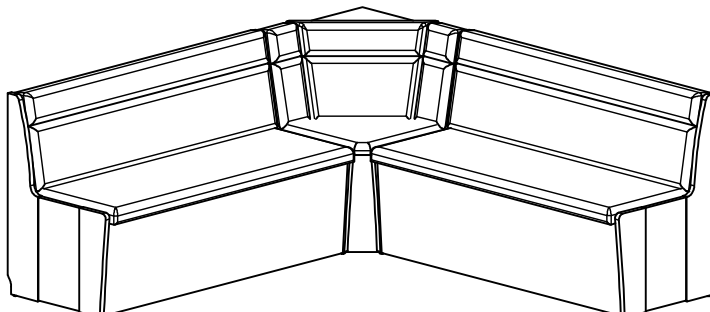

FLEXIBOX

BASIC SCALE

- 3227 200 x 200 cm
- 3228 125 x 200 cm
- 3231 165 x 200 cm
- 3232 165 x 165 cm
- 3233 125 x 165 cm
- 3234 125 x 125 cm

ATYP SCALE

x cm

A  8x20 8	B  24	C  M6/30 16	D  M6/45 4	E  M6/60 4	F  M6 8
G  8x40 36	H  5x30 16 (20)	I  M6/50 6 (8)	J  4	K  pr15x20 8	L  4x16 15
M  4	N  4x30 4	O  100° 1	P  Left 2	R  Right 2	S  2
T  4	U  3,5x20 16	V  8 (10)	Z  1	 	

90 min

BENCH SECTIONS
BAUTEILE
CZESY
DÍLY

ALL SCALE Nr. ① 3231-7000 ② 3231-7001 ③ 2776-006 ④ 2776-007 ⑪ 2778-006 ⑫ 2778-9202 ⑬ 2537-9222 ⑭ 2537-006 ⑮ 2332-007

⑤

Scale	200 cm	165 cm	125 cm	Atyp L.	Atyp R.
A	135 cm	100 cm	60 cm		
Nr.	3225-006	2695-010	2695-011		

⑥

Scale	200 cm	165 cm	125 cm	Atyp L.	Atyp R.
A	135 cm	100 cm	60 cm		
Nr.	3225-007	2695-008	2695-009		

⑦

Scale	200 cm	165 cm	125 cm	Atyp L.	Atyp R.
A	135 cm	100 cm	60 cm		
Nr.	3225-008	2785-007	2781-007		

⑧

Scale	200 cm	165 cm	125 cm	Atyp L.	Atyp R.
A	137,5 cm	102,5 cm	62,5 cm		
Nr.	3225-010	2785-011	2781-011		

9

Scale:
 A:
 Nr:

10

Scale:
 A:
 Nr:

16

Scale:
 A:
 Nr: