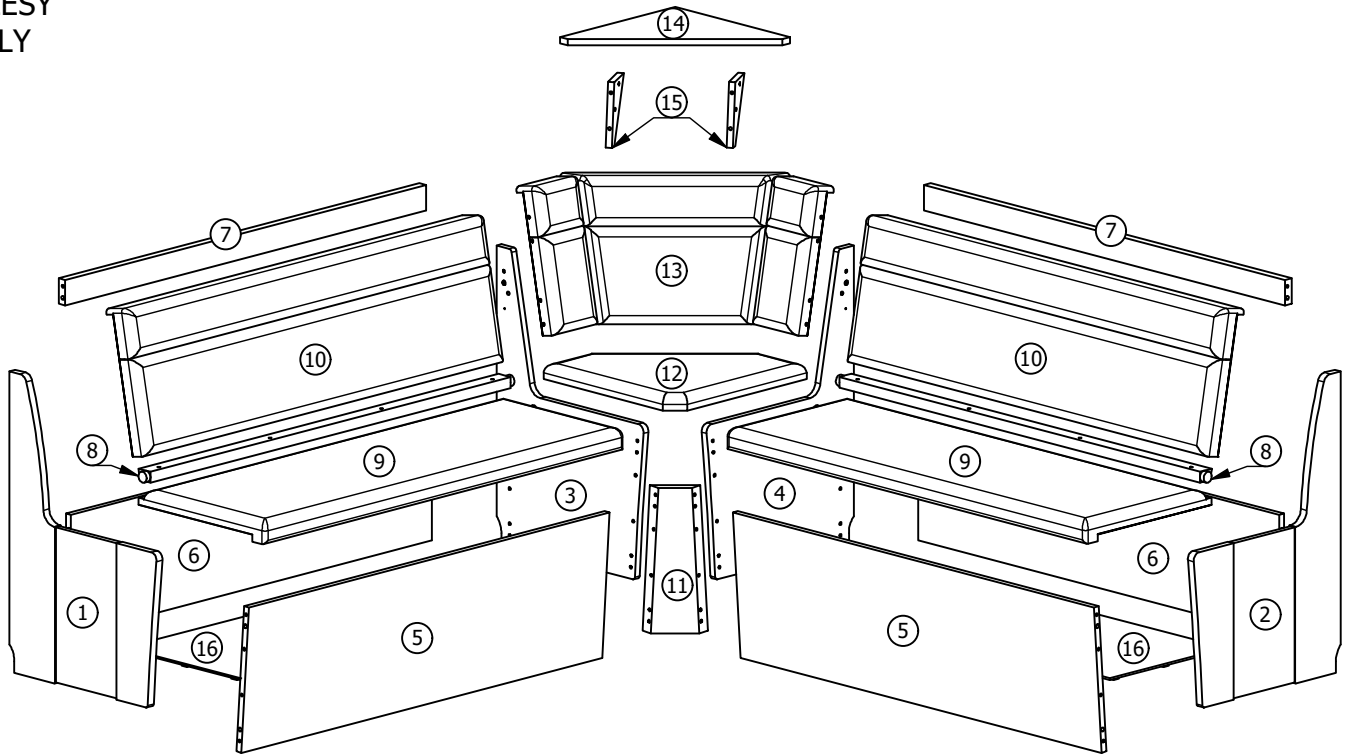

FLEXIBOX

BASIC SCALE

- 3227 200 x 200 cm
- 3228 125 x 200 cm
- 3231 165 x 200 cm
- 3232 165 x 165 cm
- 3233 125 x 165 cm
- 3234 125 x 125 cm

ATYP SCALE

x cm

A  8x20 8	B  24	C  M6/30 16	D  M6/45 4	E  M6/60 4	F  M6 8
G  8x40 36	H  5x30 16 (20)	I  M6/50 6 (8)	J  4	K  pr15x20 8	L  4x16 15
M  4	N  4x30 4	O  100° 1	P  Left 2	R  Right 2	S  2
T  4	U  3,5x20 16	V  8 (10)	Z  1	 	

90 min

BENCH SECTIONS
BAUTEILE
CZESY
DÍLY

ALL SCALE Nr. ① 3231-7000 ② 3231-7001 ③ 2776-006 ④ 2776-007 ⑪ 2778-006 ⑫ 2778-9202 ⑬ 2537-9222 ⑭ 2537-006 ⑮ 2332-007

⑤

Scale	200 cm	165 cm	125 cm	Atyp L.	Atyp R.
A	135 cm	100 cm	60 cm		
Nr.	3225-006	2695-010	2695-011		

⑥

Scale	200 cm	165 cm	125 cm	Atyp L.	Atyp R.
A	135 cm	100 cm	60 cm		
Nr.	3225-007	2695-008	2695-009		

⑦

Scale	200 cm	165 cm	125 cm	Atyp L.	Atyp R.
A	135 cm	100 cm	60 cm		
Nr.	3225-008	2785-007	2781-007		

16

17

Scale 166-200 cm