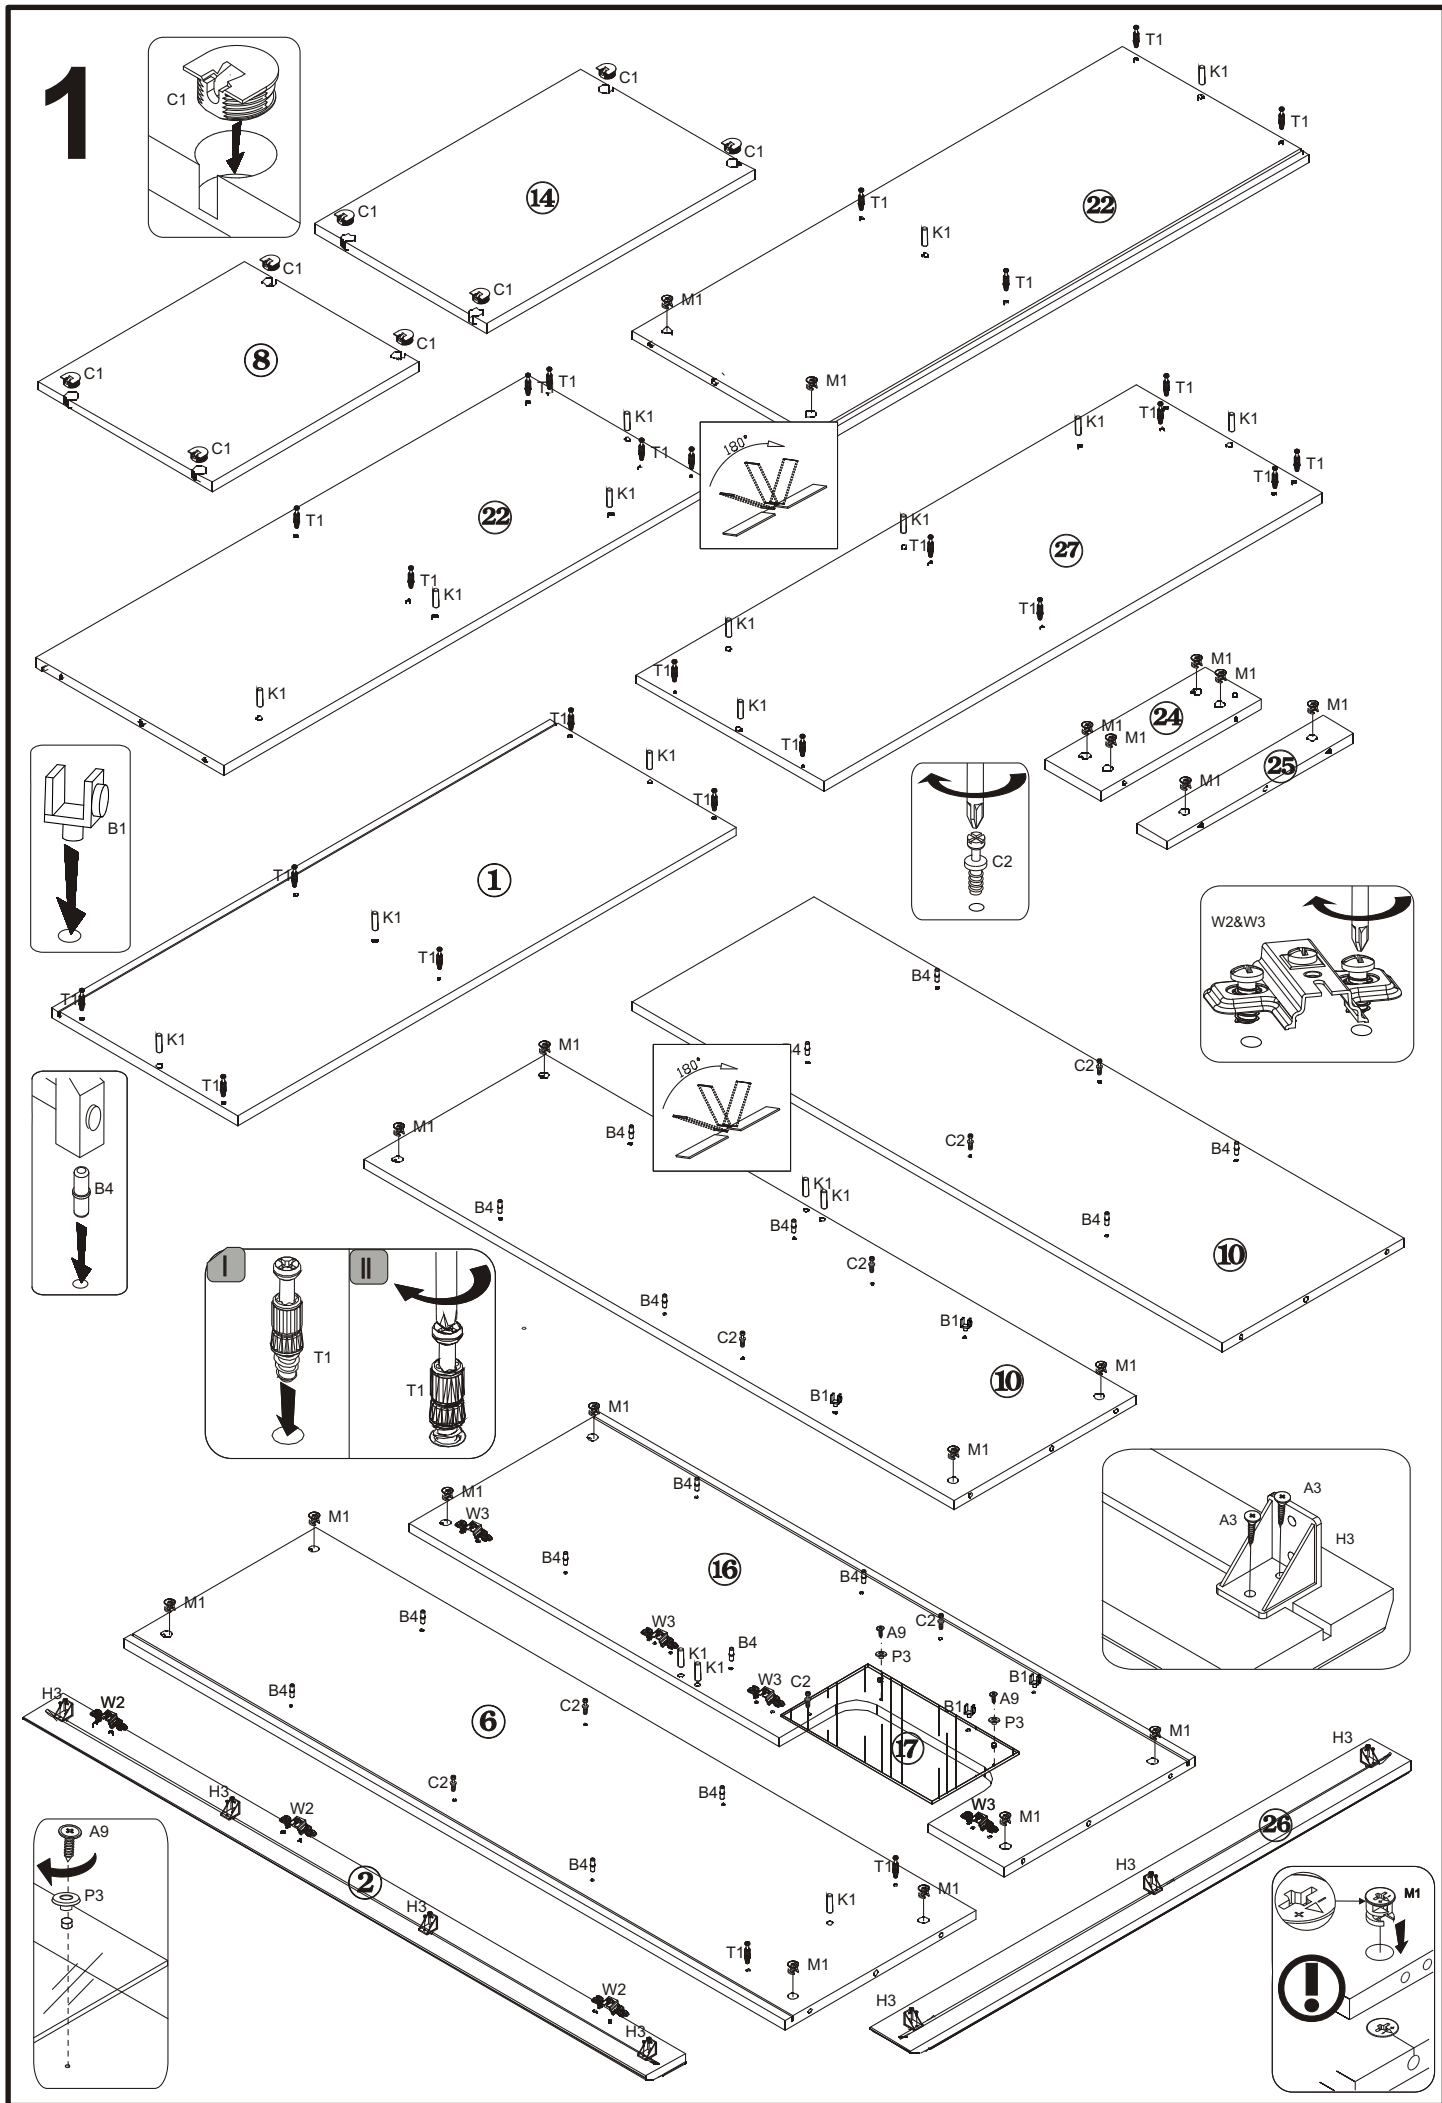

10

11

12

IM5

1001x392x1344

- (PL) Instrukcja montażu
- (D) Montageanleitung
- (GB) Assembly instructions
- (ES) Instrucciones de instalación
- (FR) Instructions de montage
- (CZ) Montážní návod
- (UA) Інструкція монтажу
- (HU) Összeszerelési útmutató
- (SK) Montážny návod
- (RU) Инструкции по монтажу
- (IT) Istruzioni di montaggio
- (RO) Instrucțiuni de asamblare
- (TR) Montaj talimatı
- (NL) Handleiding voor de montage

| | | | |
|----|----------|----|-----------|
| | | 27 | 1000x374 |
| 13 | 535x80 | 26 | 1001x80 |
| 12 | 534x341 | 25 | 374x62 |
| 11 | 1179x551 | 24 | 318x113 |
| 10 | 1164x358 | 23 | 994x113 |
| 9 | 1179x431 | 22 | 983,5x374 |
| 8 | 416x348 | 21 | 165x556 |
| 7 | 415x341 | 20 | 530x350 |
| 6 | 1293x374 | 19 | 165x556 |
| 5 | 620x356 | 18 | 573x556 |
| 4 | 344x88 | 17 | 296x169 |
| 3 | 573x356 | 16 | 1164x374 |
| 2 | 1246x80 | 15 | 527x340 |
| 1 | 1000x374 | 14 | 535x348 |

| | | | | | | | | |
|--------|-----------------|-----|-----|------|-----|-----|--------|-----|
| 8x | 8x | 6x | 3x | 3x | 5x | 4x | 4x | 1x |
| | | | | | | | | |
| 8x | 1xLED | 12x | 8x | 18x | 14x | 5x | 7x | 14x |
| | Z1LN45/1300-1QD | | | | | | | |
| 44x | 14x | 4x | 4x | 5x | 24x | 24x | 10x | 1x |
| | | | | | | | | |
| 3,5x16 | 3x20 | 90° | 90° | 2x20 | | | 6,3x12 | |