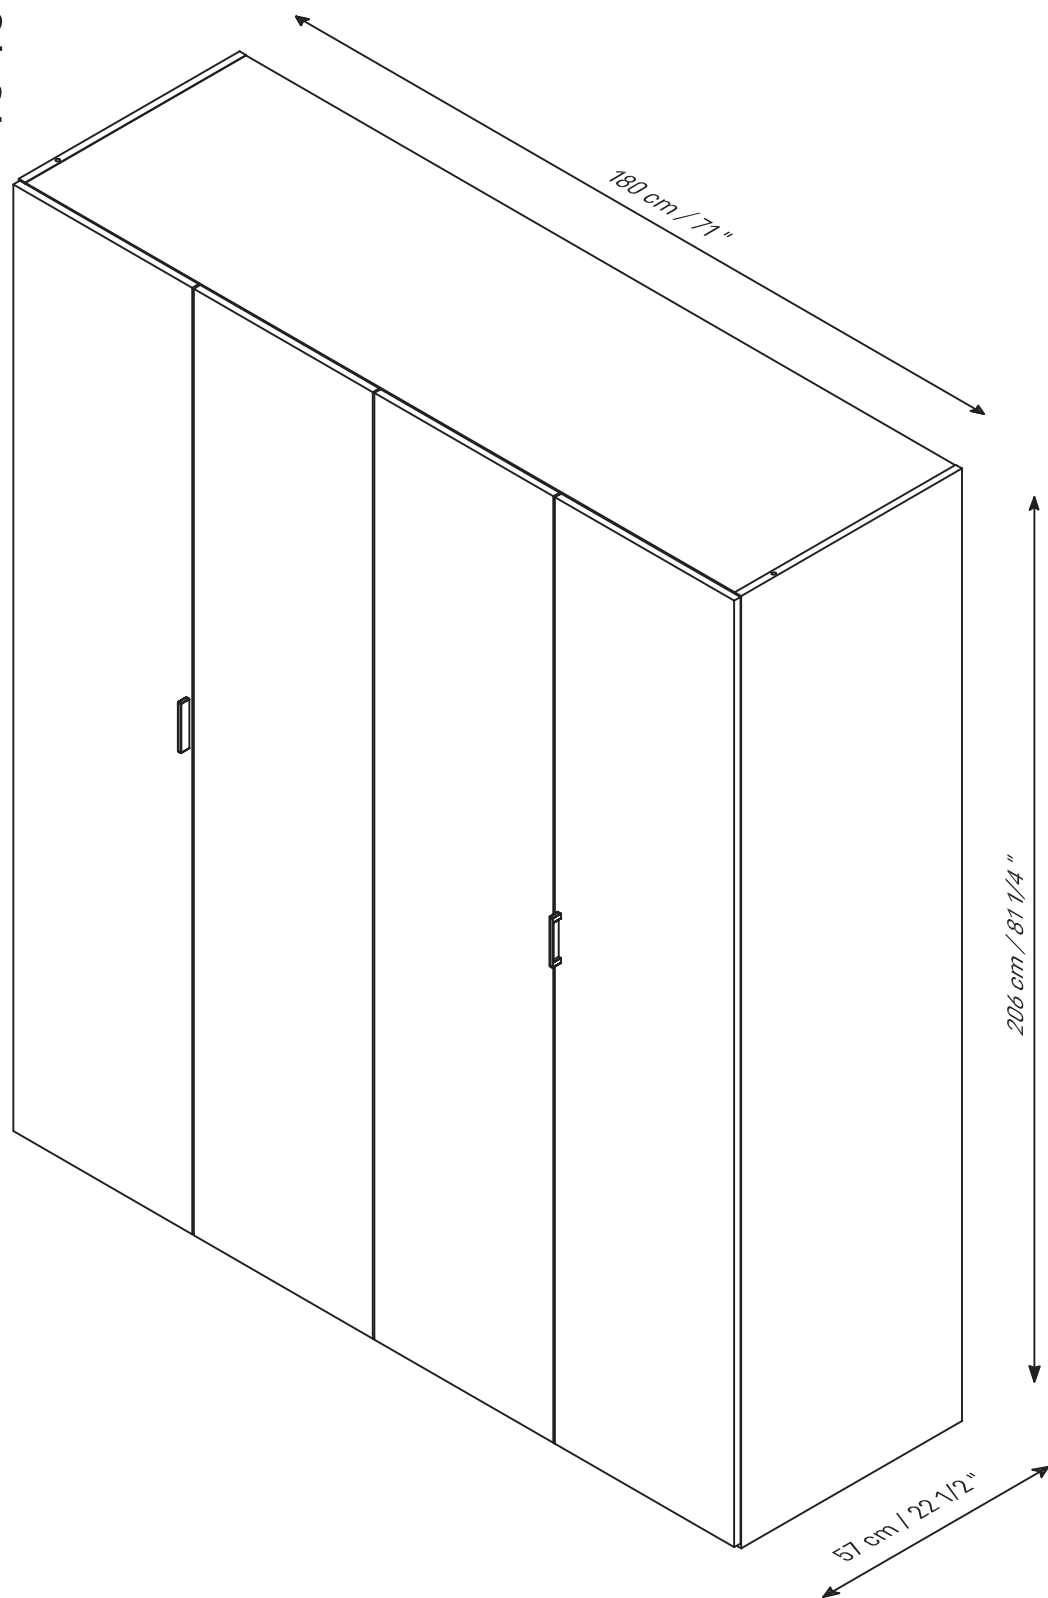

4 YOU

4010720_002

4015274_002

PL • vox.pl
EU • voxfurniture.com
US • voelkelcorp.com

Meble VOX sp. z o.o. sp. k.
ul. Gdyńska 143
62-004 Czerwonak

1000806	4 "Z" x 1		1101323	F45 x 8	
1005876	A3 x 12 (7x50)		1101333	F77 x 8	
1005857	B14 x 50 (8x35)		1101334	F78 x 8	
1005641	B15 x 4 (8x55)		1004785	G21 x 8	
1006091	C16 x 48		1000242	I11 x 24	
1005581	C26 x 4		1004490	I84 x 8	
1101282	U x 2		1000698	K4 x 3	
1005990	D3 x 56 (15x15)		1000868	M x 8	
1001262	S24 x 32		1006088	M8 x 3	

NR. ELEMENTU ITEM NUMER ARTIKELNUMMER ПУНКТ HOMEП		IND. 4010720 / 4015274	ILOŚĆ QUANTITY ANZAHL HOMEП	WYMIARY [mm] DIMENSIONS [mm] ABMESSUNGEN [mm] РАЗМЕРЫ [mm]		
1	6/7	2103198 / 2152860	1	1768	549	16
2	6/7	2103197 / 2152858	1	1768	545	16
3a	7/7	2124386 / 2152878	1	2055	550	16
3b	7/7	2124388 / 2152880	1	2055	550	16
4a	6/7	2106306 / 2150945	1	504	452	22
4b	5/7	2106312 / 2153006	1	504	452	22
5	3/7	2124364 / 2152868	4	465	452	16
6	4/7	2106154 / 2150943	1	832	465	16
7	5/7	2124366 / 2152870	1	832	504	16
8a	4/7	2124390 / 2152882	1	1922	505	16
8b	4/7	2124392 / 2152884	1	1922	505	16
9	1/7	2103188 / 2152850	2	452	200	16
10	5/7	2103187 / 2152848	1	832	200	16
11	5/7	2103176 / 2152838	3	827	150	16
12a	1/7	2103173 / 2152832	3	450	120	16
12b	1/7	2103174 / 2152834	3	450	120	16
13	5/7	2103196 / 2152856	3	792	105	16
14	1/7	2103175 / 2152836	1	1768	100	16
15	1/7	2103505 / 2152862	1	1768	100	16
16	1/7	2103180 / 2152844	1	2042	446	16
17	2/7	2103178 / 2152840	1	2042	446	16
18	3/7	2103181 / 2152846	1	2042	446	16
19	2/7	2103179 / 2152842	1	2042	446	16
20	5/7	2103617 / 2152864	2	336	100	16
21	2/7	2103193 / 2150941	1	1949	844	2,5
22a	7/7	2103195 / 2152854	1	1949	470	2,5
22b	7/7	2103621 / 2152866	1	1949	470	2,5
23	5/7	2103177 / 2103177	3	805	456	2,5
X1	1/7	1101337 / 1101337	2	440	-	-
X2	1/7	1101338 / 1101338	1	820	-	-
Y1	1/7	2103477 / 2103477	1	-	-	-
Y2	1/7	2103478 / 2103478	1	-	-	-