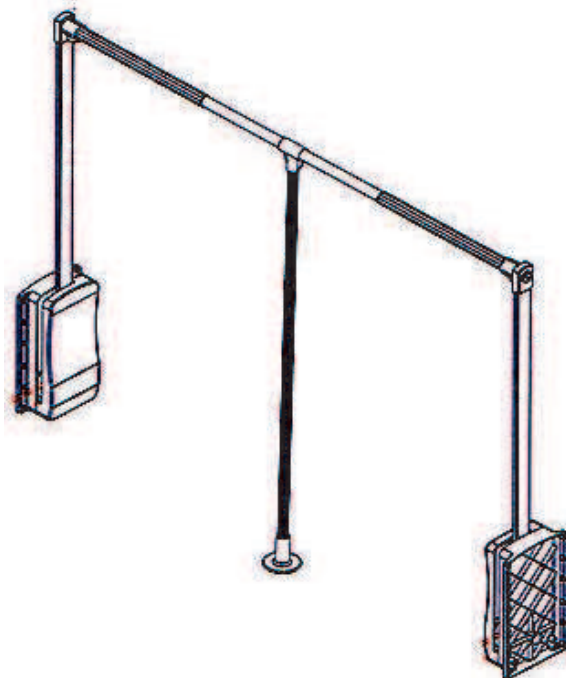

NR. ELEMENTU ITEM NUMER ARTIKELNUMMER ПУНКТ HOMEП		IND. 4010720 / 4015274	ILOŚĆ QUANTITY ANZAHL HOMEП	WYMIARY [mm] DIMENSIONS [mm] ABMESSUNGEN [mm] РАЗМЕРЫ [mm]		
1	6/7	2103198 / 2152860	1	1768	549	16
2	6/7	2103197 / 2152858	1	1768	545	16
3a	7/7	2124386 / 2152878	1	2055	550	16
3b	7/7	2124388 / 2152880	1	2055	550	16
4a	6/7	2106306 / 2150945	1	504	452	22
4b	5/7	2106312 / 2153006	1	504	452	22
5	3/7	2124364 / 2152868	4	465	452	16
6	4/7	2106154 / 2150943	1	832	465	16
7	5/7	2124366 / 2152870	1	832	504	16
8a	4/7	2124390 / 2152882	1	1922	505	16
8b	4/7	2124392 / 2152884	1	1922	505	16
9	1/7	2103188 / 2152850	2	452	200	16
10	5/7	2103187 / 2152848	1	832	200	16
11	5/7	2103176 / 2152838	3	827	150	16
12a	1/7	2103173 / 2152832	3	450	120	16
12b	1/7	2103174 / 2152834	3	450	120	16
13	5/7	2103196 / 2152856	3	792	105	16
14	1/7	2103175 / 2152836	1	1768	100	16
15	1/7	2103505 / 2152862	1	1768	100	16
16	1/7	2103180 / 2152844	1	2042	446	16
17	2/7	2103178 / 2152840	1	2042	446	16
18	3/7	2103181 / 2152846	1	2042	446	16
19	2/7	2103179 / 2152842	1	2042	446	16
20	5/7	2103617 / 2152864	2	336	100	16
21	2/7	2103193 / 2150941	1	1949	844	2,5
22a	7/7	2103195 / 2152854	1	1949	470	2,5
22b	7/7	2103621 / 2152866	1	1949	470	2,5
23	5/7	2103177 / 2103177	3	805	456	2,5
X1	1/7	1101337 / 1101337	2	440	-	-
X2	1/7	1101338 / 1101338	1	820	-	-
Y1	1/7	2103477 / 2103477	1	-	-	-
Y2	1/7	2103478 / 2103478	1	-	-	-

Elementy do dokupienia / Zusätzlich bestellen
Additional elements in sale / Элементы для докупки