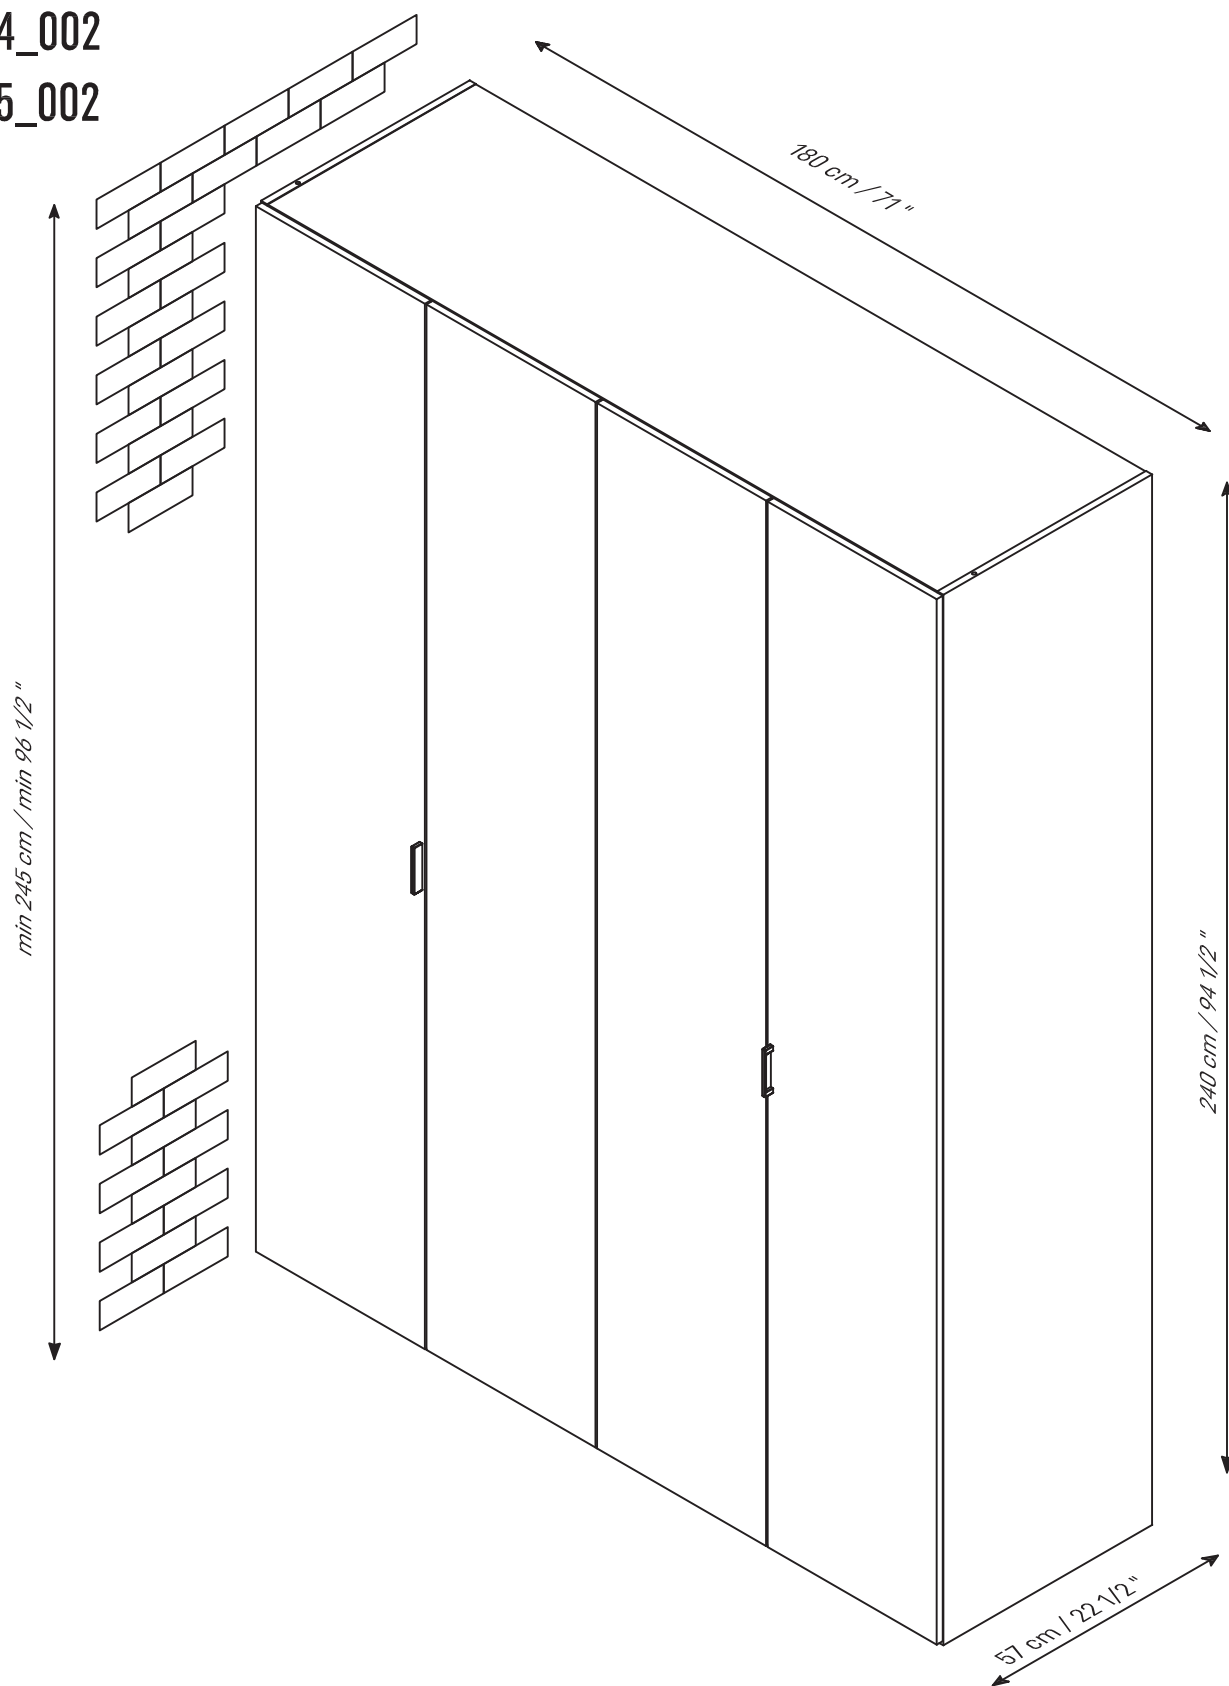

4 YOU

4010724_002

4015275_002

PL • vox.pl
EU • voxfurniture.com
US • voelkelcorp.com

Meble VOX sp. z o.o. sp. k.
ul. Gdyńska 143
62-004 Czerwonak

NR ELEMENTU ITEM NUMER ARTIKELNUMMER ПУНКТ НОМЕР		IND 4010724 / 4015275	ILOŚĆ QUANTITY ANZAHL НОМЕР	WYMIARY [mm] DIMENSIONS [mm] ABMESSUNGEN [mm] РАЗМЕРЫ [mm]		
1	8/8	2103198 / 2152860	1	1768	549	16
2	8/8	2103197 / 2152858	1	1768	545	16
3a	3/8	2124382 / 2152904	1	2400	550	16
3b	2/8	2124384 / 2152906	1	2400	550	16
4a	5/8	2106306 / 2150945	1	504	452	22
4b	5/8	2106312 / 2153006	1	504	452	22
5	1/8	2124364 / 2152868	5	465	452	16
6	5/8	2106154 / 2150943	1	832	504	16
7	5/8	2124366 / 2152870	2	832	504	16
8a	4/8	2124378 / 2152900	1	2267	505	16
8b	4/8	2124380 / 2152902	1	2267	505	16
9	1/8	2103188 / 2152850	2	452	200	16
10	1/8	2103187 / 2152848	1	832	200	16
11	2/8	2103176 / 2152838	3	827	150	16
12a	1/8	2103173 / 2152832	3	450	120	16
12b	1/8	2103174 / 2152834	3	450	120	16
13	8/8	2103196 / 2152856	3	792	105	16
14	2/8	2103175 / 2152836	1	1768	100	16
15	2/8	2103505 / 2152862	1	1768	100	16
16	7/8	2103218 / 2152894	1	2388	446	16
17	6/8	2103216 / 2152890	1	2388	446	16
18	7/8	2103219 / 2152896	1	2388	446	16
19	6/8	2103217 / 2152892	1	2388	446	16
20	1/8	2103617 / 2152864	2	336	100	16
21	3/8	2103214 / 2153008	1	2295	470	2,5
22a	3/8	2103212 / 2152886	1	2295	470	2,5
22b	3/8	2103619 / 2152898	1	2295	470	2,5
23	2/8	2103177 / 2103177	3	805	456	2,5
X1	1/8	1101337 / 1101337	2	440	-	-
X2	1/8	1101338 / 1101338	1	820	-	-
Y1	8/8	2103477 / 2103477	1	-	-	-
Y2	8/8	2103478 / 2103478	1	-	-	-

1000806	4 "Z" x 1		1101323	F45 x 8	
1005876	A3 x 12 (7x50)		1101333	F77 x 8	
1005857	B14 x 50 (8x35)		1101334	F78 x 8	
1005641	B15 x 4 (8x55)		1004785	G21 x 8	
1006091	C16 x 48		1000242	I11 x 28	
1005581	C26 x 4		1004490	I84 x 8	
1101282 1113482	U x 2		1000898	K4 x 3	
1005990	D3 x 56 (15x15)		1000668 1003272	M x 8	
1001262	S24 x 40		1006088	M8 x 3	