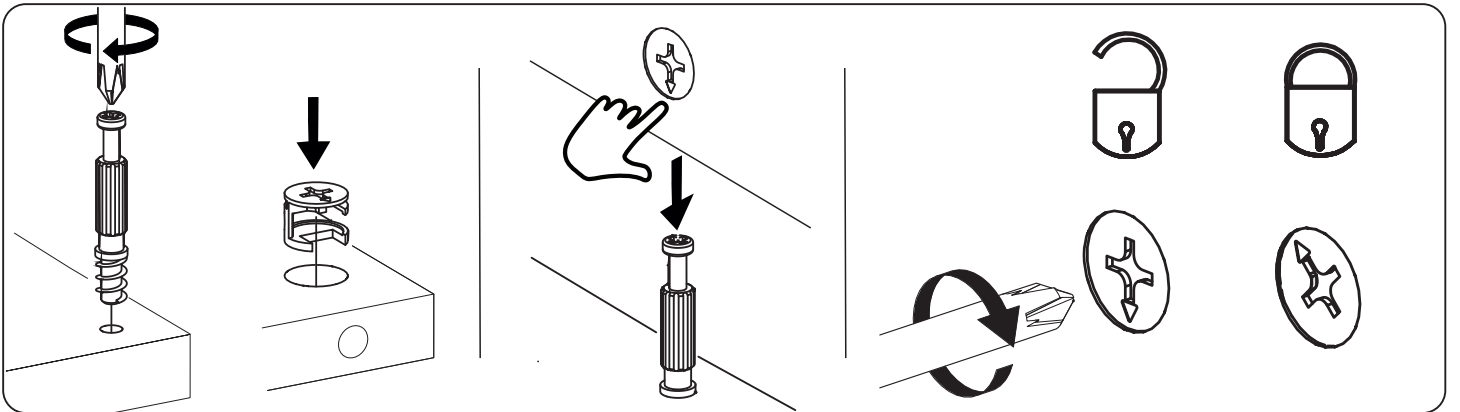

4 YOU

4010724_002

4015275_002

PL • vox.pl
EU • voxfurniture.com
US • voelkelcorp.com

Meble VOX sp. z o.o. sp. k.
ul. Gdyńska 143
62-004 Czerwonak

NR ELEMENTU ITEM NUMER ARTIKELNUMMER ПУНКТ НОМЕР		IND 4010724 / 4015275	ILOŚĆ QUANTITY ANZAHL НОМЕР	WYMIARY [mm] DIMENSIONS [mm] ABMESSUNGEN [mm] РАЗМЕРЫ [mm]		
1	8/8	2103198 / 2152860	1	1768	549	16
2	8/8	2103197 / 2152858	1	1768	545	16
3a	3/8	2124382 / 2152904	1	2400	550	16
3b	2/8	2124384 / 2152906	1	2400	550	16
4a	5/8	2106306 / 2150945	1	504	452	22
4b	5/8	2106312 / 2153006	1	504	452	22
5	1/8	2124364 / 2152868	5	465	452	16
6	5/8	2106154 / 2150943	1	832	504	16
7	5/8	2124366 / 2152870	2	832	504	16
8a	4/8	2124378 / 2152900	1	2267	505	16
8b	4/8	2124380 / 2152902	1	2267	505	16
9	1/8	2103188 / 2152850	2	452	200	16
10	1/8	2103187 / 2152848	1	832	200	16
11	2/8	2103176 / 2152838	3	827	150	16
12a	1/8	2103173 / 2152832	3	450	120	16
12b	1/8	2103174 / 2152834	3	450	120	16
13	8/8	2103196 / 2152856	3	792	105	16
14	2/8	2103175 / 2152836	1	1768	100	16
15	2/8	2103505 / 2152862	1	1768	100	16
16	7/8	2103218 / 2152894	1	2388	446	16
17	6/8	2103216 / 2152890	1	2388	446	16
18	7/8	2103219 / 2152896	1	2388	446	16
19	6/8	2103217 / 2152892	1	2388	446	16
20	1/8	2103617 / 2152864	2	336	100	16
21	3/8	2103214 / 2153008	1	2295	470	2,5
22a	3/8	2103212 / 2152886	1	2295	470	2,5
22b	3/8	2103619 / 2152898	1	2295	470	2,5
23	2/8	2103177 / 2103177	3	805	456	2,5
X1	1/8	1101337 / 1101337	2	440	-	-
X2	1/8	1101338 / 1101338	1	820	-	-
Y1	8/8	2103477 / 2103477	1	-	-	-
Y2	8/8	2103478 / 2103478	1	-	-	-

ACHTUNG! Das Möbelstück ist zur Wand zu befestigen, damit es während des Gebrauchs nicht umkippt. Die Befestigung des Möbelstücks zur Wand ist gemäß der zum Beschlag Z50 beigefügten Anleitung durchzuführen