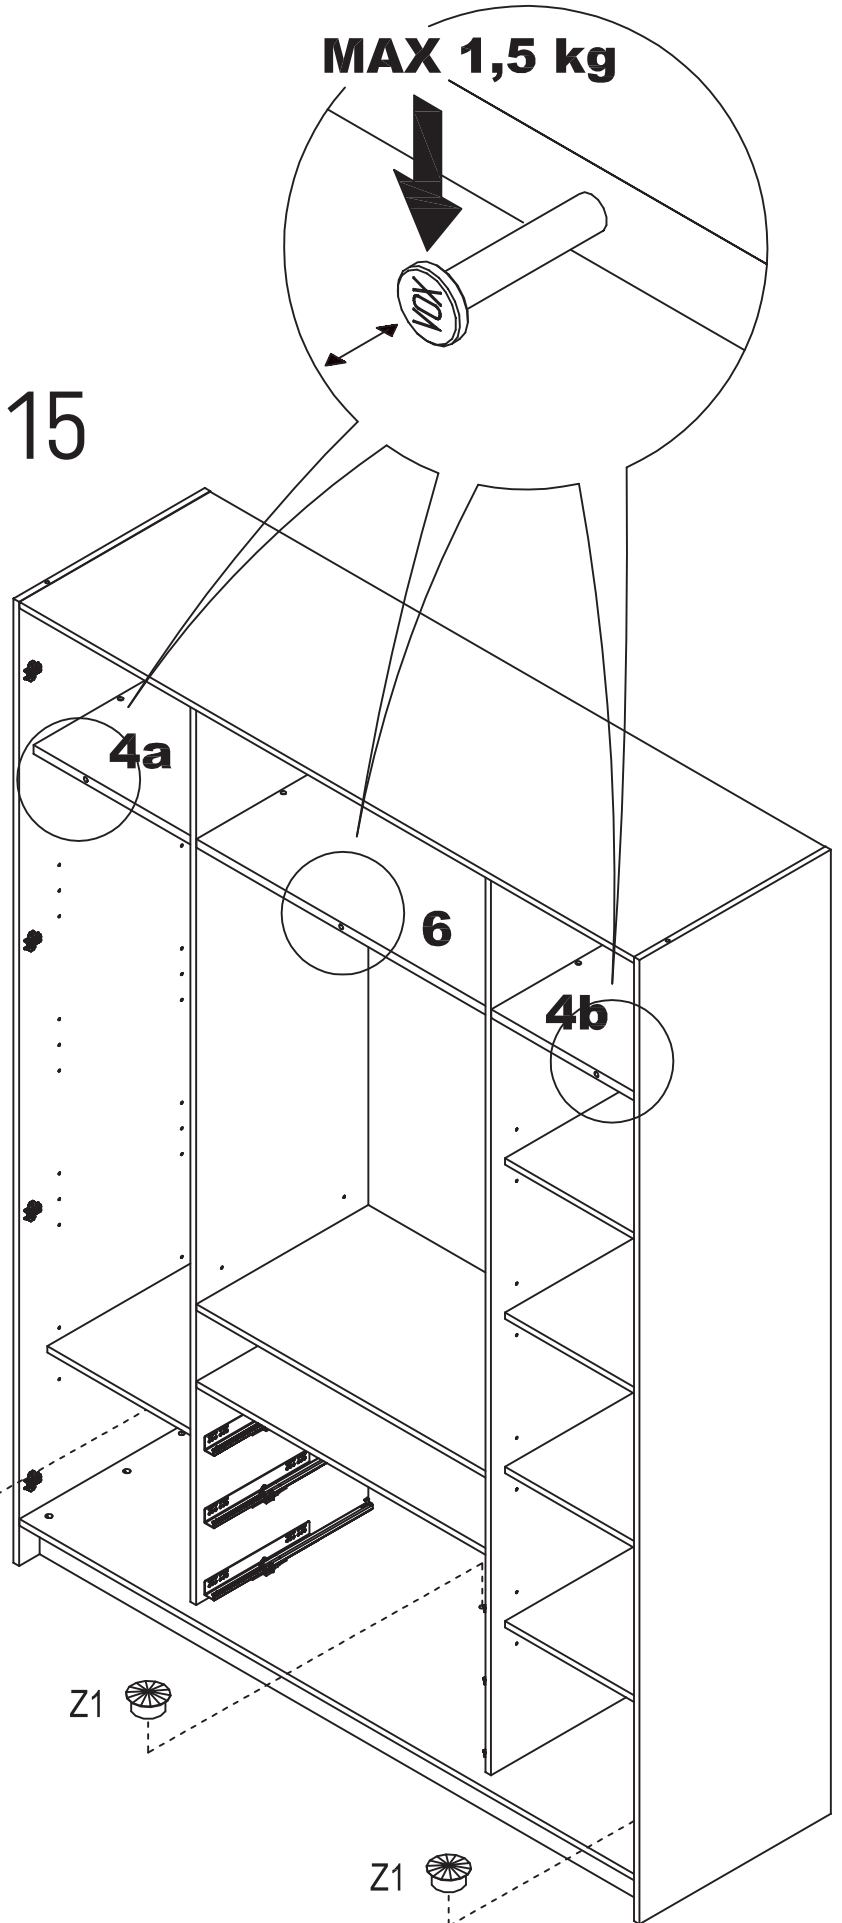

4 YOU

4010724_002

4015275_002

PL • vox.pl
EU • voxfurniture.com
US • voelkelcorp.com

Meble VOX sp. z o.o. sp. k.
ul. Gdyńska 143
62-004 Czerwonak

NR ELEMENTU ITEM NUMER ARTIKELNUMMER ПУНКТ НОМЕР		IND 4010724 / 4015275	ILOŚĆ QUANTITY ANZAHL НОМЕР	WYMIARY [mm] DIMENSIONS [mm] ABMESSUNGEN [mm] РАЗМЕРЫ [mm]		
1	8/8	2103198 / 2152860	1	1768	549	16
2	8/8	2103197 / 2152858	1	1768	545	16
3a	3/8	2124382 / 2152904	1	2400	550	16
3b	2/8	2124384 / 2152906	1	2400	550	16
4a	5/8	2106306 / 2150945	1	504	452	22
4b	5/8	2106312 / 2153006	1	504	452	22
5	1/8	2124364 / 2152868	5	465	452	16
6	5/8	2106154 / 2150943	1	832	504	16
7	5/8	2124366 / 2152870	2	832	504	16
8a	4/8	2124378 / 2152900	1	2267	505	16
8b	4/8	2124380 / 2152902	1	2267	505	16
9	1/8	2103188 / 2152850	2	452	200	16
10	1/8	2103187 / 2152848	1	832	200	16
11	2/8	2103176 / 2152838	3	827	150	16
12a	1/8	2103173 / 2152832	3	450	120	16
12b	1/8	2103174 / 2152834	3	450	120	16
13	8/8	2103196 / 2152856	3	792	105	16
14	2/8	2103175 / 2152836	1	1768	100	16
15	2/8	2103505 / 2152862	1	1768	100	16
16	7/8	2103218 / 2152894	1	2388	446	16
17	6/8	2103216 / 2152890	1	2388	446	16
18	7/8	2103219 / 2152896	1	2388	446	16
19	6/8	2103217 / 2152892	1	2388	446	16
20	1/8	2103617 / 2152864	2	336	100	16
21	3/8	2103214 / 2153008	1	2295	470	2,5
22a	3/8	2103212 / 2152886	1	2295	470	2,5
22b	3/8	2103619 / 2152898	1	2295	470	2,5
23	2/8	2103177 / 2103177	3	805	456	2,5
X1	1/8	1101337 / 1101337	2	440	-	-
X2	1/8	1101338 / 1101338	1	820	-	-
Y1	8/8	2103477 / 2103477	1	-	-	-
Y2	8/8	2103478 / 2103478	1	-	-	-

1000806	4 "Z" x 1		1101323	F45 x 8	
1005876	A3 x 12 (7x50)		1101333	F77 x 8	
1005857	B14 x 50 (8x35)		1101334	F78 x 8	
1005641	B15 x 4 (8x55)		1004785	G21 x 8	
1006091	C16 x 48		1000242	I11 x 28	
1005581	C26 x 4		1004490	I84 x 8	
1101282 1113482	U x 2		1000898	K4 x 3	
1005990	D3 x 56 (15x15)		1000668 1003272	M x 8	
1001262	S24 x 40		1006088	M8 x 3	

5

6

9

11

A

B

12

13

14

15

16

17

19

20

21

22