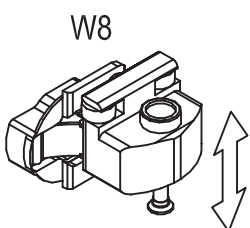

4 YOU

4010724_002

4015275_002

PL • vox.pl
EU • voxfurniture.com
US • voelkelcorp.com

Meble VOX sp. z o.o. sp. k.
ul. Gdyńska 143
62-004 Czerwonak

NR ELEMENTU ITEM NUMER ARTIKELNUMMER ПУНКТ НОМЕР		IND 4010724 / 4015275	ILOŚĆ QUANTITY ANZAHL НОМЕР	WYMIARY [mm] DIMENSIONS [mm] ABMESSUNGEN [mm] РАЗМЕРЫ [mm]		
1	8/8	2103198 / 2152860	1	1768	549	16
2	8/8	2103197 / 2152858	1	1768	545	16
3a	3/8	2124382 / 2152904	1	2400	550	16
3b	2/8	2124384 / 2152906	1	2400	550	16
4a	5/8	2106306 / 2150945	1	504	452	22
4b	5/8	2106312 / 2153006	1	504	452	22
5	1/8	2124364 / 2152868	5	465	452	16
6	5/8	2106154 / 2150943	1	832	504	16
7	5/8	2124366 / 2152870	2	832	504	16
8a	4/8	2124378 / 2152900	1	2267	505	16
8b	4/8	2124380 / 2152902	1	2267	505	16
9	1/8	2103188 / 2152850	2	452	200	16
10	1/8	2103187 / 2152848	1	832	200	16
11	2/8	2103176 / 2152838	3	827	150	16
12a	1/8	2103173 / 2152832	3	450	120	16
12b	1/8	2103174 / 2152834	3	450	120	16
13	8/8	2103196 / 2152856	3	792	105	16
14	2/8	2103175 / 2152836	1	1768	100	16
15	2/8	2103505 / 2152862	1	1768	100	16
16	7/8	2103218 / 2152894	1	2388	446	16
17	6/8	2103216 / 2152890	1	2388	446	16
18	7/8	2103219 / 2152896	1	2388	446	16
19	6/8	2103217 / 2152892	1	2388	446	16
20	1/8	2103617 / 2152864	2	336	100	16
21	3/8	2103214 / 2153008	1	2295	470	2,5
22a	3/8	2103212 / 2152886	1	2295	470	2,5
22b	3/8	2103619 / 2152898	1	2295	470	2,5
23	2/8	2103177 / 2103177	3	805	456	2,5
X1	1/8	1101337 / 1101337	2	440	-	-
X2	1/8	1101338 / 1101338	1	820	-	-
Y1	8/8	2103477 / 2103477	1	-	-	-
Y2	8/8	2103478 / 2103478	1	-	-	-

14

15

16

17

19

20

21

22