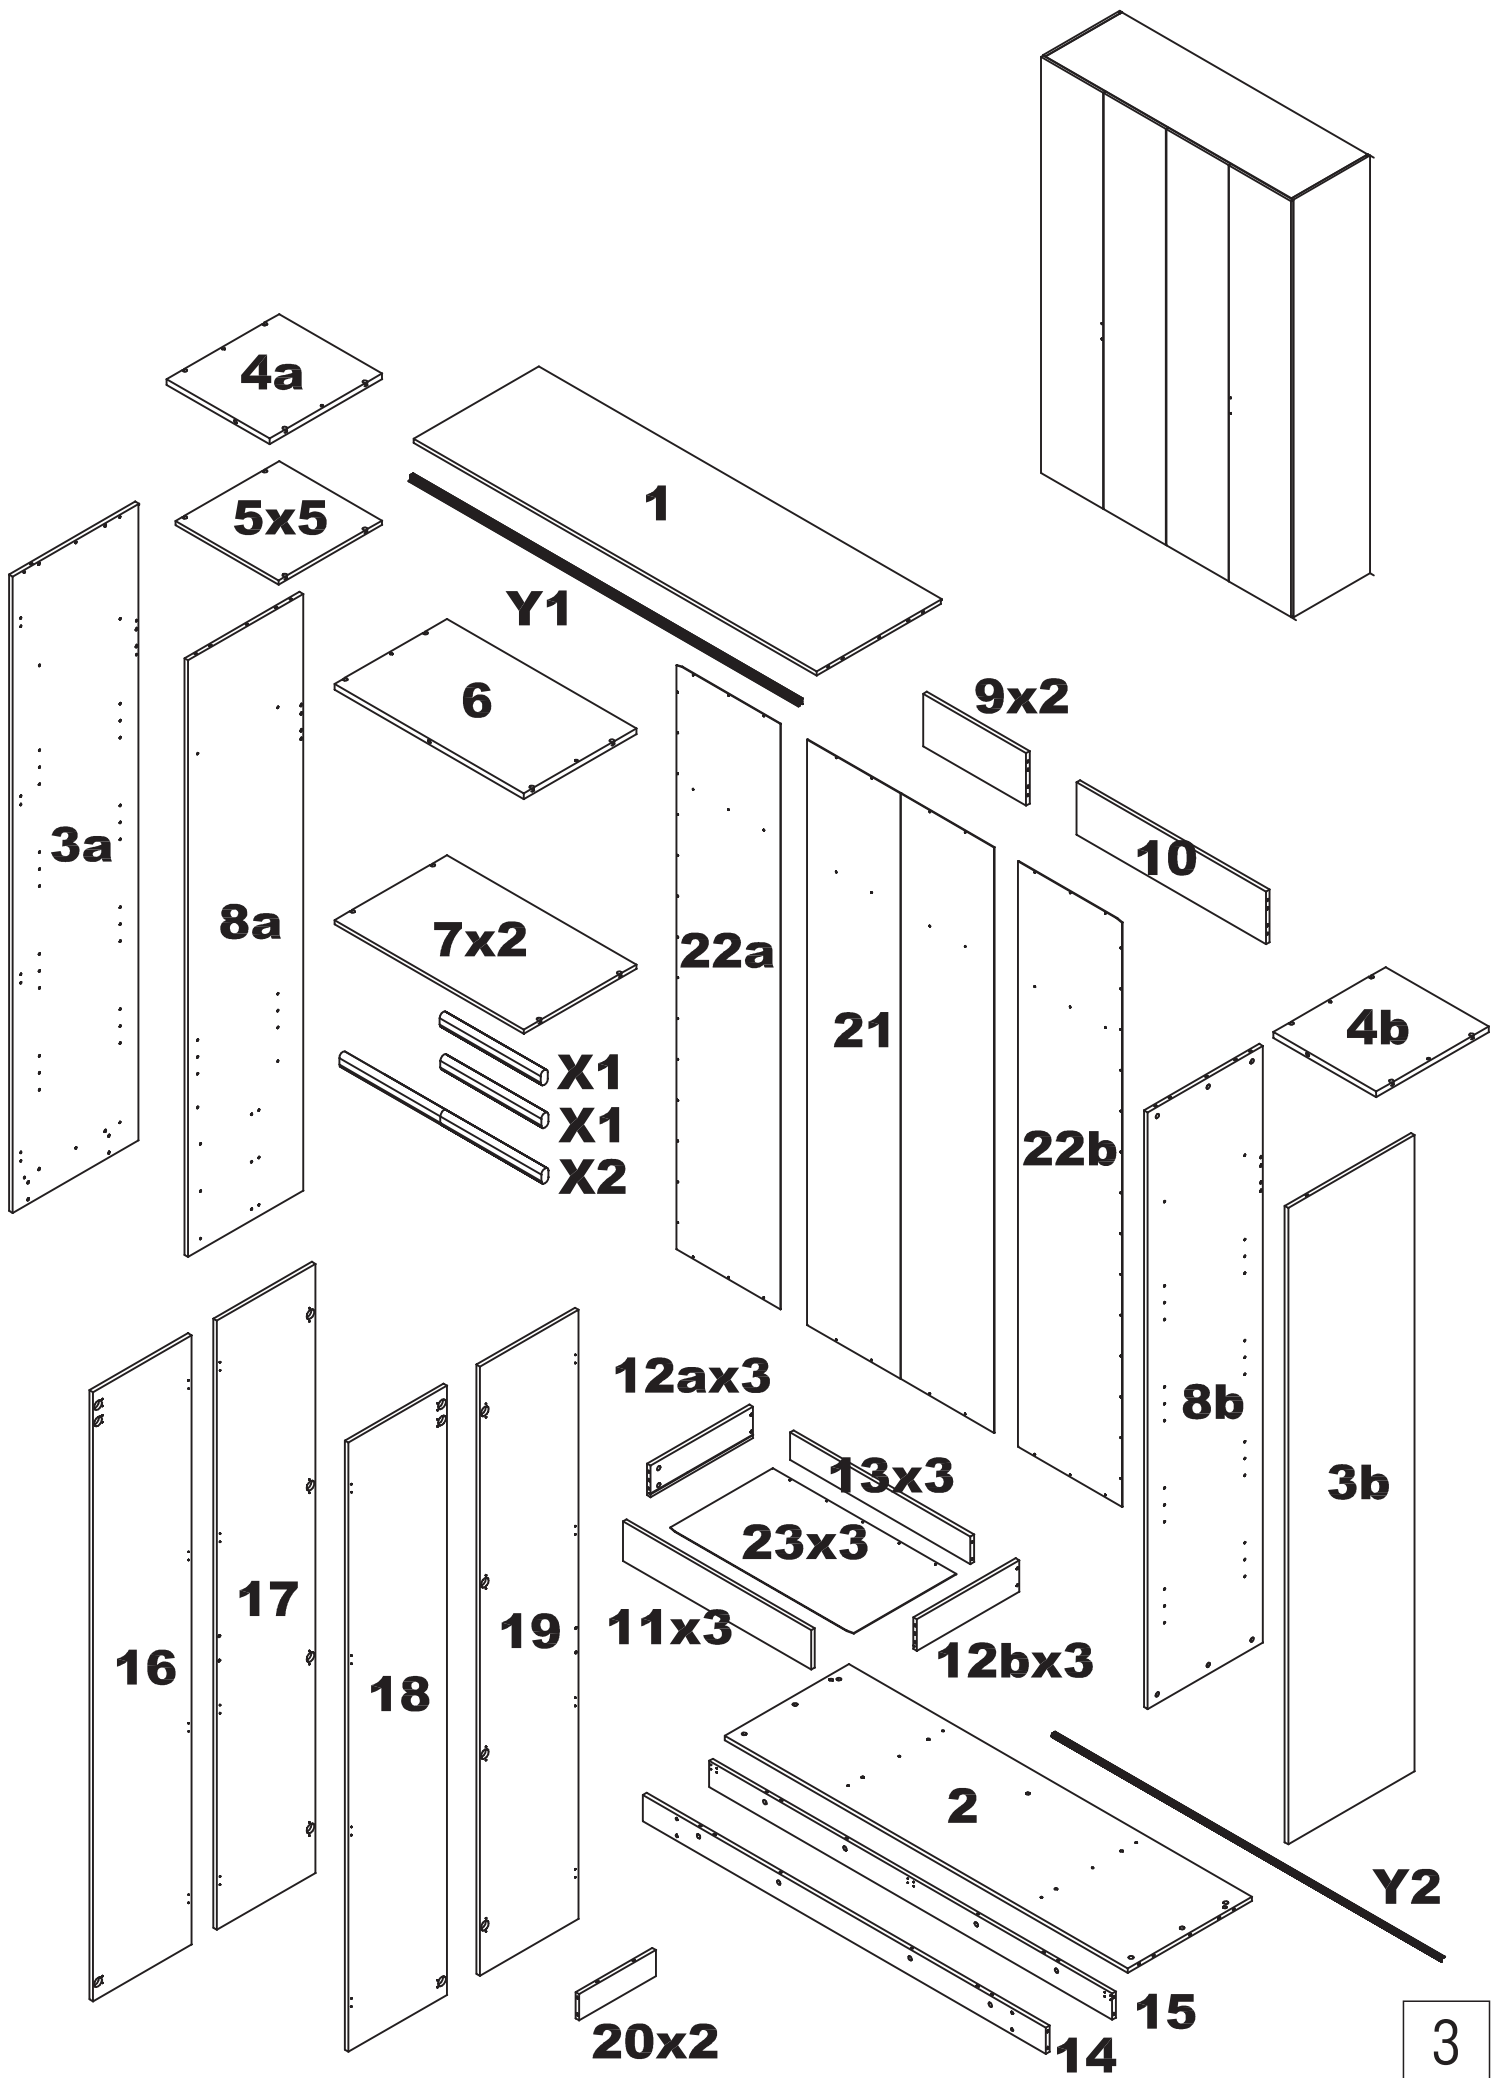

4 YOU

4010724_002

4015275_002

PL • vox.pl
EU • voxfurniture.com
US • voelkelcorp.com

Meble VOX sp. z o.o. sp. k.
ul. Gdyńska 143
62-004 Czerwonak

NR ELEMENTU ITEM NUMER ARTIKELNUMMER ПУНКТ НОМЕР		IND 4010724 / 4015275	ILOŚĆ QUANTITY ANZAHL НОМЕР	WYMIARY [mm] DIMENSIONS [mm] ABMESSUNGEN [mm] РАЗМЕРЫ [mm]		
1	8/8	2103198 / 2152860	1	1768	549	16
2	8/8	2103197 / 2152858	1	1768	545	16
3a	3/8	2124382 / 2152904	1	2400	550	16
3b	2/8	2124384 / 2152906	1	2400	550	16
4a	5/8	2106306 / 2150945	1	504	452	22
4b	5/8	2106312 / 2153006	1	504	452	22
5	1/8	2124364 / 2152868	5	465	452	16
6	5/8	2106154 / 2150943	1	832	504	16
7	5/8	2124366 / 2152870	2	832	504	16
8a	4/8	2124378 / 2152900	1	2267	505	16
8b	4/8	2124380 / 2152902	1	2267	505	16
9	1/8	2103188 / 2152850	2	452	200	16
10	1/8	2103187 / 2152848	1	832	200	16
11	2/8	2103176 / 2152838	3	827	150	16
12a	1/8	2103173 / 2152832	3	450	120	16
12b	1/8	2103174 / 2152834	3	450	120	16
13	8/8	2103196 / 2152856	3	792	105	16
14	2/8	2103175 / 2152836	1	1768	100	16
15	2/8	2103505 / 2152862	1	1768	100	16
16	7/8	2103218 / 2152894	1	2388	446	16
17	6/8	2103216 / 2152890	1	2388	446	16
18	7/8	2103219 / 2152896	1	2388	446	16
19	6/8	2103217 / 2152892	1	2388	446	16
20	1/8	2103617 / 2152864	2	336	100	16
21	3/8	2103214 / 2153008	1	2295	470	2,5
22a	3/8	2103212 / 2152886	1	2295	470	2,5
22b	3/8	2103619 / 2152898	1	2295	470	2,5
23	2/8	2103177 / 2103177	3	805	456	2,5
X1	1/8	1101337 / 1101337	2	440	-	-
X2	1/8	1101338 / 1101338	1	820	-	-
Y1	8/8	2103477 / 2103477	1	-	-	-
Y2	8/8	2103478 / 2103478	1	-	-	-

1000806	4 "Z" x 1		1101323	F45 x 8	
1005876	A3 x 12 (7x50)		1101333	F77 x 8	
1005857	B14 x 50 (8x35)		1101334	F78 x 8	
1005641	B15 x 4 (8x55)		1004785	G21 x 8	
1006091	C16 x 48		1000242	I11 x 28	
1005581	C26 x 4		1004490	I84 x 8	
1101282 1113482	U x 2		1000898	K4 x 3	
1005990	D3 x 56 (15x15)		1000668 1003272	M x 8	
1001262	S24 x 40		1006088	M8 x 3	