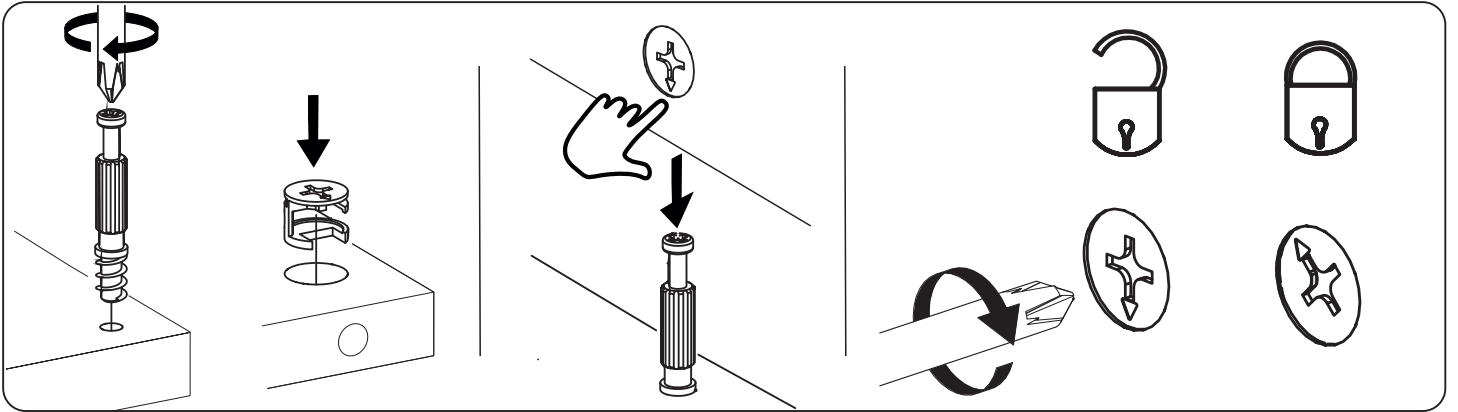

4 YOU

4010725_002

PL • vox.pl
EU • voxfurniture.com
US • voelkelcorp.com

Meble VOX sp. z o.o. sp. k.
ul. Gdyńska 143
62-004 Czerwonak

NR. ELEMENTU ITEM NUMER ARTIKELNUMMER ПУНКТ НОМЕР		IND. 4010725	ILOŚĆ QUANTITY ANZAHL НОМЕР	WYMIARY [mm] DIMENSIONS [mm] ABMESSUNGEN [mm] РАЗМЕРЫ [mm]		
1	4/8	2103198	1	1768	549	16
2	7/8	2103197	1	1768	545	16
3a	3/8	2124360	1	2600	550	16
3b	4/8	2124362	1	2600	550	16
4a	2/8	2106306	1	504	452	22
4b	2/8	2106312	1	504	452	22
5	1/8	2124364	5	465	452	16
6	3/8	2106154	1	832	504	22
7	2/8	2124366	2	832	504	16
8a	7/8	2124368	1	2467	505	16
8b	8/8	2124370	1	2467	505	16
9	1/8	2103188	2	452	200	16
10	1/8	2103187	1	832	200	16
11	1/8	2103176	3	827	150	16
12a	1/8	2103173	3	450	120	16
12b	1/8	2103174	3	450	120	16
13	2/8	2103196	3	792	105	16
14	3/8	2103175	1	1768	100	16
15	3/8	2103505	1	1768	100	16
16	6/8	2103230	1	2588	446	16
17	5/8	2103234	1	2588	446	16
18	6/8	2103231	1	2588	446	16
19	5/8	2103235	1	2588	446	16
20	2/8	2103617	2	336	100	16
21	8/8	2103229	1	2495	844	2,5
22a	8/8	2103227	1	2495	470	2,5
22b	8/8	2103618	1	2495	844	2,5
23	2/8	2103177	3	805	456	2,5
X1	1/8	1101337	2	440	-	-
X2	1/8	1101338	1	820	-	-
Y1	8/8	2103477	1	-	-	-
Y2	8/8	2103478	1	-	-	-