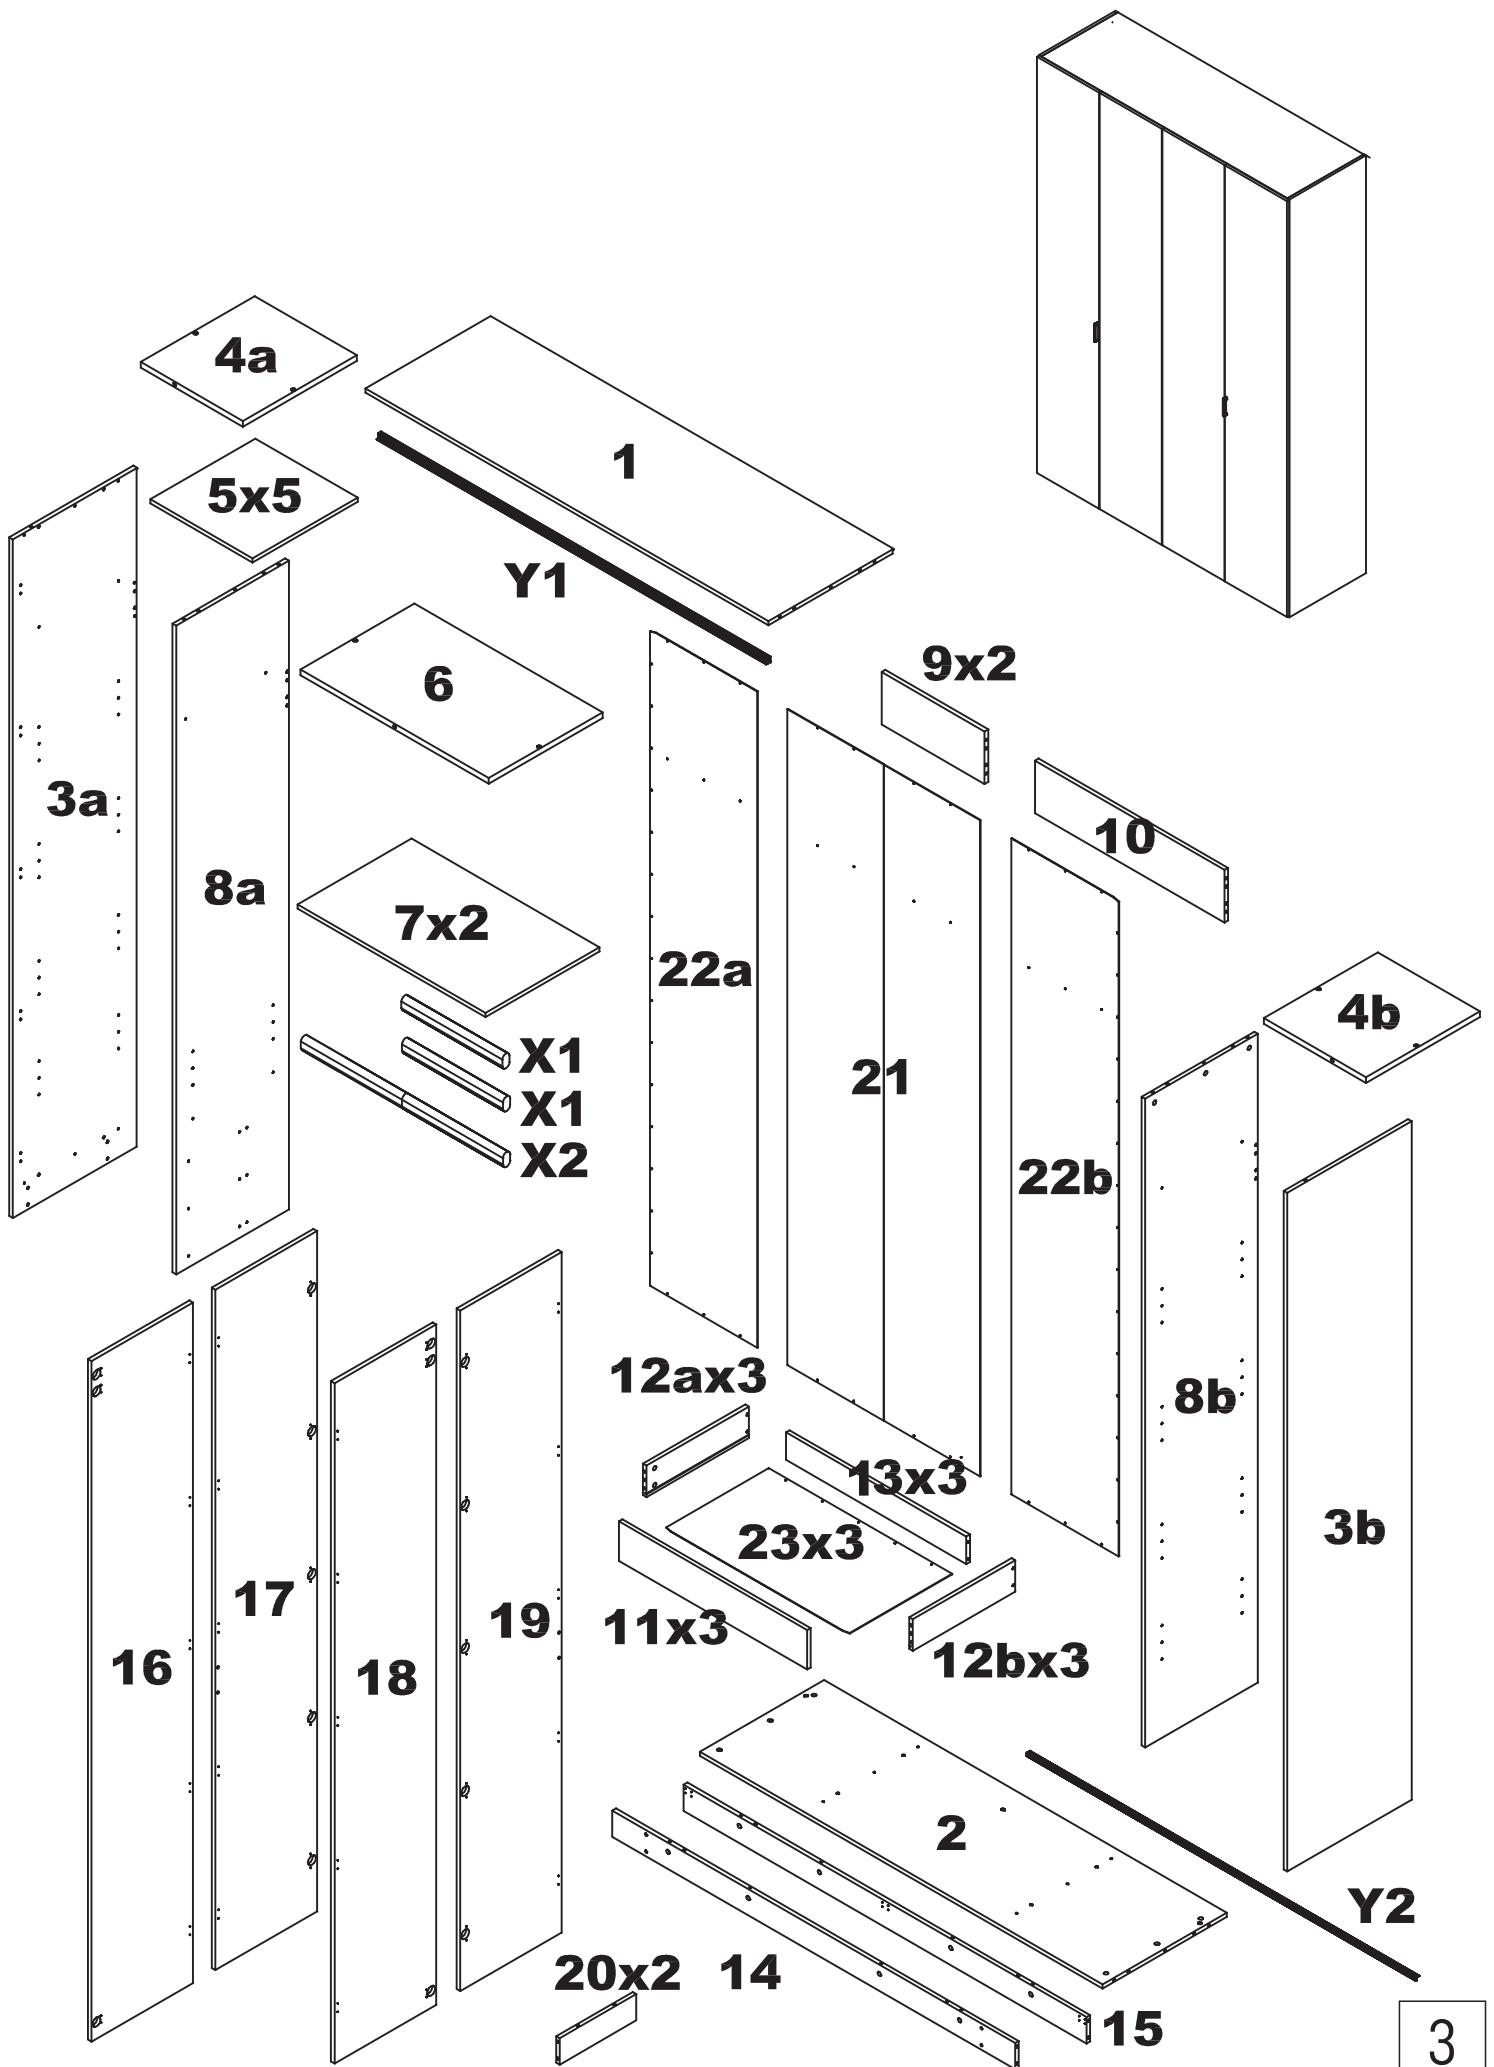

4 YOU

4010725_002

PL • vox.pl
EU • voxfurniture.com
US • voelkelcorp.com

Meble VOX sp. z o.o. sp. k.
ul. Gdyńska 143
62-004 Czerwonak

NR. ELEMENTU ITEM NUMER ARTIKELNUMMER ПУНКТ НОМЕР		IND. 4010725	ILOŚĆ QUANTITY ANZAHL НОМЕР	WYMIARY [mm] DIMENSIONS [mm] ABMESSUNGEN [mm] РАЗМЕРЫ [mm]		
1	4/8	2103198	1	1768	549	16
2	7/8	2103197	1	1768	545	16
3a	3/8	2124360	1	2600	550	16
3b	4/8	2124362	1	2600	550	16
4a	2/8	2106306	1	504	452	22
4b	2/8	2106312	1	504	452	22
5	1/8	2124364	5	465	452	16
6	3/8	2106154	1	832	504	22
7	2/8	2124366	2	832	504	16
8a	7/8	2124368	1	2467	505	16
8b	8/8	2124370	1	2467	505	16
9	1/8	2103188	2	452	200	16
10	1/8	2103187	1	832	200	16
11	1/8	2103176	3	827	150	16
12a	1/8	2103173	3	450	120	16
12b	1/8	2103174	3	450	120	16
13	2/8	2103196	3	792	105	16
14	3/8	2103175	1	1768	100	16
15	3/8	2103505	1	1768	100	16
16	6/8	2103230	1	2588	446	16
17	5/8	2103234	1	2588	446	16
18	6/8	2103231	1	2588	446	16
19	5/8	2103235	1	2588	446	16
20	2/8	2103617	2	336	100	16
21	8/8	2103229	1	2495	844	2,5
22a	8/8	2103227	1	2495	470	2,5
22b	8/8	2103618	1	2495	844	2,5
23	2/8	2103177	3	805	456	2,5
X1	1/8	1101337	2	440	-	-
X2	1/8	1101338	1	820	-	-
Y1	8/8	2103477	1	-	-	-
Y2	8/8	2103478	1	-	-	-

1000806	4 "Z" x 1 	1101323	F45 x 10 
1005876	A3 x 12 (7x50) 	1101333	F77 x 10 
1005857	B14 x 50 (8x35) 	1101334	F78 x 10 
1005641	B15 x 4 (8x55) 	1004785	G21 x 10 
1006091	C16 x 48 	1000242	I11 x 30 
1005581	C26 x 4 	1004490	I84 x 10 
1101282	U x 2 	1000898	K4 x 3 
1005990	D3 x 56 (15x15) 	1000868	M x 8 
1001262	S24 x 40 	1006088	M8 x 3 