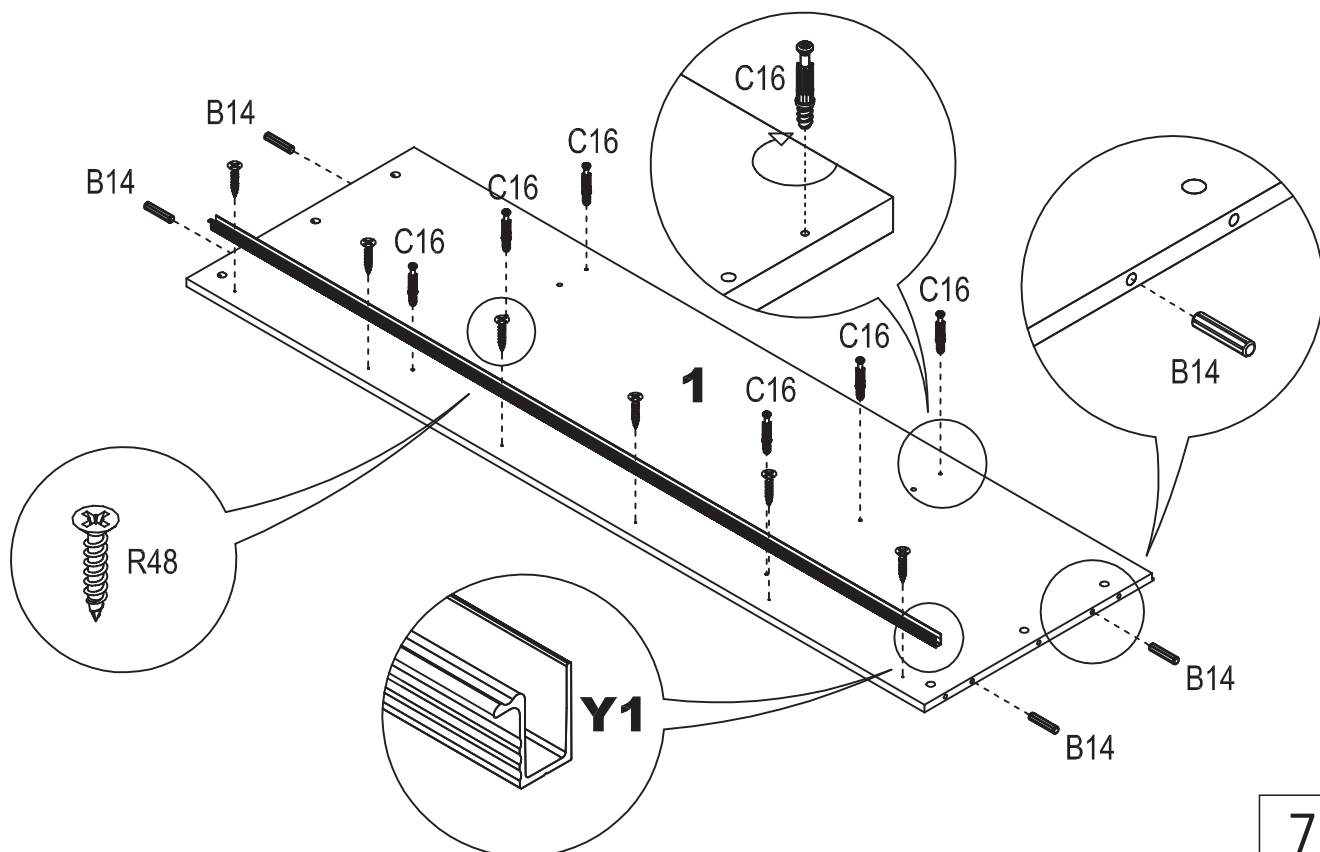

Elementy do dokupienia / Zusätzlich bestellen
Additional elements in sale / Элементы для покупки

1