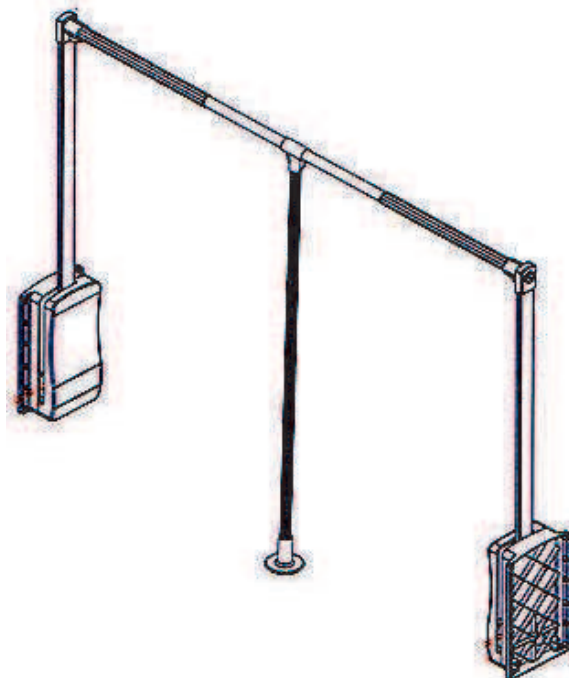

4 YOU

4010725_002

PL • vox.pl
EU • voxfurniture.com
US • voelkelcorp.com

Meble VOX sp. z o.o. sp. k.
ul. Gdyńska 143
62-004 Czerwonak

NR. ELEMENTU ITEM NUMER ARTIKELNUMMER ПУНКТ НОМЕР		IND. 4010725	ILOŚĆ QUANTITY ANZAHL НОМЕР	WYMIARY [mm] DIMENSIONS [mm] ABMESSUNGEN [mm] РАЗМЕРЫ [mm]		
1	4/8	2103198	1	1768	549	16
2	7/8	2103197	1	1768	545	16
3a	3/8	2124360	1	2600	550	16
3b	4/8	2124362	1	2600	550	16
4a	2/8	2106306	1	504	452	22
4b	2/8	2106312	1	504	452	22
5	1/8	2124364	5	465	452	16
6	3/8	2106154	1	832	504	22
7	2/8	2124366	2	832	504	16
8a	7/8	2124368	1	2467	505	16
8b	8/8	2124370	1	2467	505	16
9	1/8	2103188	2	452	200	16
10	1/8	2103187	1	832	200	16
11	1/8	2103176	3	827	150	16
12a	1/8	2103173	3	450	120	16
12b	1/8	2103174	3	450	120	16
13	2/8	2103196	3	792	105	16
14	3/8	2103175	1	1768	100	16
15	3/8	2103505	1	1768	100	16
16	6/8	2103230	1	2588	446	16
17	5/8	2103234	1	2588	446	16
18	6/8	2103231	1	2588	446	16
19	5/8	2103235	1	2588	446	16
20	2/8	2103617	2	336	100	16
21	8/8	2103229	1	2495	844	2,5
22a	8/8	2103227	1	2495	470	2,5
22b	8/8	2103618	1	2495	844	2,5
23	2/8	2103177	3	805	456	2,5
X1	1/8	1101337	2	440	-	-
X2	1/8	1101338	1	820	-	-
Y1	8/8	2103477	1	-	-	-
Y2	8/8	2103478	1	-	-	-

Elementy do dokupienia / Zusätzlich bestellen
Additional elements in sale / Элементы для покупки

Regał boczny szafy 4-d (260)
Side Bookcase of Wardrobe 4-door (260)
Seitenregal zu Kleiderschrank 4-türig (260)
Шкаф библиотечный боковой шкафа 4дв (260)