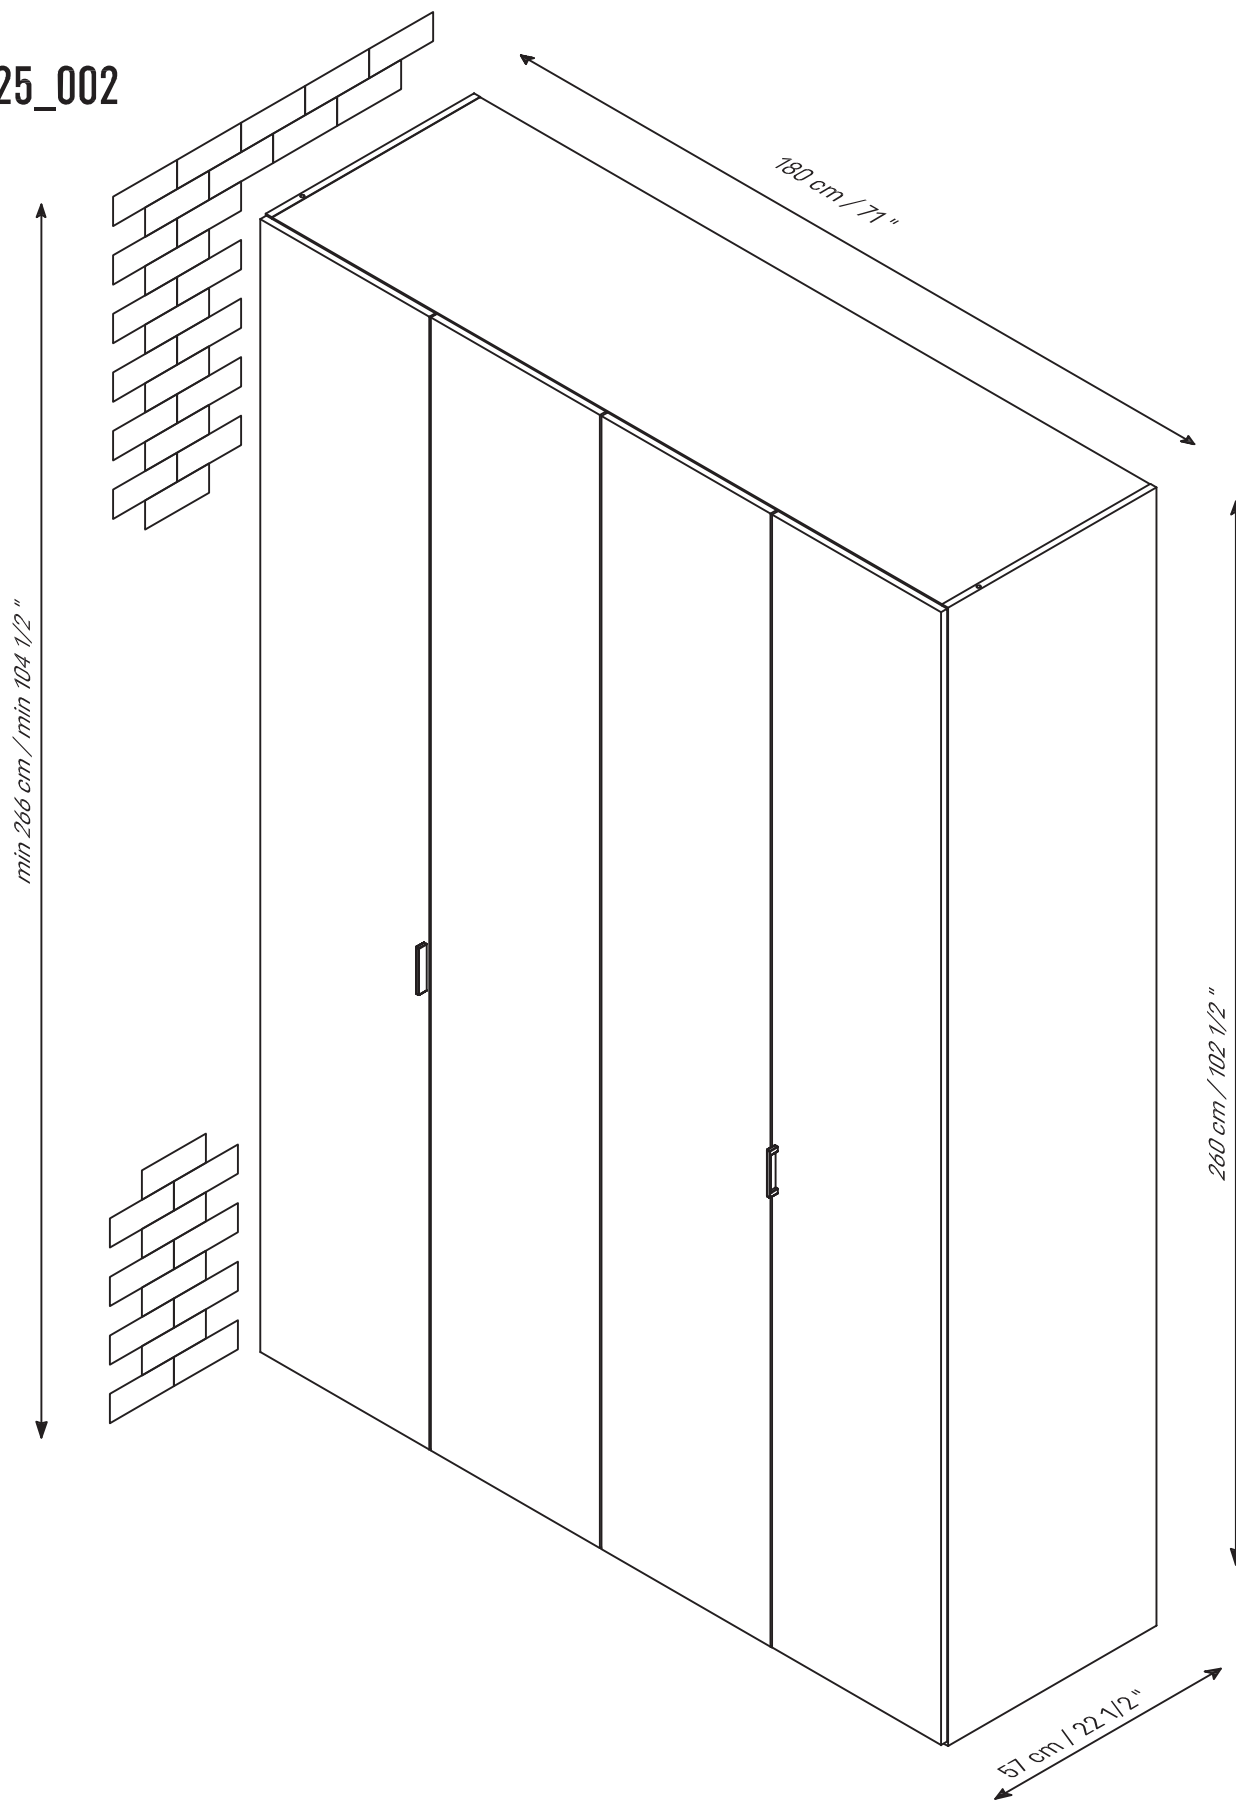

4 YOU

4010725_002

PL • vox.pl
EU • voxfurniture.com
US • voelkelcorp.com

Meble VOX sp. z o.o. sp. k.
ul. Gdyńska 143
62-004 Czerwonak

NR. ELEMENTU ITEM NUMER ARTIKELNUMMER ПУНКТ НОМЕР		IND. 4010725	ILOŚĆ QUANTITY ANZAHL НОМЕР	WYMIARY [mm] DIMENSIONS [mm] ABMESSUNGEN [mm] РАЗМЕРЫ [mm]		
1	4/8	2103198	1	1768	549	16
2	7/8	2103197	1	1768	545	16
3a	3/8	2124360	1	2600	550	16
3b	4/8	2124362	1	2600	550	16
4a	2/8	2106306	1	504	452	22
4b	2/8	2106312	1	504	452	22
5	1/8	2124364	5	465	452	16
6	3/8	2106154	1	832	504	22
7	2/8	2124366	2	832	504	16
8a	7/8	2124368	1	2467	505	16
8b	8/8	2124370	1	2467	505	16
9	1/8	2103188	2	452	200	16
10	1/8	2103187	1	832	200	16
11	1/8	2103176	3	827	150	16
12a	1/8	2103173	3	450	120	16
12b	1/8	2103174	3	450	120	16
13	2/8	2103196	3	792	105	16
14	3/8	2103175	1	1768	100	16
15	3/8	2103505	1	1768	100	16
16	6/8	2103230	1	2588	446	16
17	5/8	2103234	1	2588	446	16
18	6/8	2103231	1	2588	446	16
19	5/8	2103235	1	2588	446	16
20	2/8	2103617	2	336	100	16
21	8/8	2103229	1	2495	844	2,5
22a	8/8	2103227	1	2495	470	2,5
22b	8/8	2103618	1	2495	844	2,5
23	2/8	2103177	3	805	456	2,5
X1	1/8	1101337	2	440	-	-
X2	1/8	1101338	1	820	-	-
Y1	8/8	2103477	1	-	-	-
Y2	8/8	2103478	1	-	-	-

1000806	4 "Z" x 1 	1101323	F45 x 10 
1005876	A3 x 12 (7x50) 	1101333	F77 x 10 
1005857	B14 x 50 (8x35) 	1101334	F78 x 10 
1005641	B15 x 4 (8x55) 	1004785	G21 x 10 
1006091	C16 x 48 	1000242	I11 x 30 
1005581	C26 x 4 	1004490	I84 x 10 
1101282	U x 2 	1000898	K4 x 3 
1005990	D3 x 56 (15x15) 	1000868	M x 8 
1001262	S24 x 40 	1006088	M8 x 3 