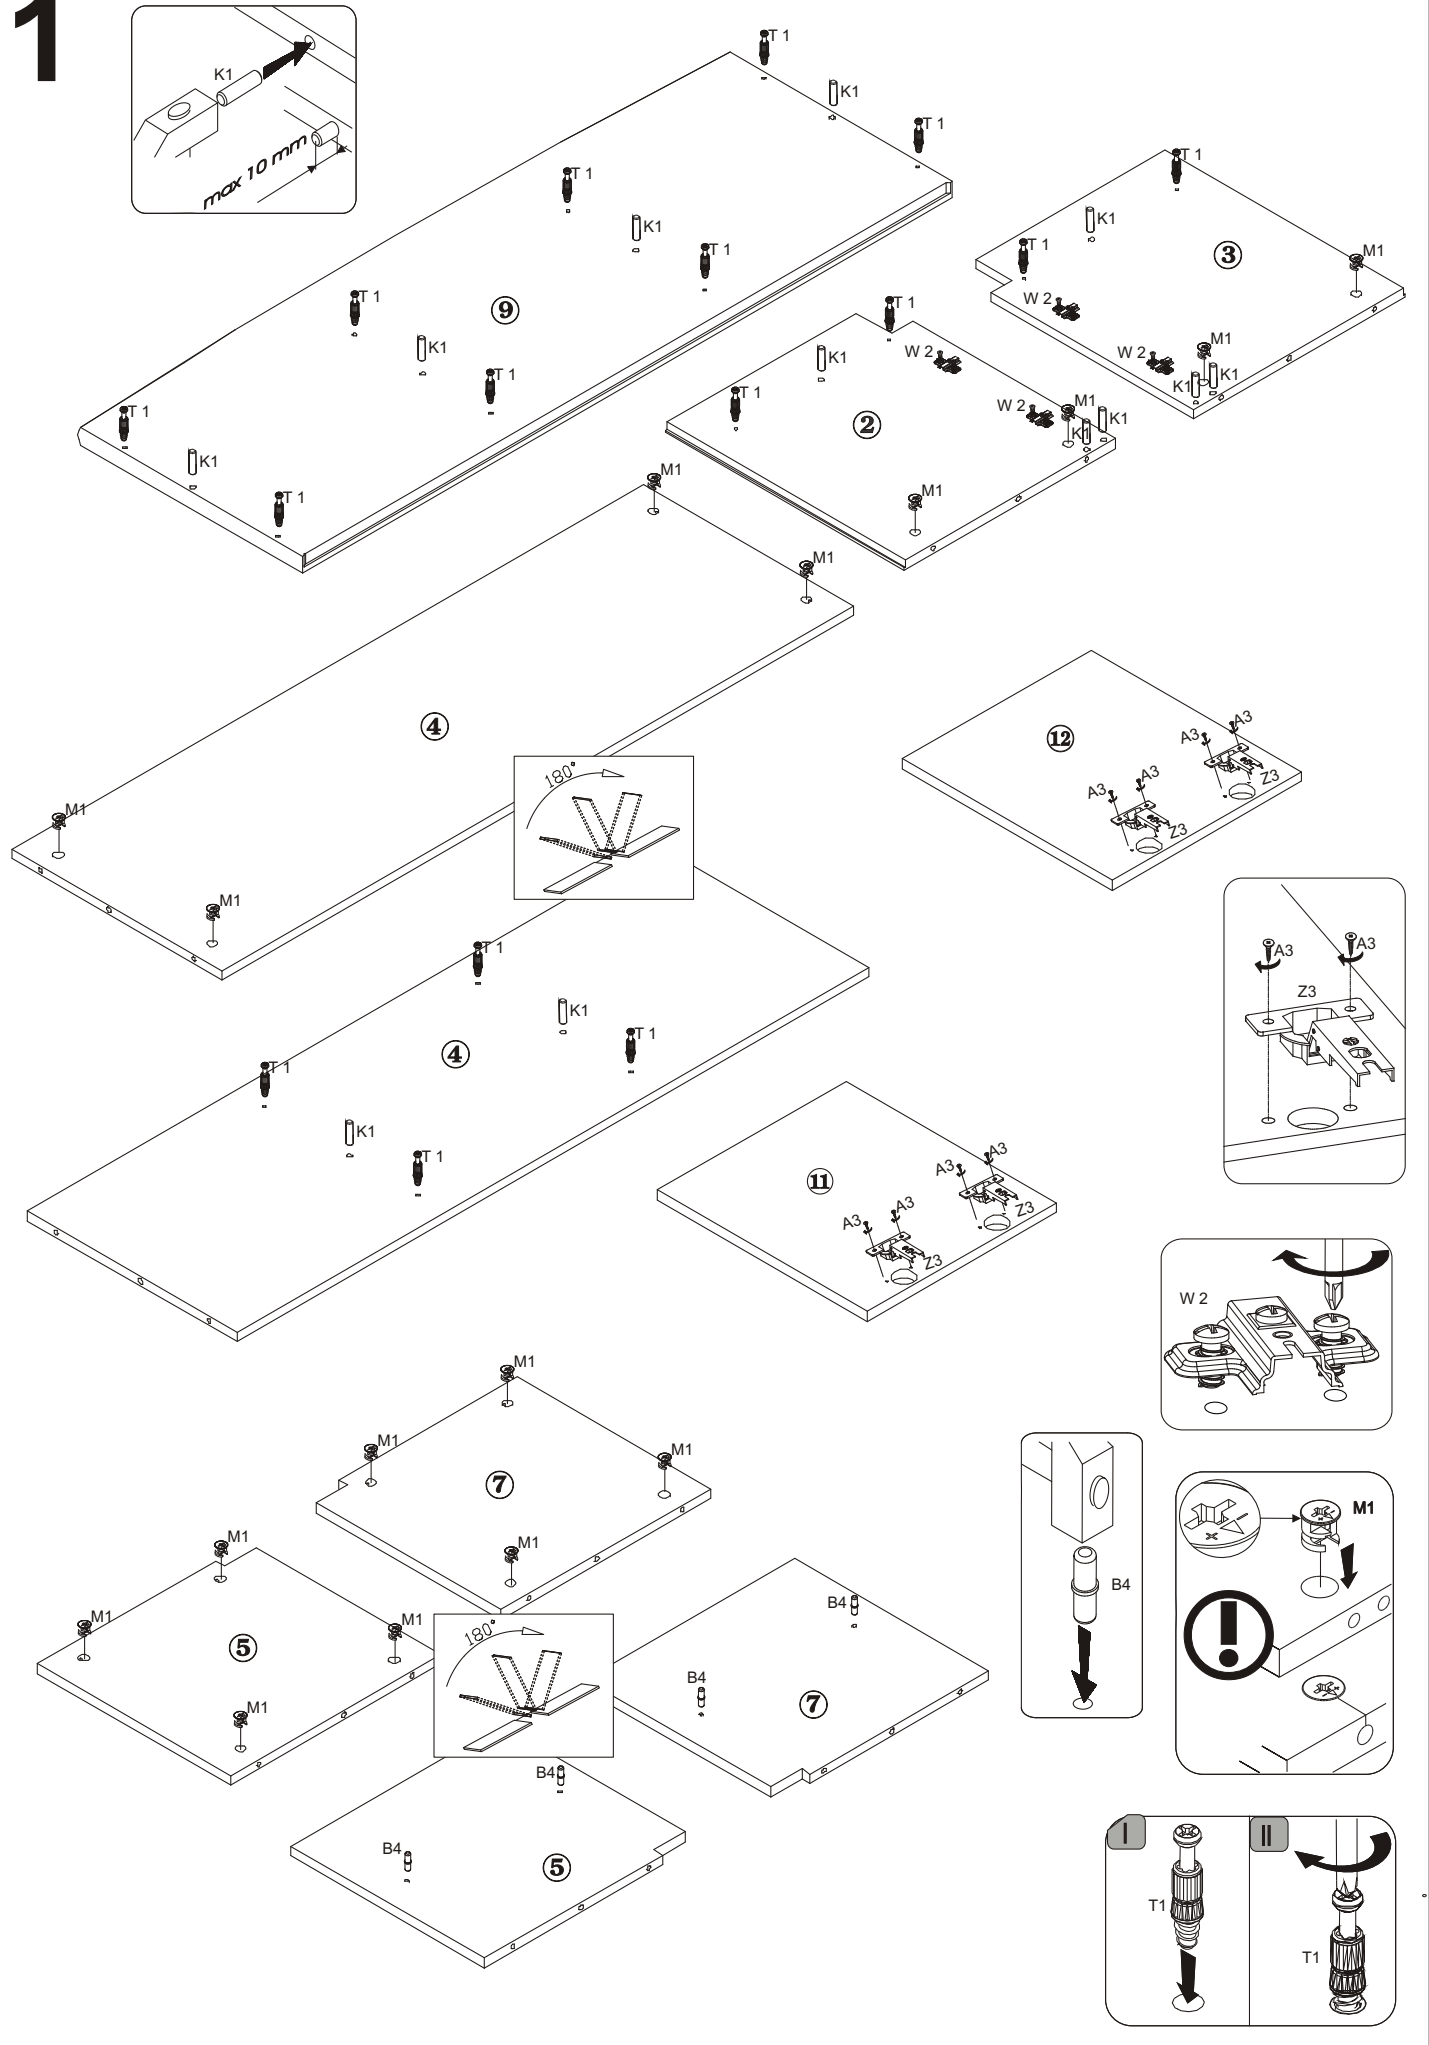

5

6

MAGIC

MA2

- (D) Montageanleitung
- (GB) Assembly instructions
- (ES) Instrucciones de instalación
- (FR) Instructions de montage
- (CZ) Montážní návod
- (PL) Instrukcja montażu
- (HU) Összeszerelési útmutató
- (SK) Montážny návod
- (RU) Инструкции по монтажу
- (IT) Istruzioni di montaggio
- (RO) Instrucțiuni de asamblare
- (TR) Montaj talimatı
- (NL) Handleiding voor de montage

480/1220/440

Lp.	A	Lp.	A
8	393x1207		
7	363x394		
6	384x384		
5	363x394		
4	1185x394	12	353x395
3	447x397	11	353x395
2	447x397	10	1219x440
1	1217x68	9	1185x59

				12x 8x30	4x K1	16x Z5	3x H1	4x N2
14x 3,5x16	2x U1	30x G2	4x W2	4x Z3	16x M1	16x 29,5	4x N1	1x Z1

1

2

3

4