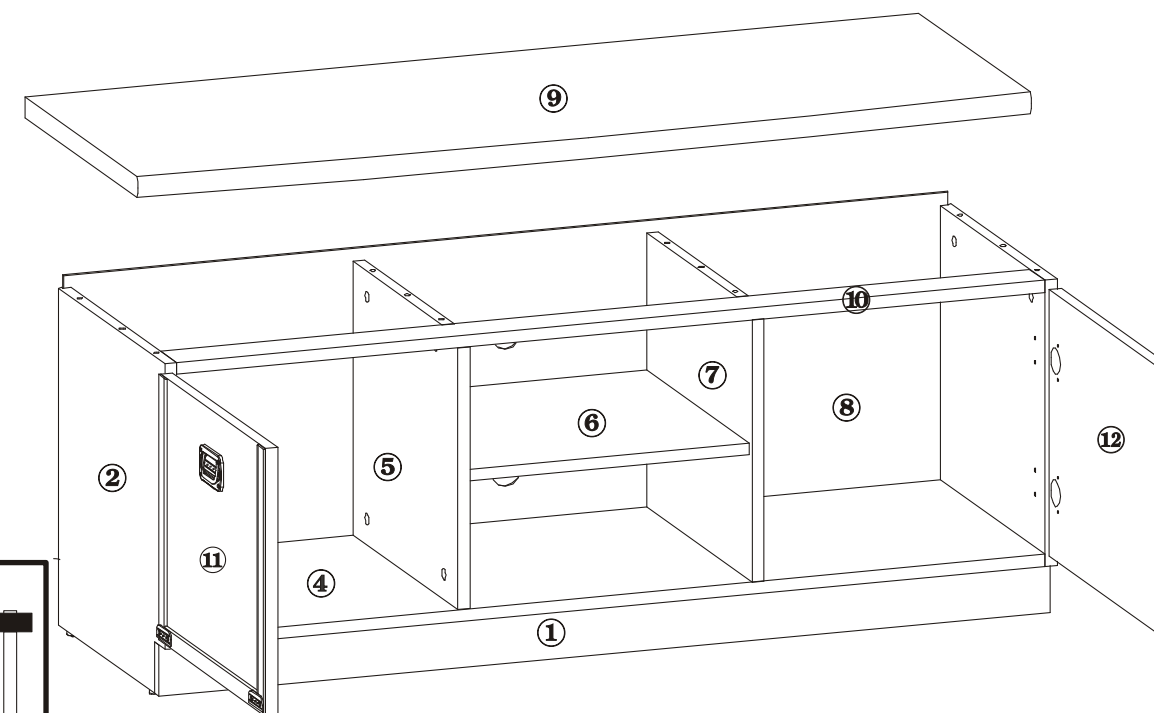

5

6

MAGIC

MA2

- (D) Montageanleitung
- (GB) Assembly instructions
- (ES) Instrucciones de instalación
- (FR) Instructions de montage
- (CZ) Montážní návod
- (PL) Instrukcja montażu
- (HU) Összeszerelési útmutató
- (SK) Montážny návod
- (RU) Инструкции по монтажу
- (IT) Istruzioni di montaggio
- (RO) Instrucțiuni de asamblare
- (TR) Montaj talimatı
- (NL) Handleiding voor de montage

480/1220/440

Lp.	A	Lp.	A
8	393x1207		
7	363x394		
6	384x384		
5	363x394		
4	1185x394	12	353x395
3	447x397	11	353x395
2	447x397	10	1219x440
1	1217x68	9	1185x59

				12x 8x30	4x K1	16x Z5	3x H1	4x N2
14x 3,5x16	2x U1	30x G2	4x W2	4x Z3	16x M1	16x 29,5	4x N1	1x Z1