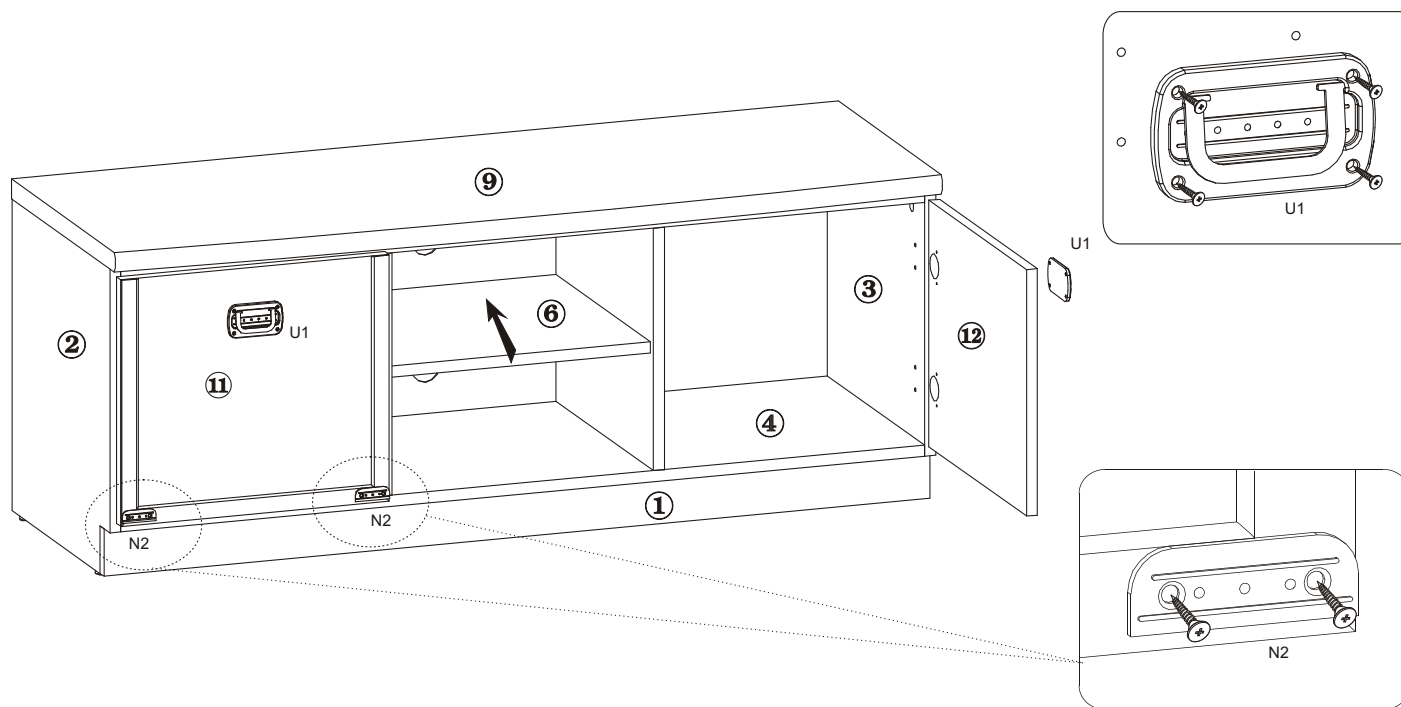

5

6

MAGIC

MA2

- (D) Montageanleitung
- (GB) Assembly instructions
- (ES) Instrucciones de instalación
- (FR) Instructions de montage
- (CZ) Montážní návod
- (PL) Instrukcja montażu
- (HU) Összeszerelési útmutató
- (SK) Montážny návod
- (RU) Инструкции по монтажу
- (IT) Istruzioni di montaggio
- (RO) Instrucțiuni de asamblare
- (TR) Montaj talimatı
- (NL) Handleiding voor de montage

480/1220/440

Lp.	A	Lp.	A
8	393x1207		
7	363x394		
6	384x384		
5	363x394		
4	1185x394	12	353x395
3	447x397	11	353x395
2	447x397	10	1219x440
1	1217x68	9	1185x59

				12x 8x30	4x K1	16x Z5	3x H1	4x N2
14x 3,5x16	2x U1	30x G2	4x W2	4x Z3	16x M1	16x 29,5	4x N1	1x Z1