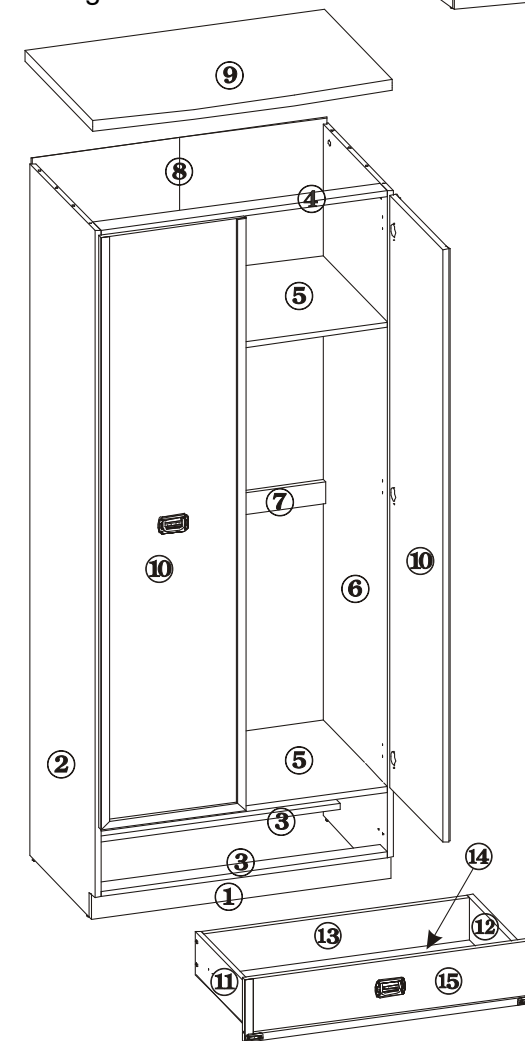

MAGIC

MA8

- (D)** Montageanleitung
- (GB)** Assembly instructions
- (ES)** Instrucciones de instalación
- (FR)** Instructions de montage
- (CZ)** Montážní návod
- (PL)** Instrukcja montażu
- (HU)** Összeszerelési útmutató
- (SK)** Montážny návod
- (RU)** Инструкции по монтажу
- (IT)** Istruzioni di montaggio
- (RO)** Instrucțiuni de asamblare
- (TR)** Montaj talimatı
- (NL)** Handleiding voor de montage

1940x820x530

Lp.	A	Lp.	A
8	1671x804	15	794x174
7	782x58	14	406x755
6	1906x487	13	725x117
5	782x484	12	400x117
4	782x59	11	400x117
3	782x59	10	1633x395
2	1906x487	9	816x530
1	814x68		