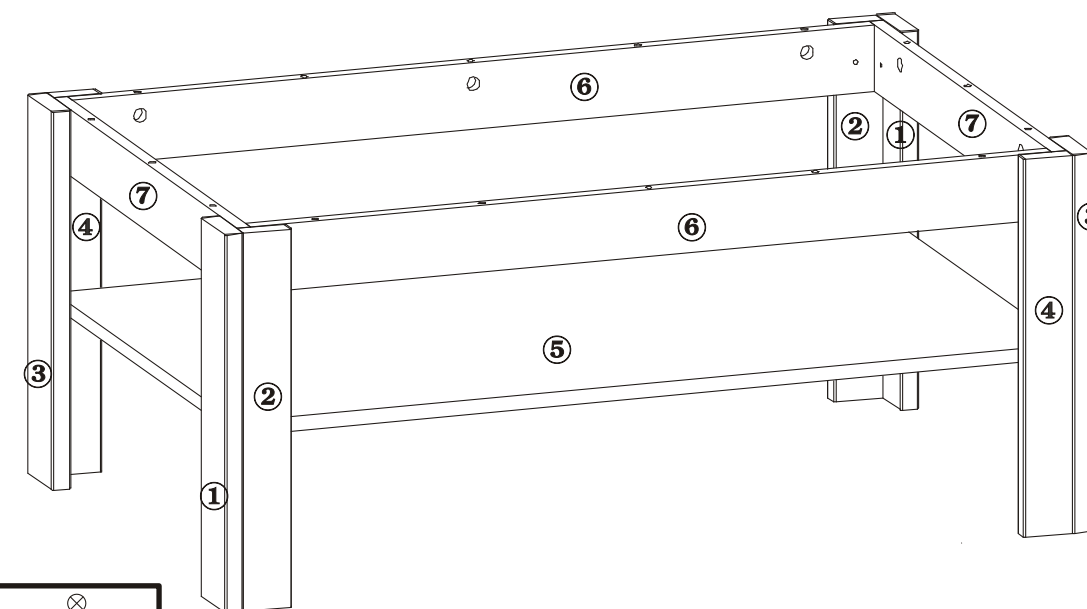

5

6

STIX

ST12

1040x675x480

- (D)** Montageanleitung
- (GB)** Assembly instructions
- (ES)** Instrucciones de instalación
- (FR)** Instructions de montage
- (CZ)** Montážní návod
- (PL)** Instrukcja montażu
- (HU)** Összeszerelési útmutató
- (SK)** Montážny návod
- (RU)** Инструкции по монтажу
- (IT)** Istruzioni di montaggio
- (RO)** Instrucțiuni de asamblare
- (TR)** Montaj talimatı
- (NL)** Handleiding voor de montage

Lp.	A
8	640x1016
7	579x75
6	923x75
5	579x955
4	423x56
3	423x78
2	423x56
1	423x78