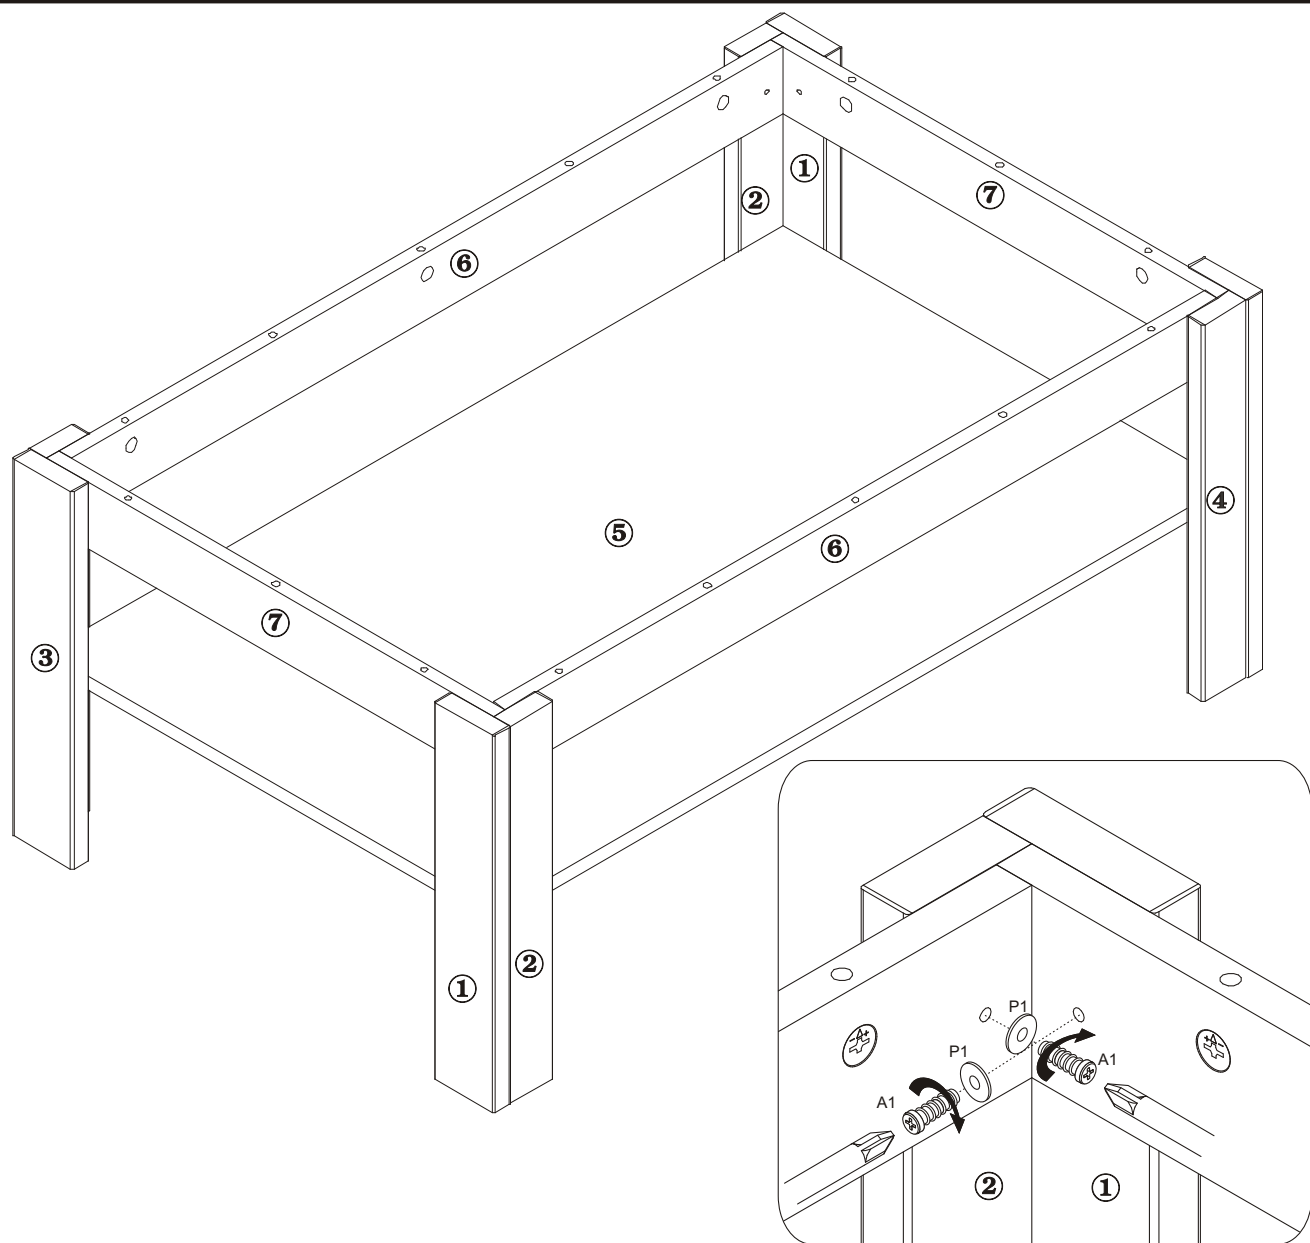

5

6

STIX

ST12

1040x675x480

- (D)** Montageanleitung
- (GB)** Assembly instructions
- (ES)** Instrucciones de instalación
- (FR)** Instructions de montage
- (CZ)** Montážní návod
- (PL)** Instrukcja montażu
- (HU)** Összeszerelési útmutató
- (SK)** Montážny návod
- (RU)** Инструкции по монтажу
- (IT)** Istruzioni di montaggio
- (RO)** Instrucțiuni de asamblare
- (TR)** Montaj talimatı
- (NL)** Handleiding voor de montage

Lp.	A
8	640x1016
7	579x75
6	923x75
5	579x955
4	423x56
3	423x78
2	423x56
1	423x78