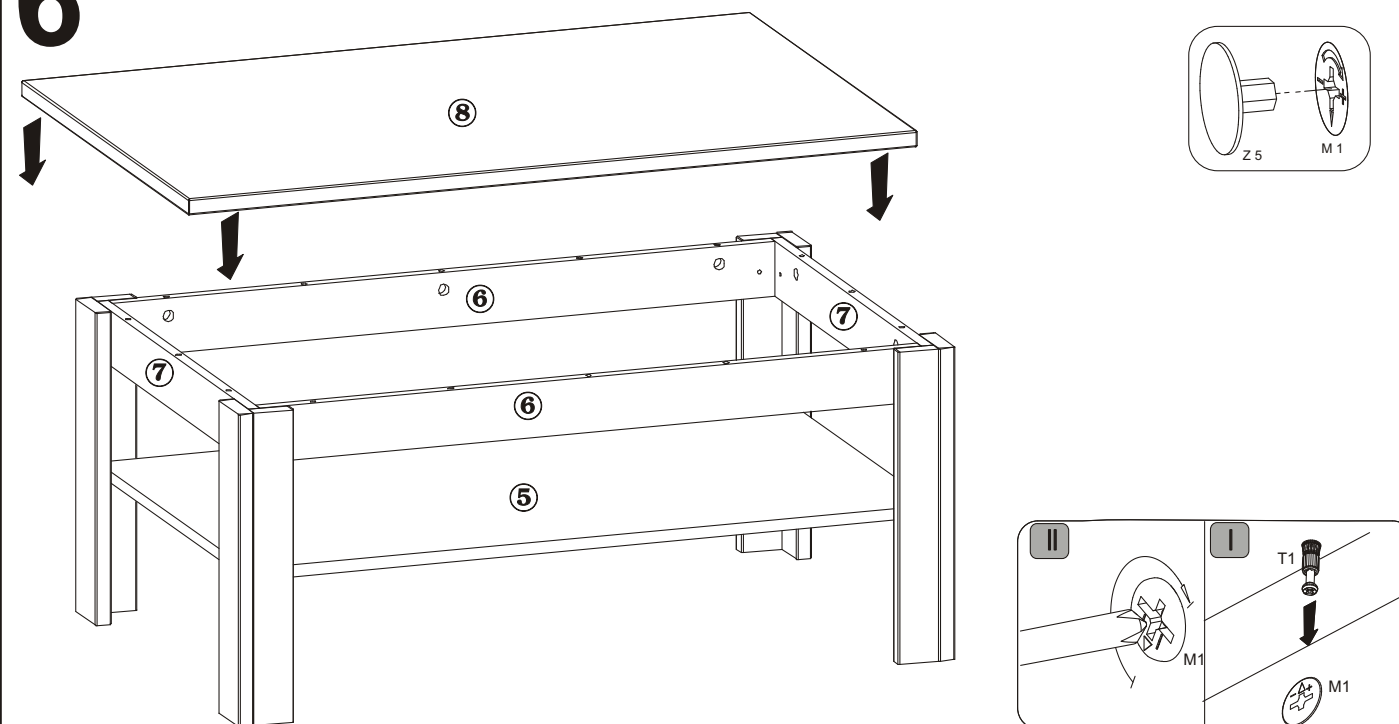

5

6

STIX

ST12

1040x675x480

- (D)** Montageanleitung
- (GB)** Assembly instructions
- (ES)** Instrucciones de instalación
- (FR)** Instructions de montage
- (CZ)** Montážní návod
- (PL)** Instrukcja montażu
- (HU)** Összeszerelési útmutató
- (SK)** Montážny návod
- (RU)** Инструкции по монтажу
- (IT)** Istruzioni di montaggio
- (RO)** Instrucțiuni de asamblare
- (TR)** Montaj talimatı
- (NL)** Handleiding voor de montage

Lp.	A
8	640x1016
7	579x75
6	923x75
5	579x955
4	423x56
3	423x78
2	423x56
1	423x78