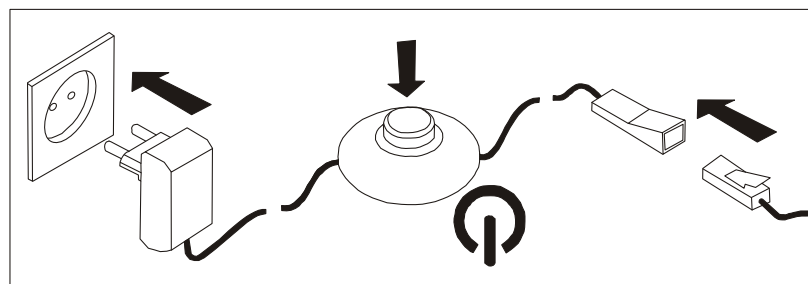

# Montaż LED- OPCJA!!! LED assembly - OPTION !!!

# MODELL: Y18/140/160/180

Y18/140		Y18/160		Y18/180	
Part No.	Dimensions	Part No.	Dimensions	Part No.	Dimensions
18	1966x767	OPCJA	18	1966x767	OPCJA
16	1500x520	4/4	16	1700x520	4/4
15	1500x330	3/4	15	1700x330	3/4
14	1451x216	3/4	14	1651x216	3/4
13	1404x110	3/4	13	1604x110	3/4
12	1404x110	3/4	12	1604x110	3/4
11	1939x69	1/4	11	1939x69	1/4
10	1939x69	1/4	10	1939x69	1/4
9	1972x110	2/4	9	1972x110	2/4
8	1972x110	2/4	8	1972x110	2/4
7	2004x214	2/4	7	2004x214	2/4
6	2004x214	2/4	6	2004x214	2/4
5	1939x264	1/4	5	1939x264	1/4
4	1339x264	1/4	4	1539x264	1/4
3	1339x264	1/4	3	1539x264	1/4
2	1939x264	1/4	2	1939x264	1/4
1	1939x264	1/4	1	1939x264	1/4