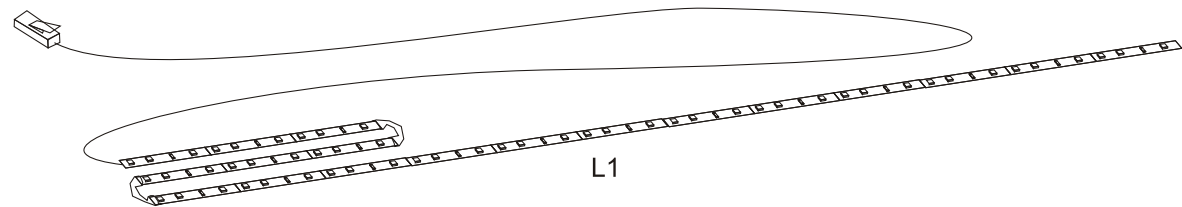

# Montaż LED- OPCJA!!! LED assembly - OPTION !!!

# MODELL: Y18/140/160/180

Y18/140		Y18/160		Y18/180	
Part No.	Dimensions	Part No.	Dimensions	Part No.	Dimensions
18	1966x767	OPCJA	18	1966x767	OPCJA
16	1500x520	4/4	16	1700x520	4/4
15	1500x330	3/4	15	1700x330	3/4
14	1451x216	3/4	14	1651x216	3/4
13	1404x110	3/4	13	1604x110	3/4
12	1404x110	3/4	12	1604x110	3/4
11	1939x69	1/4	11	1939x69	1/4
10	1939x69	1/4	10	1939x69	1/4
9	1972x110	2/4	9	1972x110	2/4
8	1972x110	2/4	8	1972x110	2/4
7	2004x214	2/4	7	2004x214	2/4
6	2004x214	2/4	6	2004x214	2/4
5	1939x264	1/4	5	1939x264	1/4
4	1339x264	1/4	4	1539x264	1/4
3	1339x264	1/4	3	1539x264	1/4
2	1939x264	1/4	2	1939x264	1/4
1	1939x264	1/4	1	1939x264	1/4

38x 14/863 ZN2	1x Opcaj(Option) L1	3x R1	14x 20/863 ZN1	21x 5x20 E8	6x M6x60 A2	5x M6x40 A3	19x G1
4x M4	21x M3 4x40	9x A7 M6x55	16x A1	18x A8 4x30	16x M1 φ15	16x T1	28x K1 8x30
							1x Z1

11

12

10▶