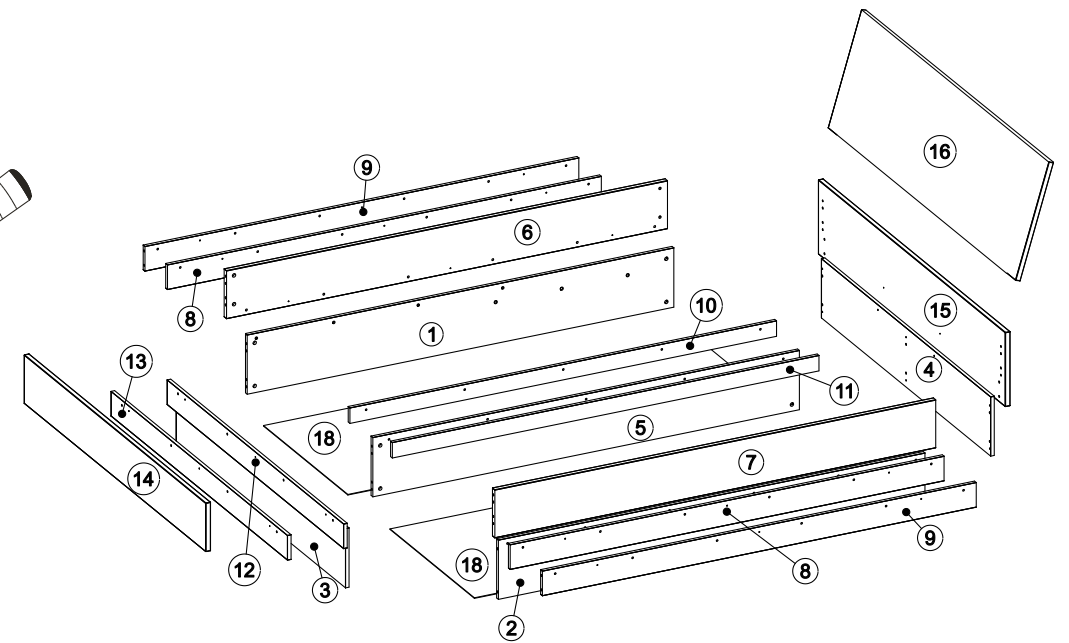

# Montaż LED- OPCJA!!! LED assembly - OPTION !!!

# MODELL: Y18/140/160/180

Y18/140		Y18/160		Y18/180	
Part No.	Dimensions	Part No.	Dimensions	Part No.	Dimensions
18	1966x767	OPCJA	18	1966x767	OPCJA
16	1500x520	4/4	16	1700x520	4/4
15	1500x330	3/4	15	1700x330	3/4
14	1451x216	3/4	14	1651x216	3/4
13	1404x110	3/4	13	1604x110	3/4
12	1404x110	3/4	12	1604x110	3/4
11	1939x69	1/4	11	1939x69	1/4
10	1939x69	1/4	10	1939x69	1/4
9	1972x110	2/4	9	1972x110	2/4
8	1972x110	2/4	8	1972x110	2/4
7	2004x214	2/4	7	2004x214	2/4
6	2004x214	2/4	6	2004x214	2/4
5	1939x264	1/4	5	1939x264	1/4
4	1339x264	1/4	4	1539x264	1/4
3	1339x264	1/4	3	1539x264	1/4
2	1939x264	1/4	2	1939x264	1/4
1	1939x264	1/4	1	1939x264	1/4