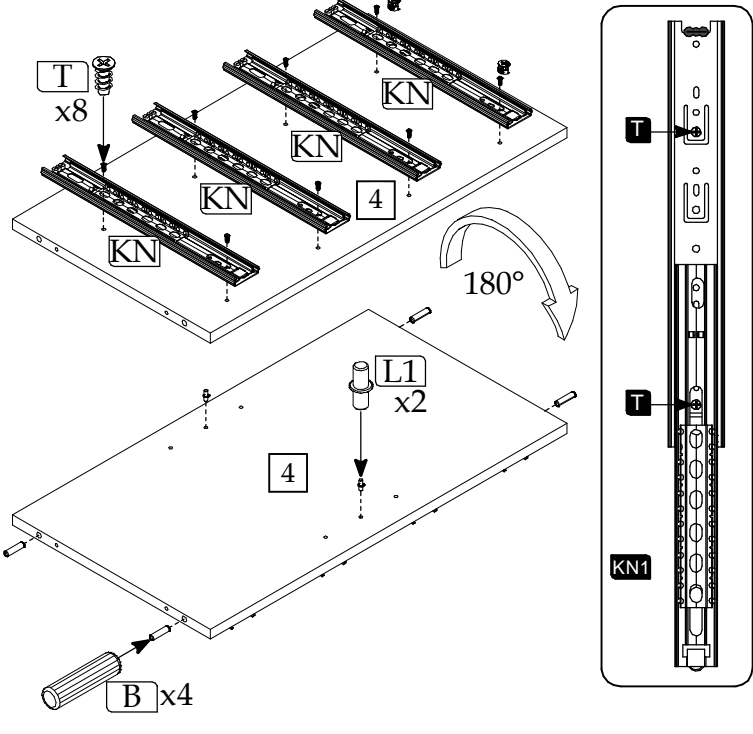

# MARES E

120 min

Element symbol	Measurements				Code	Pack
1	1380	400	22	1	1002	1/3
2	663	379	16	1	1008	1/3
3	663	379	16	1	1009	1/3
4	646	359	16	1	1014	1/3
5	646	359	16	1	1015	1/3
6	1266	378	16	1	1010	1/3
7	408	351	16	2	N/A	1/3
8	350	110	16	4	1017-1022 1027-1033	1/3
9	359	109	16	4	1018-1023 1028-1034	1/3
10	350	110	16	4	1019-1024 1029-1035	1/3
11	657	428	16	2	1013-1032	2/3
12	430	162	16	4	1016-1021 1026-1031	2/3
13	660	423	3	2	1050_v	2/3
14	433	660	3	1	N/A	2/3
15	369	344	3	4	N/A	1/3
16	762	38	38	2	762x38_T1	3/3
17	762	38	38	2	762x38_T2	3/3
18	321	34	38	2	321x34x38	1/3
19	100	38	38	1	100x38x38	1/3
20	321	45	16	2	321x45x16	1/3

▶ 4

▶ 5

▶ 6

▶ 7

8

9

x3

▶ 11

► 12

▶ 13

max  
25 kg

max  
7 kg

max  
10 kg