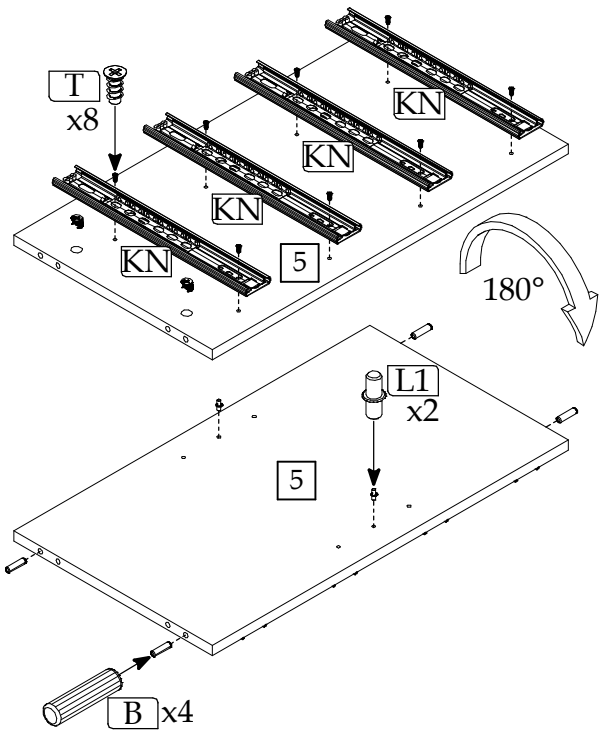

# MARES E

120 min

Element symbol	Measurements				Code	Pack
1	1380	400	22	1	1002	1/3
2	663	379	16	1	1008	1/3
3	663	379	16	1	1009	1/3
4	646	359	16	1	1014	1/3
5	646	359	16	1	1015	1/3
6	1266	378	16	1	1010	1/3
7	408	351	16	2	N/A	1/3
8	350	110	16	4	1017-1022 1027-1033	1/3
9	359	109	16	4	1018-1023 1028-1034	1/3
10	350	110	16	4	1019-1024 1029-1035	1/3
11	657	428	16	2	1013-1032	2/3
12	430	162	16	4	1016-1021 1026-1031	2/3
13	660	423	3	2	1050_v	2/3
14	433	660	3	1	N/A	2/3
15	369	344	3	4	N/A	1/3
16	762	38	38	2	762x38_T1	3/3
17	762	38	38	2	762x38_T2	3/3
18	321	34	38	2	321x34x38	1/3
19	100	38	38	1	100x38x38	1/3
20	321	45	16	2	321x45x16	1/3

▶ 4

▶ 5

▶ 6

▶ 7

8

9

x3

▶ 11