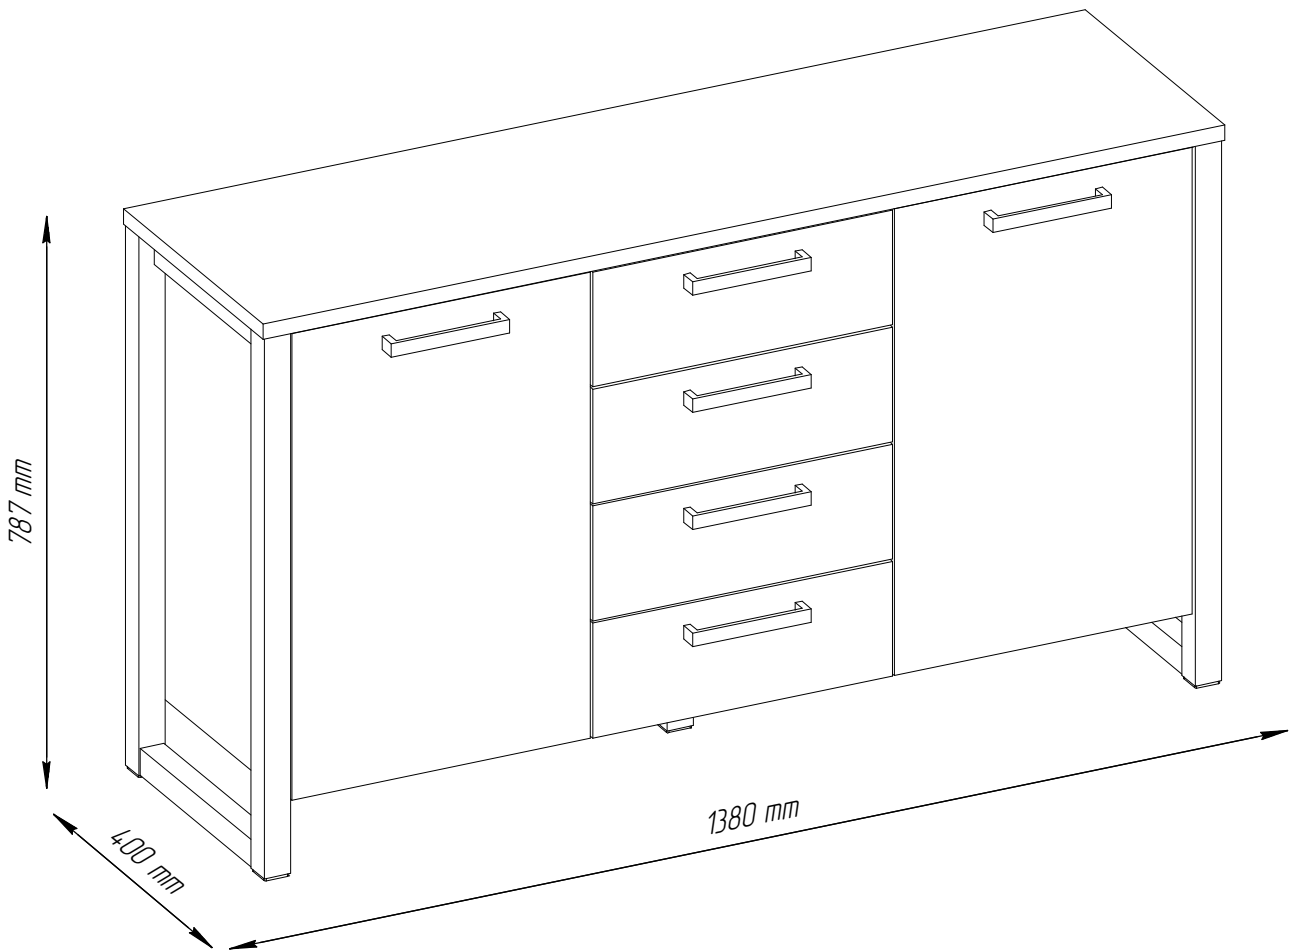

# MARES E

120 min

Element symbol	Measurements				Code	Pack
1	1380	400	22	1	1002	1/3
2	663	379	16	1	1008	1/3
3	663	379	16	1	1009	1/3
4	646	359	16	1	1014	1/3
5	646	359	16	1	1015	1/3
6	1266	378	16	1	1010	1/3
7	408	351	16	2	N/A	1/3
8	350	110	16	4	1017-1022 1027-1033	1/3
9	359	109	16	4	1018-1023 1028-1034	1/3
10	350	110	16	4	1019-1024 1029-1035	1/3
11	657	428	16	2	1013-1032	2/3
12	430	162	16	4	1016-1021 1026-1031	2/3
13	660	423	3	2	1050_v	2/3
14	433	660	3	1	N/A	2/3
15	369	344	3	4	N/A	1/3
16	762	38	38	2	762x38_T1	3/3
17	762	38	38	2	762x38_T2	3/3
18	321	34	38	2	321x34x38	1/3
19	100	38	38	1	100x38x38	1/3
20	321	45	16	2	321x45x16	1/3

► 12

▶ 13

max  
25 kg

max  
7 kg

max  
10 kg