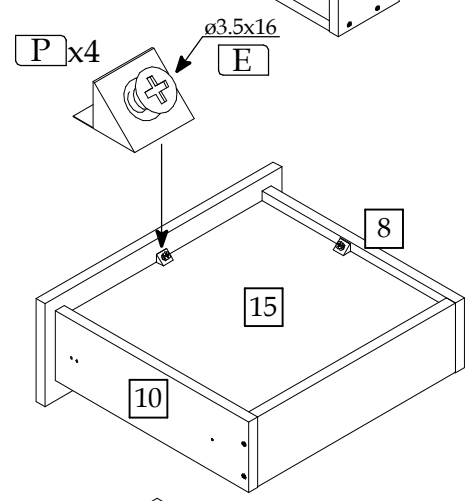

# MARES E

120 min

Element symbol	Measurements				Code	Pack
1	1380	400	22	1	1002	1/3
2	663	379	16	1	1008	1/3
3	663	379	16	1	1009	1/3
4	646	359	16	1	1014	1/3
5	646	359	16	1	1015	1/3
6	1266	378	16	1	1010	1/3
7	408	351	16	2	N/A	1/3
8	350	110	16	4	1017-1022 1027-1033	1/3
9	359	109	16	4	1018-1023 1028-1034	1/3
10	350	110	16	4	1019-1024 1029-1035	1/3
11	657	428	16	2	1013-1032	2/3
12	430	162	16	4	1016-1021 1026-1031	2/3
13	660	423	3	2	1050_v	2/3
14	433	660	3	1	N/A	2/3
15	369	344	3	4	N/A	1/3
16	762	38	38	2	762x38_T1	3/3
17	762	38	38	2	762x38_T2	3/3
18	321	34	38	2	321x34x38	1/3
19	100	38	38	1	100x38x38	1/3
20	321	45	16	2	321x45x16	1/3

▶ 4

▶ 5

▶ 6

▶ 7

8

9

x3

▶ 11