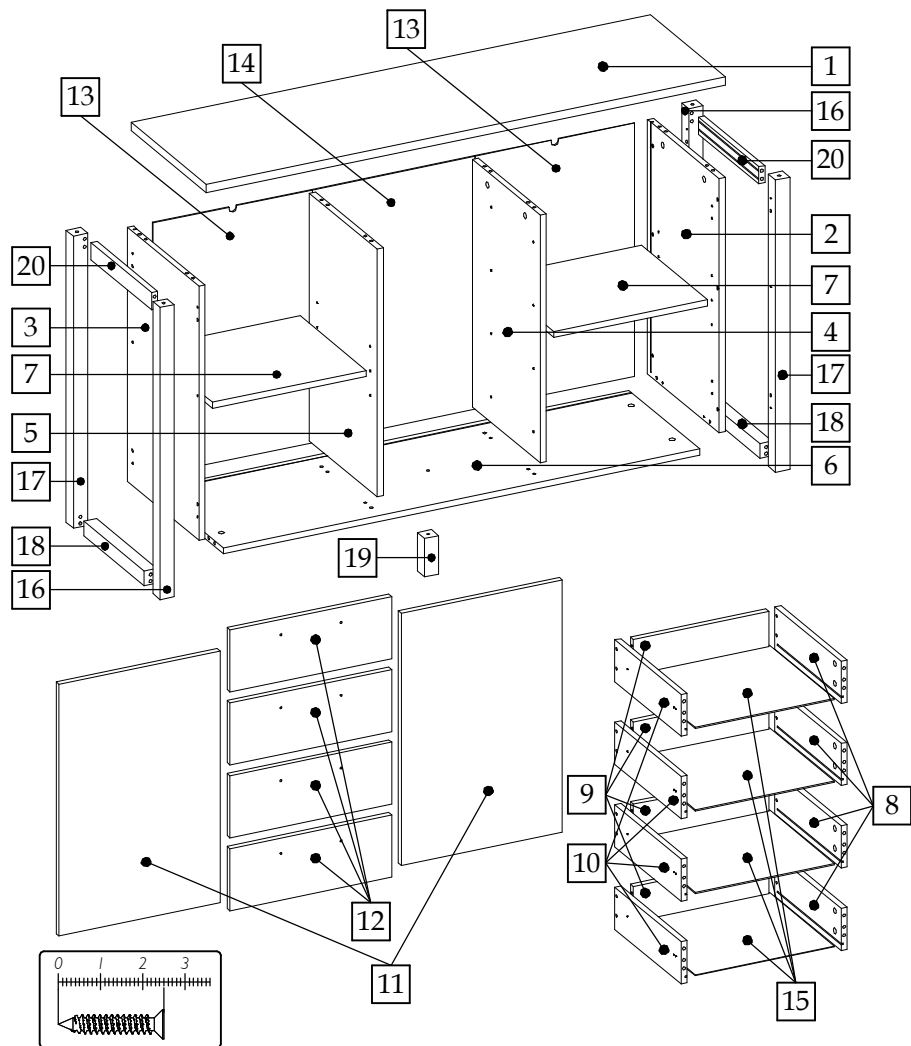

# MARES E

120 min

Element symbol	Measurements				Code	Pack
1	1380	400	22	1	1002	1/3
2	663	379	16	1	1008	1/3
3	663	379	16	1	1009	1/3
4	646	359	16	1	1014	1/3
5	646	359	16	1	1015	1/3
6	1266	378	16	1	1010	1/3
7	408	351	16	2	N/A	1/3
8	350	110	16	4	1017-1022 1027-1033	1/3
9	359	109	16	4	1018-1023 1028-1034	1/3
10	350	110	16	4	1019-1024 1029-1035	1/3
11	657	428	16	2	1013-1032	2/3
12	430	162	16	4	1016-1021 1026-1031	2/3
13	660	423	3	2	1050_v	2/3
14	433	660	3	1	N/A	2/3
15	369	344	3	4	N/A	1/3
16	762	38	38	2	762x38_T1	3/3
17	762	38	38	2	762x38_T2	3/3
18	321	34	38	2	321x34x38	1/3
19	100	38	38	1	100x38x38	1/3
20	321	45	16	2	321x45x16	1/3

▶ 4

▶ 5

▶ 6

▶ 7

8

9

x3

▶ 11

► 12

▶ 13

max  
25 kg

max  
7 kg

max  
10 kg