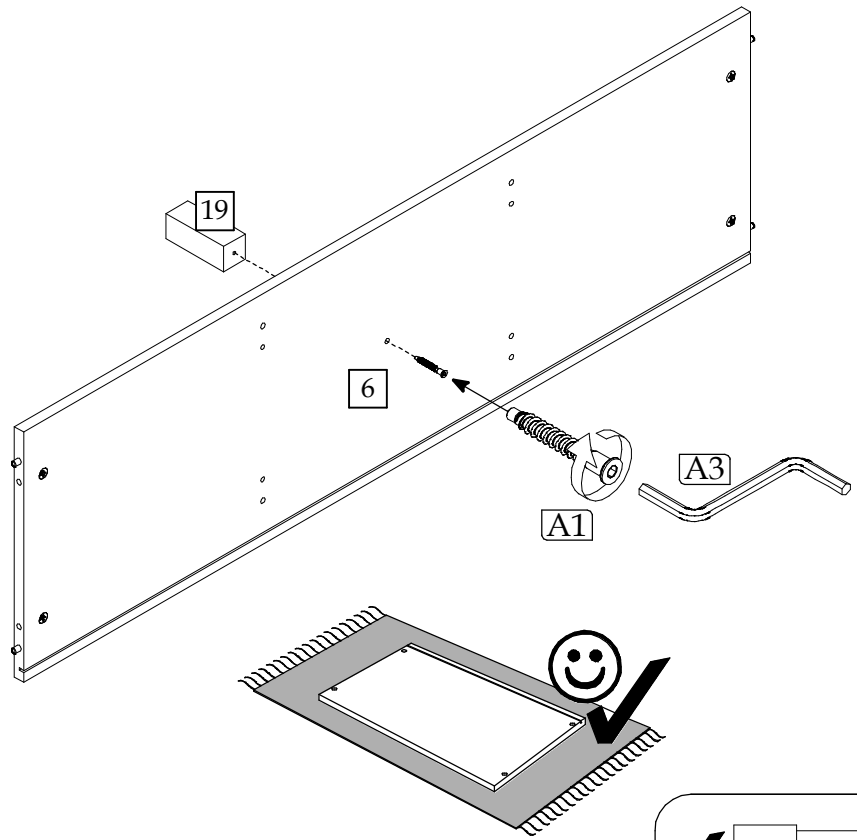

# MARES E

120 min

Element symbol	Measurements				Code	Pack
1	1380	400	22	1	1002	1/3
2	663	379	16	1	1008	1/3
3	663	379	16	1	1009	1/3
4	646	359	16	1	1014	1/3
5	646	359	16	1	1015	1/3
6	1266	378	16	1	1010	1/3
7	408	351	16	2	N/A	1/3
8	350	110	16	4	1017-1022 1027-1033	1/3
9	359	109	16	4	1018-1023 1028-1034	1/3
10	350	110	16	4	1019-1024 1029-1035	1/3
11	657	428	16	2	1013-1032	2/3
12	430	162	16	4	1016-1021 1026-1031	2/3
13	660	423	3	2	1050_v	2/3
14	433	660	3	1	N/A	2/3
15	369	344	3	4	N/A	1/3
16	762	38	38	2	762x38_T1	3/3
17	762	38	38	2	762x38_T2	3/3
18	321	34	38	2	321x34x38	1/3
19	100	38	38	1	100x38x38	1/3
20	321	45	16	2	321x45x16	1/3

▶ 4

▶ 5

▶ 6

▶ 7

8

9

x3

▶ 11