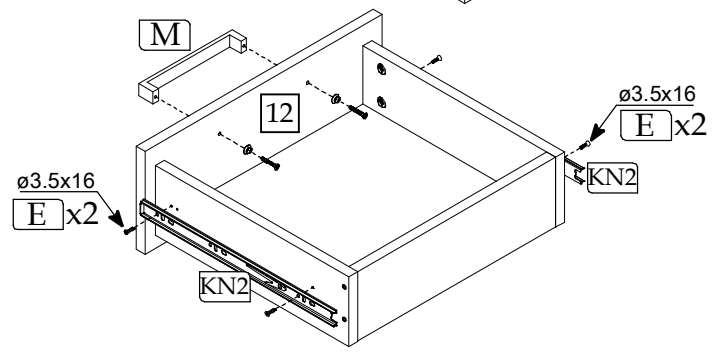

# MARES E

120 min

Element symbol	Measurements				Code	Pack
1	1380	400	22	1	1002	1/3
2	663	379	16	1	1008	1/3
3	663	379	16	1	1009	1/3
4	646	359	16	1	1014	1/3
5	646	359	16	1	1015	1/3
6	1266	378	16	1	1010	1/3
7	408	351	16	2	N/A	1/3
8	350	110	16	4	1017-1022 1027-1033	1/3
9	359	109	16	4	1018-1023 1028-1034	1/3
10	350	110	16	4	1019-1024 1029-1035	1/3
11	657	428	16	2	1013-1032	2/3
12	430	162	16	4	1016-1021 1026-1031	2/3
13	660	423	3	2	1050_v	2/3
14	433	660	3	1	N/A	2/3
15	369	344	3	4	N/A	1/3
16	762	38	38	2	762x38_T1	3/3
17	762	38	38	2	762x38_T2	3/3
18	321	34	38	2	321x34x38	1/3
19	100	38	38	1	100x38x38	1/3
20	321	45	16	2	321x45x16	1/3

▶ 4

▶ 5

▶ 6

▶ 7

8

9

x3

▶ 11