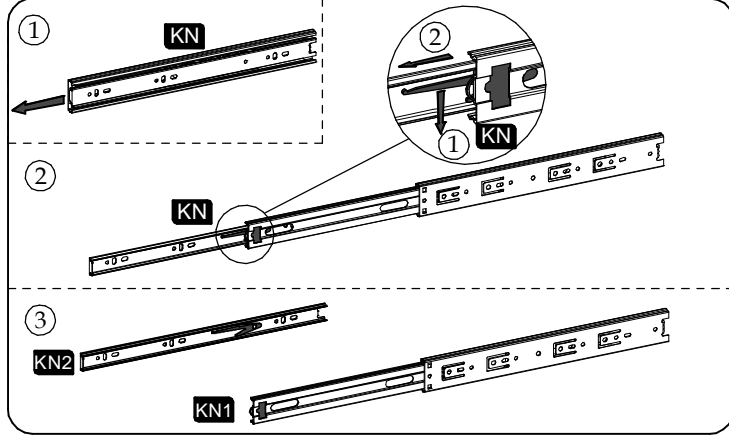

# MARES E

120 min

Element symbol	Measurements				Code	Pack
1	1380	400	22	1	1002	1/3
2	663	379	16	1	1008	1/3
3	663	379	16	1	1009	1/3
4	646	359	16	1	1014	1/3
5	646	359	16	1	1015	1/3
6	1266	378	16	1	1010	1/3
7	408	351	16	2	N/A	1/3
8	350	110	16	4	1017-1022 1027-1033	1/3
9	359	109	16	4	1018-1023 1028-1034	1/3
10	350	110	16	4	1019-1024 1029-1035	1/3
11	657	428	16	2	1013-1032	2/3
12	430	162	16	4	1016-1021 1026-1031	2/3
13	660	423	3	2	1050_v	2/3
14	433	660	3	1	N/A	2/3
15	369	344	3	4	N/A	1/3
16	762	38	38	2	762x38_T1	3/3
17	762	38	38	2	762x38_T2	3/3
18	321	34	38	2	321x34x38	1/3
19	100	38	38	1	100x38x38	1/3
20	321	45	16	2	321x45x16	1/3

▶ 4

▶ 5

▶ 6

▶ 7

8

9

x3

▶ 11