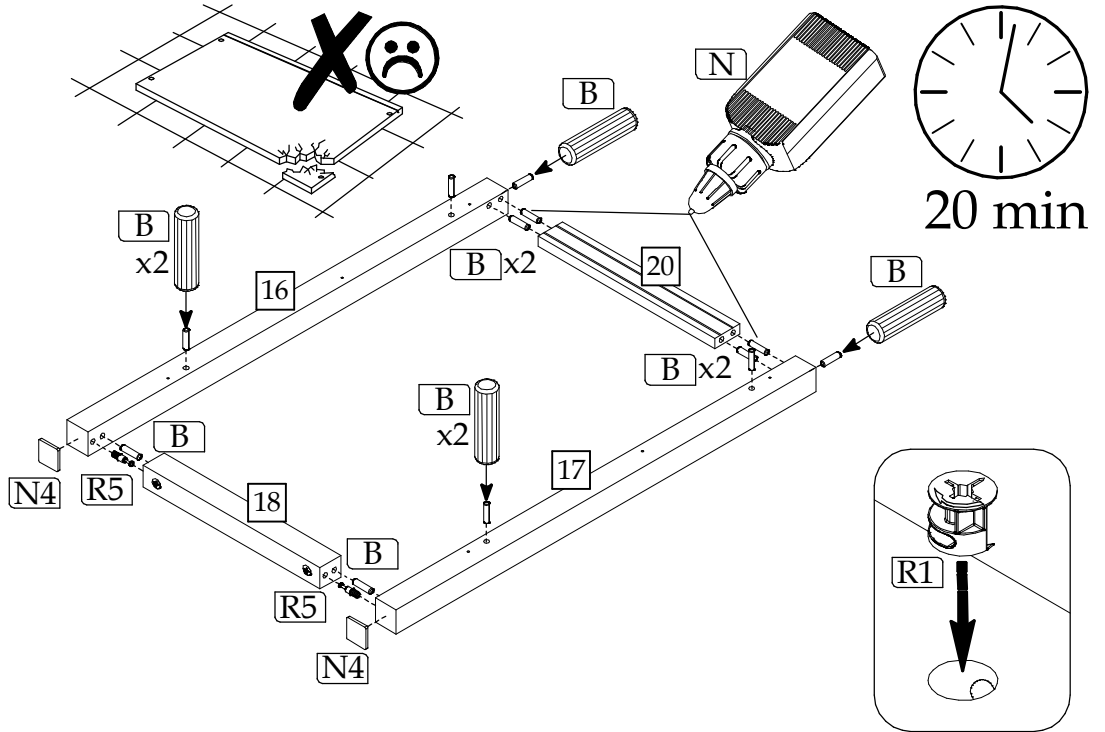

# MARES E

120 min

Element symbol	Measurements				Code	Pack
1	1380	400	22	1	1002	1/3
2	663	379	16	1	1008	1/3
3	663	379	16	1	1009	1/3
4	646	359	16	1	1014	1/3
5	646	359	16	1	1015	1/3
6	1266	378	16	1	1010	1/3
7	408	351	16	2	N/A	1/3
8	350	110	16	4	1017-1022 1027-1033	1/3
9	359	109	16	4	1018-1023 1028-1034	1/3
10	350	110	16	4	1019-1024 1029-1035	1/3
11	657	428	16	2	1013-1032	2/3
12	430	162	16	4	1016-1021 1026-1031	2/3
13	660	423	3	2	1050_v	2/3
14	433	660	3	1	N/A	2/3
15	369	344	3	4	N/A	1/3
16	762	38	38	2	762x38_T1	3/3
17	762	38	38	2	762x38_T2	3/3
18	321	34	38	2	321x34x38	1/3
19	100	38	38	1	100x38x38	1/3
20	321	45	16	2	321x45x16	1/3

▶ 4

▶ 5

▶ 6

▶ 7

8

9

x3

▶ 11