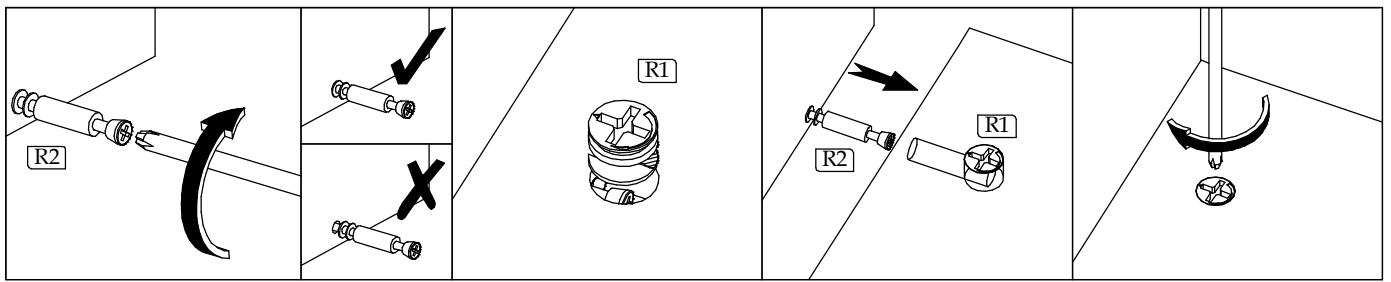

# MARES E

120 min

Element symbol	Measurements				Code	Pack
1	1380	400	22	1	1002	1/3
2	663	379	16	1	1008	1/3
3	663	379	16	1	1009	1/3
4	646	359	16	1	1014	1/3
5	646	359	16	1	1015	1/3
6	1266	378	16	1	1010	1/3
7	408	351	16	2	N/A	1/3
8	350	110	16	4	1017-1022 1027-1033	1/3
9	359	109	16	4	1018-1023 1028-1034	1/3
10	350	110	16	4	1019-1024 1029-1035	1/3
11	657	428	16	2	1013-1032	2/3
12	430	162	16	4	1016-1021 1026-1031	2/3
13	660	423	3	2	1050_v	2/3
14	433	660	3	1	N/A	2/3
15	369	344	3	4	N/A	1/3
16	762	38	38	2	762x38_T1	3/3
17	762	38	38	2	762x38_T2	3/3
18	321	34	38	2	321x34x38	1/3
19	100	38	38	1	100x38x38	1/3
20	321	45	16	2	321x45x16	1/3