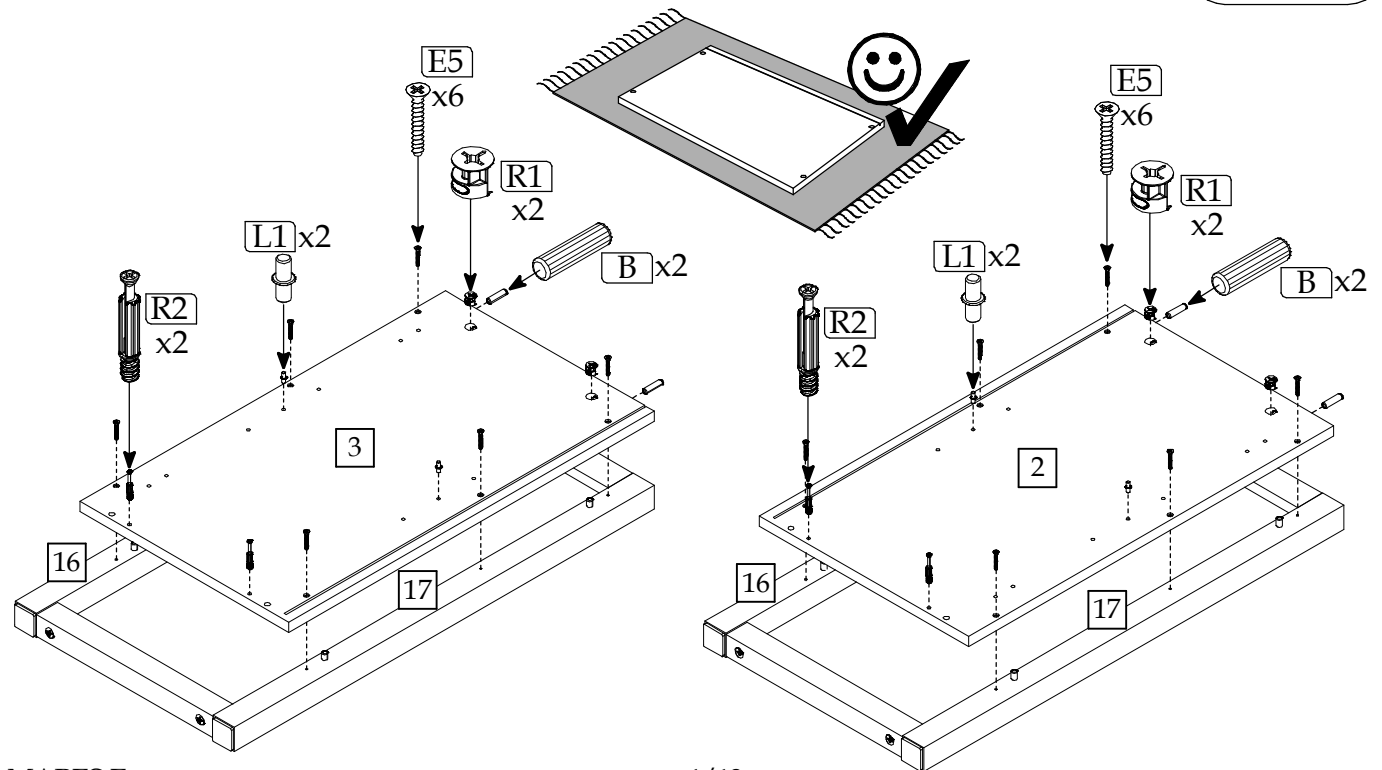

# MARES E

120 min

Element symbol	Measurements				Code	Pack
1	1380	400	22	1	1002	1/3
2	663	379	16	1	1008	1/3
3	663	379	16	1	1009	1/3
4	646	359	16	1	1014	1/3
5	646	359	16	1	1015	1/3
6	1266	378	16	1	1010	1/3
7	408	351	16	2	N/A	1/3
8	350	110	16	4	1017-1022 1027-1033	1/3
9	359	109	16	4	1018-1023 1028-1034	1/3
10	350	110	16	4	1019-1024 1029-1035	1/3
11	657	428	16	2	1013-1032	2/3
12	430	162	16	4	1016-1021 1026-1031	2/3
13	660	423	3	2	1050_v	2/3
14	433	660	3	1	N/A	2/3
15	369	344	3	4	N/A	1/3
16	762	38	38	2	762x38_T1	3/3
17	762	38	38	2	762x38_T2	3/3
18	321	34	38	2	321x34x38	1/3
19	100	38	38	1	100x38x38	1/3
20	321	45	16	2	321x45x16	1/3