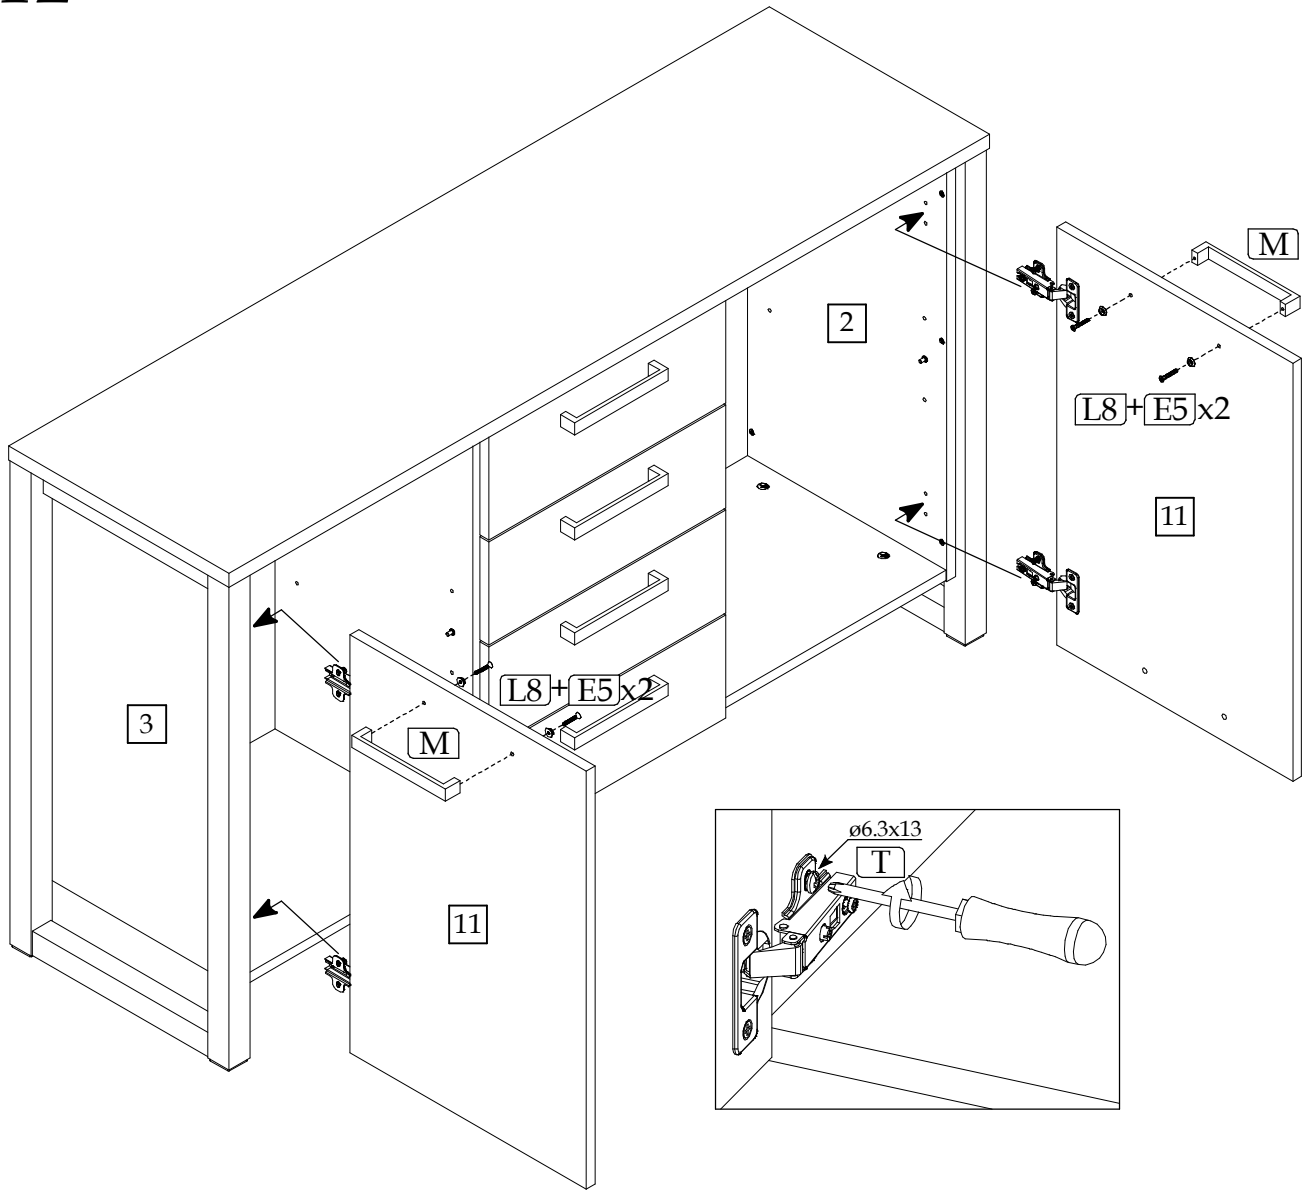

# MARES E

120 min

Element symbol	Measurements				Code	Pack
1	1380	400	22	1	1002	1/3
2	663	379	16	1	1008	1/3
3	663	379	16	1	1009	1/3
4	646	359	16	1	1014	1/3
5	646	359	16	1	1015	1/3
6	1266	378	16	1	1010	1/3
7	408	351	16	2	N/A	1/3
8	350	110	16	4	1017-1022 1027-1033	1/3
9	359	109	16	4	1018-1023 1028-1034	1/3
10	350	110	16	4	1019-1024 1029-1035	1/3
11	657	428	16	2	1013-1032	2/3
12	430	162	16	4	1016-1021 1026-1031	2/3
13	660	423	3	2	1050_v	2/3
14	433	660	3	1	N/A	2/3
15	369	344	3	4	N/A	1/3
16	762	38	38	2	762x38_T1	3/3
17	762	38	38	2	762x38_T2	3/3
18	321	34	38	2	321x34x38	1/3
19	100	38	38	1	100x38x38	1/3
20	321	45	16	2	321x45x16	1/3

▶ 4

▶ 5

▶ 6

▶ 7

8

9

x3

▶ 11

► 12

▶ 13

max  
25 kg

max  
7 kg

max  
10 kg