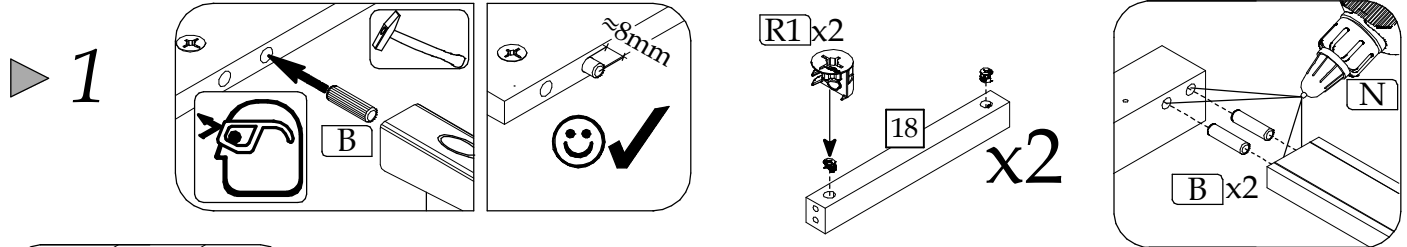

# MARES E

120 min

Element symbol	Measurements				Code	Pack
1	1380	400	22	1	1002	1/3
2	663	379	16	1	1008	1/3
3	663	379	16	1	1009	1/3
4	646	359	16	1	1014	1/3
5	646	359	16	1	1015	1/3
6	1266	378	16	1	1010	1/3
7	408	351	16	2	N/A	1/3
8	350	110	16	4	1017-1022 1027-1033	1/3
9	359	109	16	4	1018-1023 1028-1034	1/3
10	350	110	16	4	1019-1024 1029-1035	1/3
11	657	428	16	2	1013-1032	2/3
12	430	162	16	4	1016-1021 1026-1031	2/3
13	660	423	3	2	1050_v	2/3
14	433	660	3	1	N/A	2/3
15	369	344	3	4	N/A	1/3
16	762	38	38	2	762x38_T1	3/3
17	762	38	38	2	762x38_T2	3/3
18	321	34	38	2	321x34x38	1/3
19	100	38	38	1	100x38x38	1/3
20	321	45	16	2	321x45x16	1/3