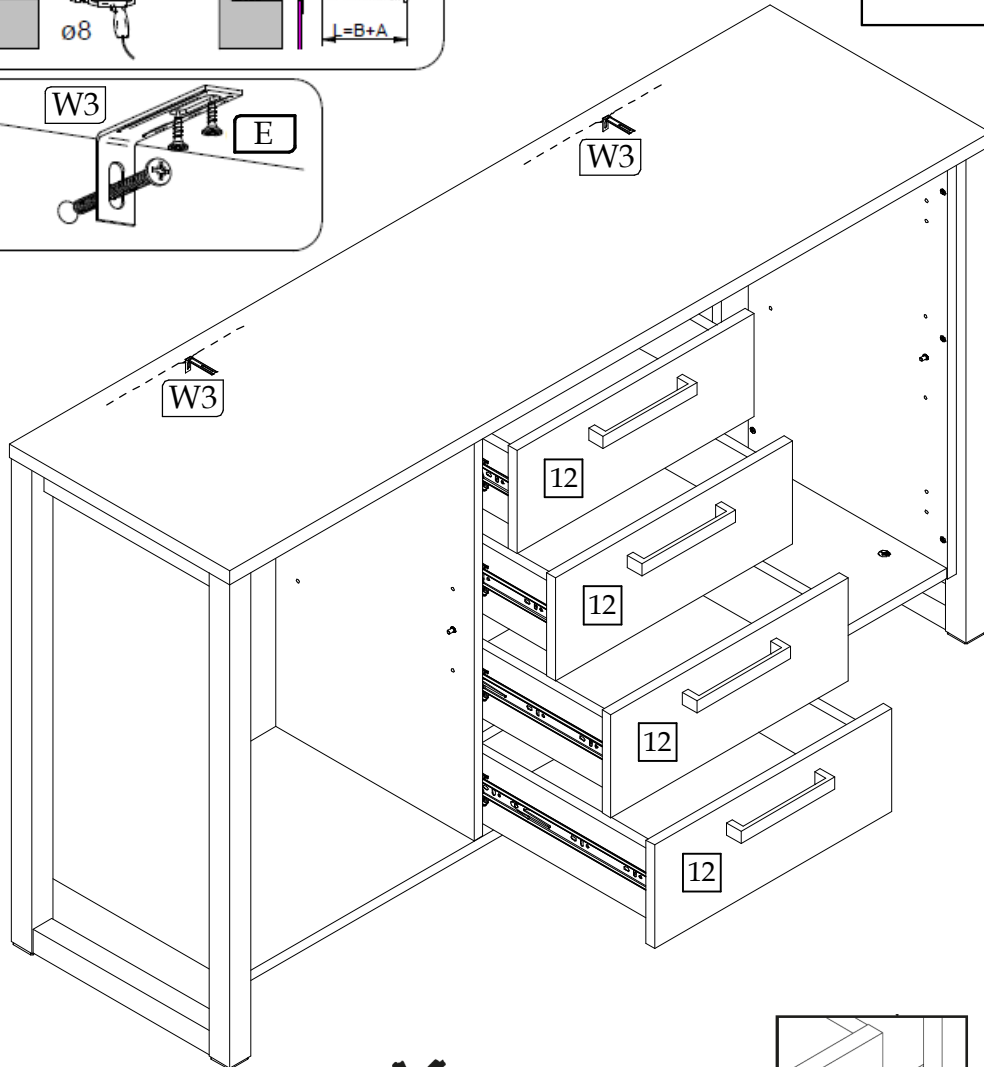

# MARES E

120 min

Element symbol	Measurements				Code	Pack
1	1380	400	22	1	1002	1/3
2	663	379	16	1	1008	1/3
3	663	379	16	1	1009	1/3
4	646	359	16	1	1014	1/3
5	646	359	16	1	1015	1/3
6	1266	378	16	1	1010	1/3
7	408	351	16	2	N/A	1/3
8	350	110	16	4	1017-1022 1027-1033	1/3
9	359	109	16	4	1018-1023 1028-1034	1/3
10	350	110	16	4	1019-1024 1029-1035	1/3
11	657	428	16	2	1013-1032	2/3
12	430	162	16	4	1016-1021 1026-1031	2/3
13	660	423	3	2	1050_v	2/3
14	433	660	3	1	N/A	2/3
15	369	344	3	4	N/A	1/3
16	762	38	38	2	762x38_T1	3/3
17	762	38	38	2	762x38_T2	3/3
18	321	34	38	2	321x34x38	1/3
19	100	38	38	1	100x38x38	1/3
20	321	45	16	2	321x45x16	1/3

▶ 4

▶ 5

▶ 6

▶ 7

8

9

x3

▶ 11

► 12

▶ 13

max  
25 kg

max  
7 kg

max  
10 kg