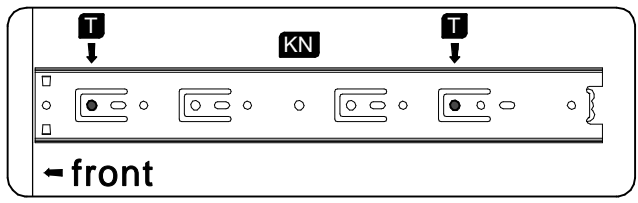

# MARES E

120 min

Element symbol	Measurements				Code	Pack
1	1380	400	22	1	1002	1/3
2	663	379	16	1	1008	1/3
3	663	379	16	1	1009	1/3
4	646	359	16	1	1014	1/3
5	646	359	16	1	1015	1/3
6	1266	378	16	1	1010	1/3
7	408	351	16	2	N/A	1/3
8	350	110	16	4	1017-1022 1027-1033	1/3
9	359	109	16	4	1018-1023 1028-1034	1/3
10	350	110	16	4	1019-1024 1029-1035	1/3
11	657	428	16	2	1013-1032	2/3
12	430	162	16	4	1016-1021 1026-1031	2/3
13	660	423	3	2	1050_v	2/3
14	433	660	3	1	N/A	2/3
15	369	344	3	4	N/A	1/3
16	762	38	38	2	762x38_T1	3/3
17	762	38	38	2	762x38_T2	3/3
18	321	34	38	2	321x34x38	1/3
19	100	38	38	1	100x38x38	1/3
20	321	45	16	2	321x45x16	1/3