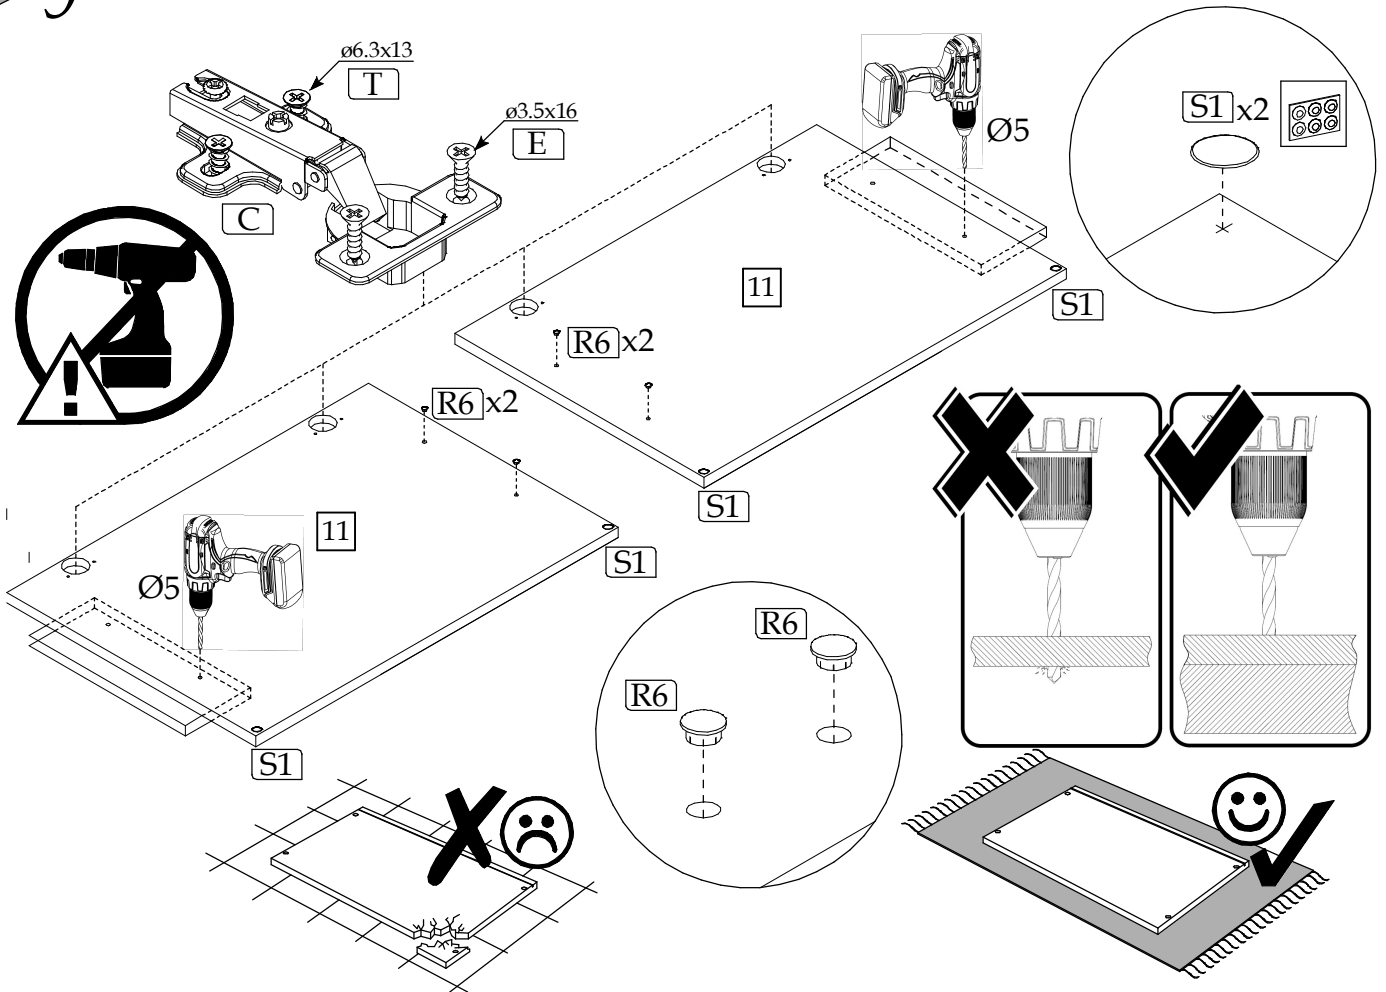

# MARES E

120 min

Element symbol	Measurements				Code	Pack
1	1380	400	22	1	1002	1/3
2	663	379	16	1	1008	1/3
3	663	379	16	1	1009	1/3
4	646	359	16	1	1014	1/3
5	646	359	16	1	1015	1/3
6	1266	378	16	1	1010	1/3
7	408	351	16	2	N/A	1/3
8	350	110	16	4	1017-1022 1027-1033	1/3
9	359	109	16	4	1018-1023 1028-1034	1/3
10	350	110	16	4	1019-1024 1029-1035	1/3
11	657	428	16	2	1013-1032	2/3
12	430	162	16	4	1016-1021 1026-1031	2/3
13	660	423	3	2	1050_v	2/3
14	433	660	3	1	N/A	2/3
15	369	344	3	4	N/A	1/3
16	762	38	38	2	762x38_T1	3/3
17	762	38	38	2	762x38_T2	3/3
18	321	34	38	2	321x34x38	1/3
19	100	38	38	1	100x38x38	1/3
20	321	45	16	2	321x45x16	1/3

▶ 4

▶ 5

▶ 6

▶ 7

8

9

x3

▶ 11

► 12

▶ 13

max  
25 kg

max  
7 kg

max  
10 kg