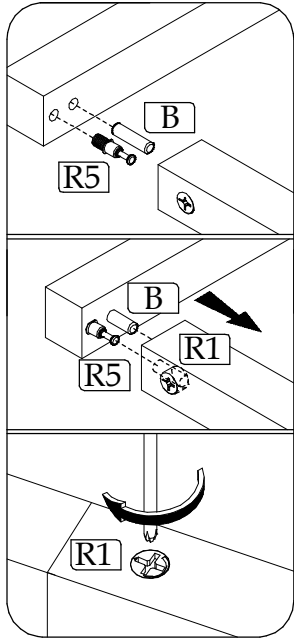

# MARES E

120 min

Element symbol	Measurements				Code	Pack
1	1380	400	22	1	1002	1/3
2	663	379	16	1	1008	1/3
3	663	379	16	1	1009	1/3
4	646	359	16	1	1014	1/3
5	646	359	16	1	1015	1/3
6	1266	378	16	1	1010	1/3
7	408	351	16	2	N/A	1/3
8	350	110	16	4	1017-1022 1027-1033	1/3
9	359	109	16	4	1018-1023 1028-1034	1/3
10	350	110	16	4	1019-1024 1029-1035	1/3
11	657	428	16	2	1013-1032	2/3
12	430	162	16	4	1016-1021 1026-1031	2/3
13	660	423	3	2	1050_v	2/3
14	433	660	3	1	N/A	2/3
15	369	344	3	4	N/A	1/3
16	762	38	38	2	762x38_T1	3/3
17	762	38	38	2	762x38_T2	3/3
18	321	34	38	2	321x34x38	1/3
19	100	38	38	1	100x38x38	1/3
20	321	45	16	2	321x45x16	1/3