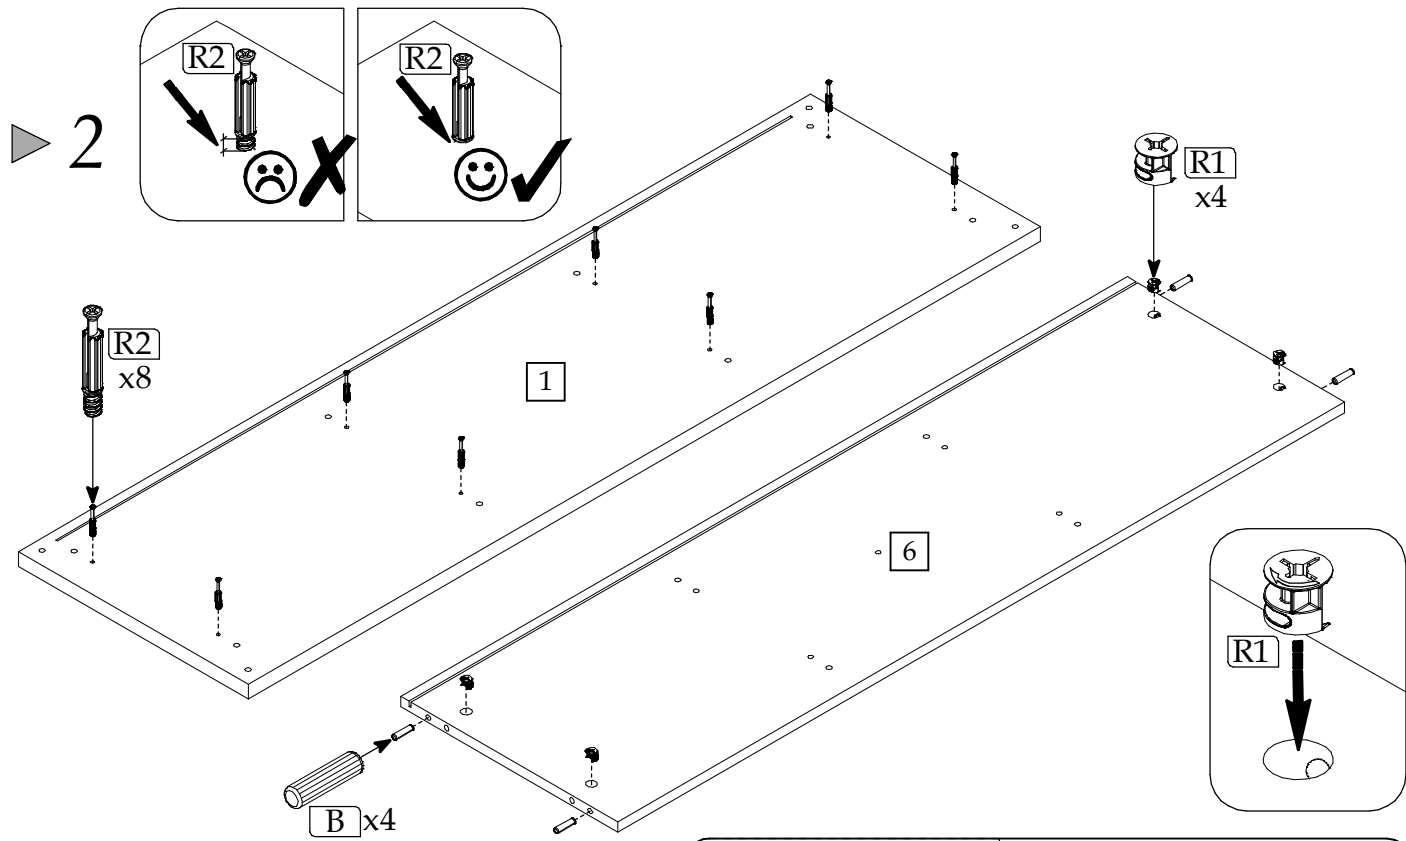

# MARES E

120 min

Element symbol	Measurements				Code	Pack
1	1380	400	22	1	1002	1/3
2	663	379	16	1	1008	1/3
3	663	379	16	1	1009	1/3
4	646	359	16	1	1014	1/3
5	646	359	16	1	1015	1/3
6	1266	378	16	1	1010	1/3
7	408	351	16	2	N/A	1/3
8	350	110	16	4	1017-1022 1027-1033	1/3
9	359	109	16	4	1018-1023 1028-1034	1/3
10	350	110	16	4	1019-1024 1029-1035	1/3
11	657	428	16	2	1013-1032	2/3
12	430	162	16	4	1016-1021 1026-1031	2/3
13	660	423	3	2	1050_v	2/3
14	433	660	3	1	N/A	2/3
15	369	344	3	4	N/A	1/3
16	762	38	38	2	762x38_T1	3/3
17	762	38	38	2	762x38_T2	3/3
18	321	34	38	2	321x34x38	1/3
19	100	38	38	1	100x38x38	1/3
20	321	45	16	2	321x45x16	1/3

▶ 4

▶ 5

▶ 6

▶ 7

8

9

x3

▶ 11