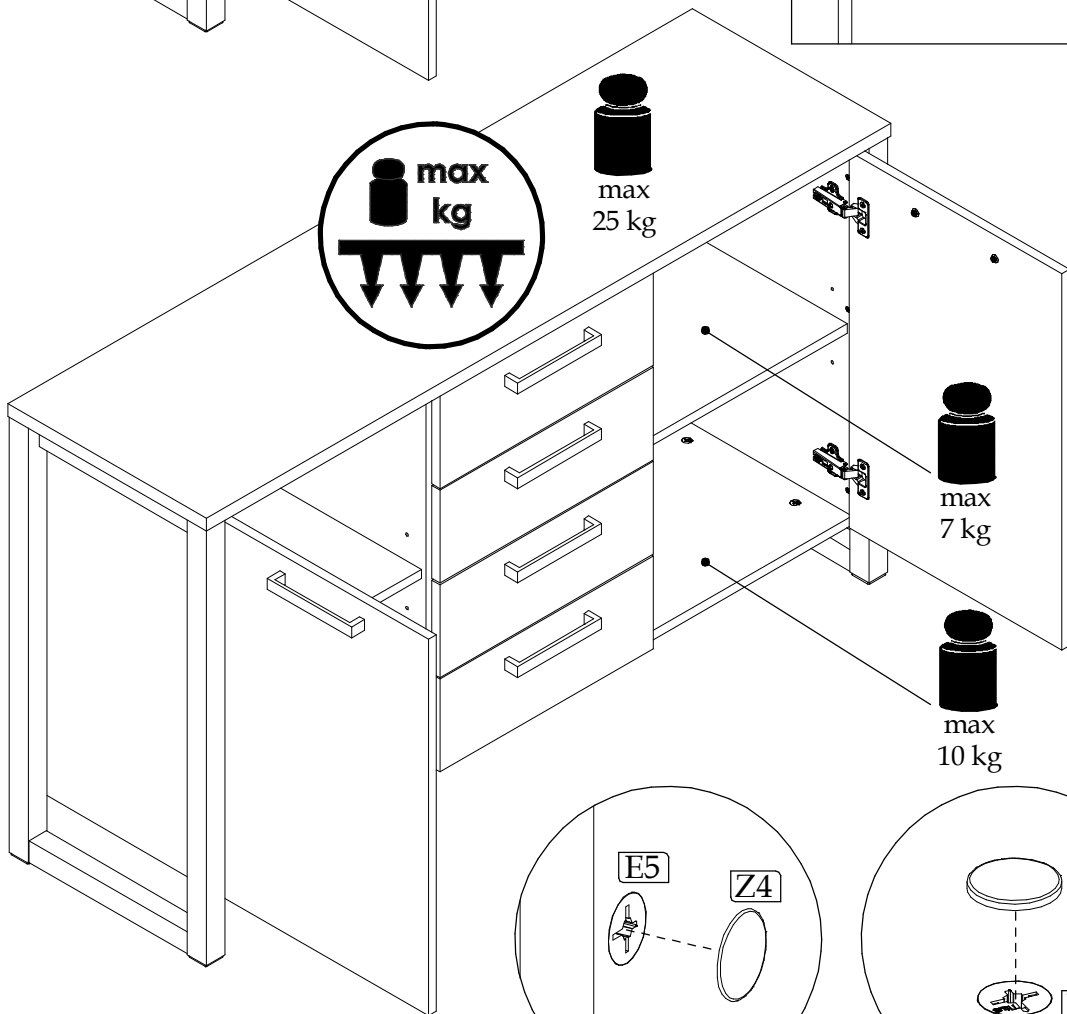

# MARES E

120 min

Element symbol	Measurements				Code	Pack
1	1380	400	22	1	1002	1/3
2	663	379	16	1	1008	1/3
3	663	379	16	1	1009	1/3
4	646	359	16	1	1014	1/3
5	646	359	16	1	1015	1/3
6	1266	378	16	1	1010	1/3
7	408	351	16	2	N/A	1/3
8	350	110	16	4	1017-1022 1027-1033	1/3
9	359	109	16	4	1018-1023 1028-1034	1/3
10	350	110	16	4	1019-1024 1029-1035	1/3
11	657	428	16	2	1013-1032	2/3
12	430	162	16	4	1016-1021 1026-1031	2/3
13	660	423	3	2	1050_v	2/3
14	433	660	3	1	N/A	2/3
15	369	344	3	4	N/A	1/3
16	762	38	38	2	762x38_T1	3/3
17	762	38	38	2	762x38_T2	3/3
18	321	34	38	2	321x34x38	1/3
19	100	38	38	1	100x38x38	1/3
20	321	45	16	2	321x45x16	1/3

▶ 4

▶ 5

▶ 6

▶ 7

8

9

x3

▶ 11

► 12

▶ 13

max  
25 kg

max  
7 kg

max  
10 kg