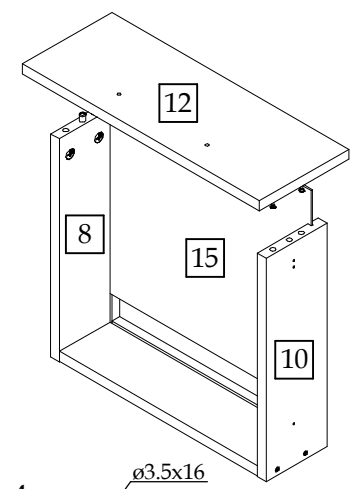

# MARES E

120 min

Element symbol	Measurements				Code	Pack
1	1380	400	22	1	1002	1/3
2	663	379	16	1	1008	1/3
3	663	379	16	1	1009	1/3
4	646	359	16	1	1014	1/3
5	646	359	16	1	1015	1/3
6	1266	378	16	1	1010	1/3
7	408	351	16	2	N/A	1/3
8	350	110	16	4	1017-1022 1027-1033	1/3
9	359	109	16	4	1018-1023 1028-1034	1/3
10	350	110	16	4	1019-1024 1029-1035	1/3
11	657	428	16	2	1013-1032	2/3
12	430	162	16	4	1016-1021 1026-1031	2/3
13	660	423	3	2	1050_v	2/3
14	433	660	3	1	N/A	2/3
15	369	344	3	4	N/A	1/3
16	762	38	38	2	762x38_T1	3/3
17	762	38	38	2	762x38_T2	3/3
18	321	34	38	2	321x34x38	1/3
19	100	38	38	1	100x38x38	1/3
20	321	45	16	2	321x45x16	1/3

▶ 4

▶ 5

▶ 6

▶ 7

8

9

x3

▶ 11

► 12

▶ 13

max  
25 kg

max  
7 kg

max  
10 kg