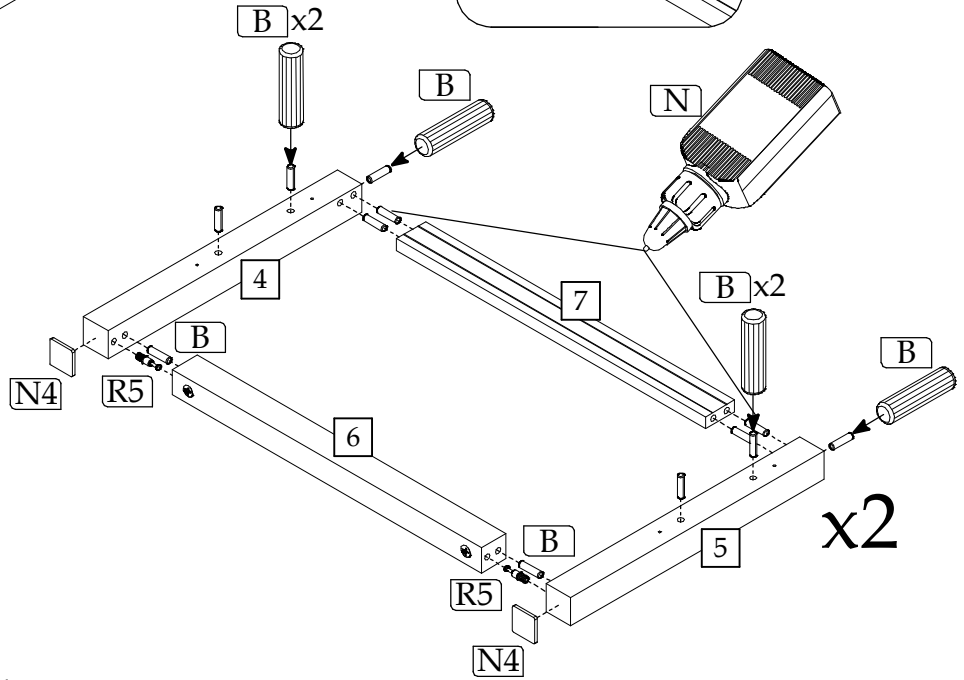

MARES T

60 min

Element symbol	Measurements				Code	Pack
1	800	560	22	1	1001	1/1
2	294	550	16	2	1053-1054	1/1
3	686	548	16	1	1055	1/1
4	393	38	38	2	393x38_T1	1/1
5	1883	38	38	2	393x38_T2	1/1
6	478	34	38	2	478x34x38	1/1
7	478	45	16	2	478x45x16	1/1

▶ 1

▶ 2

▶ 3

▶ 4

▶ 5