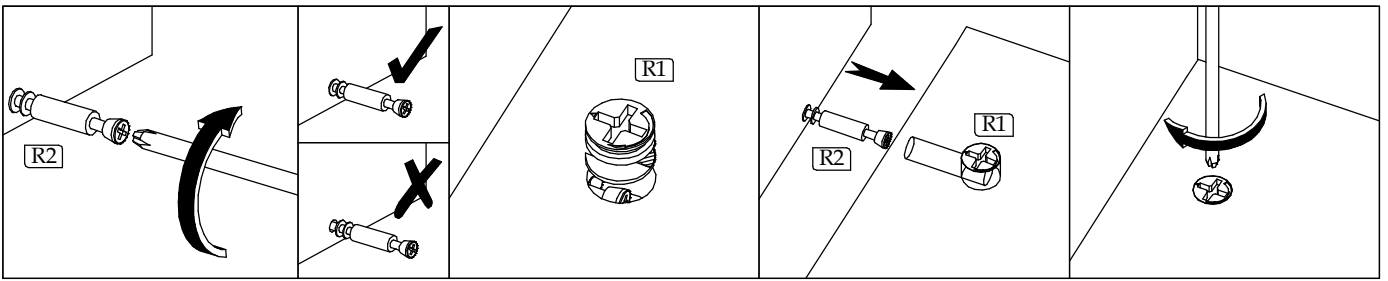

MARES T

60 min

Element symbol	Measurements				Code	Pack
1	800	560	22	1	1001	1/1
2	294	550	16	2	1053-1054	1/1
3	686	548	16	1	1055	1/1
4	393	38	38	2	393x38_T1	1/1
5	1883	38	38	2	393x38_T2	1/1
6	478	34	38	2	478x34x38	1/1
7	478	45	16	2	478x45x16	1/1