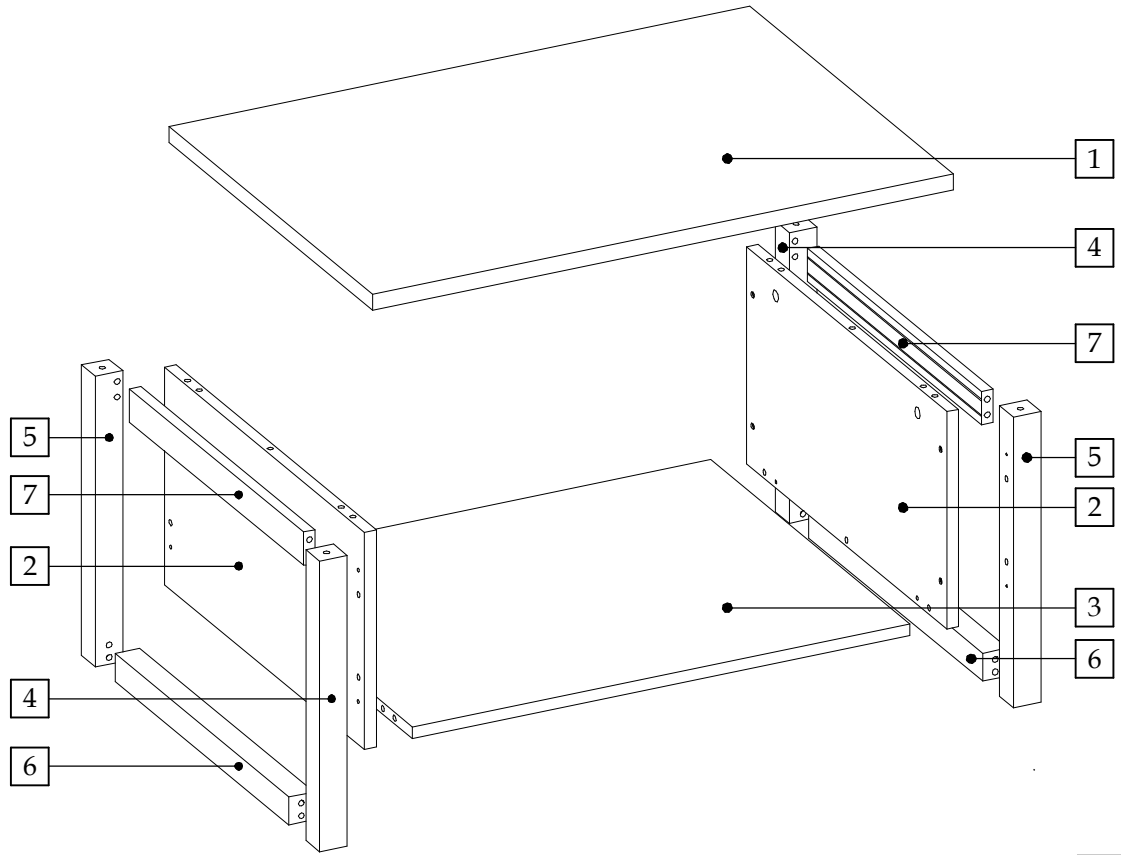

MARES T

60 min

Element symbol	Measurements				Code	Pack
1	800	560	22	1	1001	1/1
2	294	550	16	2	1053-1054	1/1
3	686	548	16	1	1055	1/1
4	393	38	38	2	393x38_T1	1/1
5	1883	38	38	2	393x38_T2	1/1
6	478	34	38	2	478x34x38	1/1
7	478	45	16	2	478x45x16	1/1

▶ 1

▶ 2

▶ 3

▶ 4

▶ 5