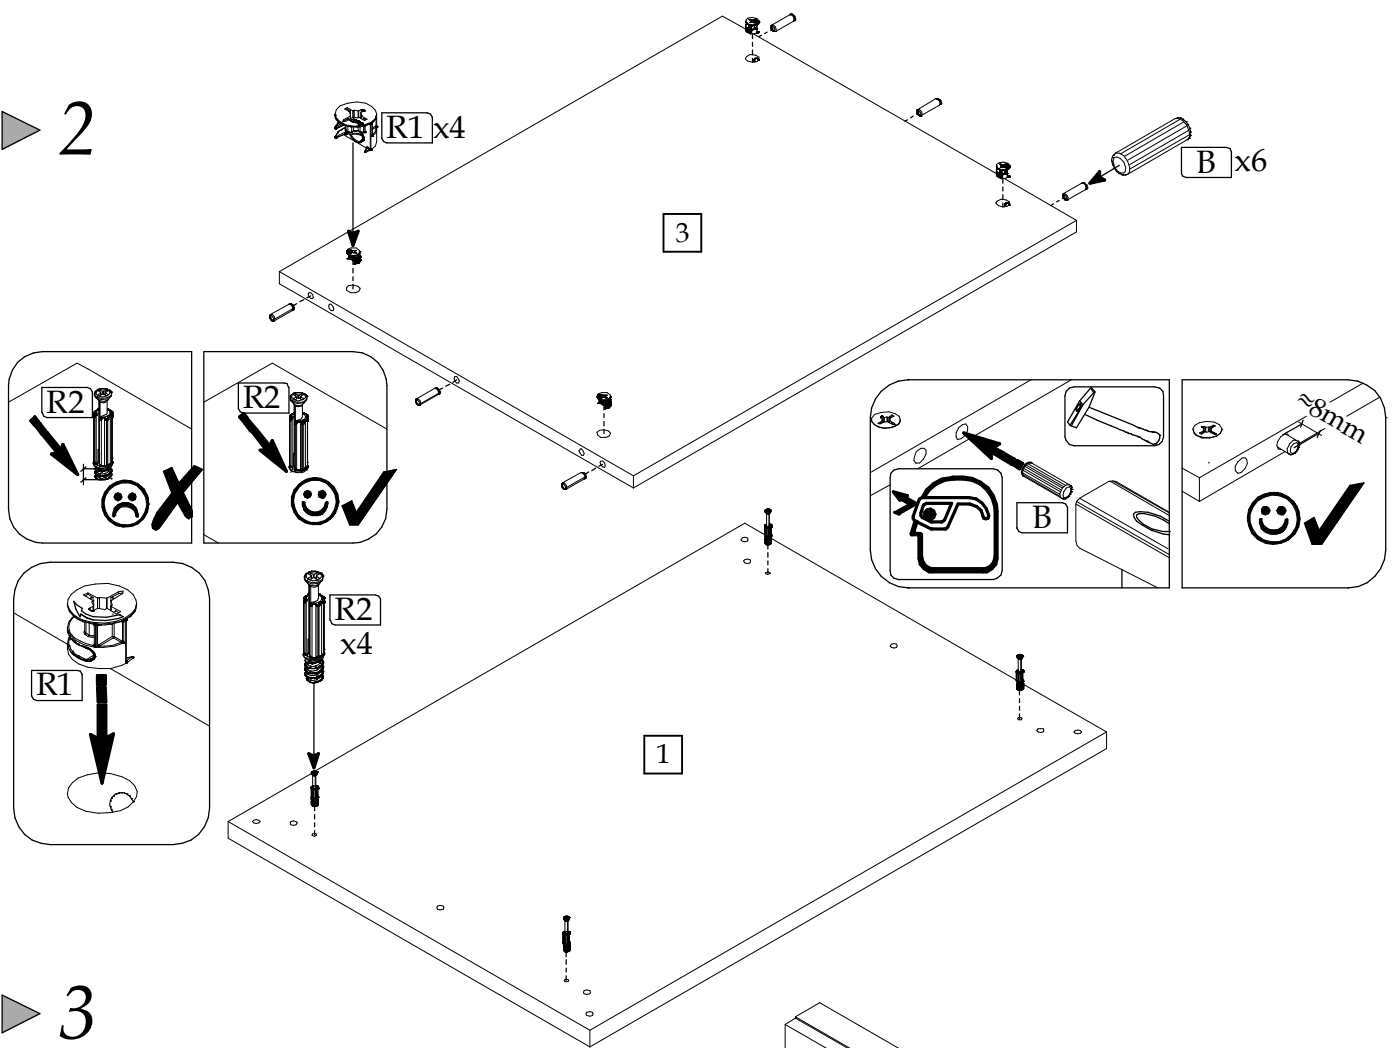

MARES T

60 min

Element symbol	Measurements				Code	Pack
1	800	560	22	1	1001	1/1
2	294	550	16	2	1053-1054	1/1
3	686	548	16	1	1055	1/1
4	393	38	38	2	393x38_T1	1/1
5	1883	38	38	2	393x38_T2	1/1
6	478	34	38	2	478x34x38	1/1
7	478	45	16	2	478x45x16	1/1

▶ 1

▶ 2

▶ 3

▶ 4

▶ 5