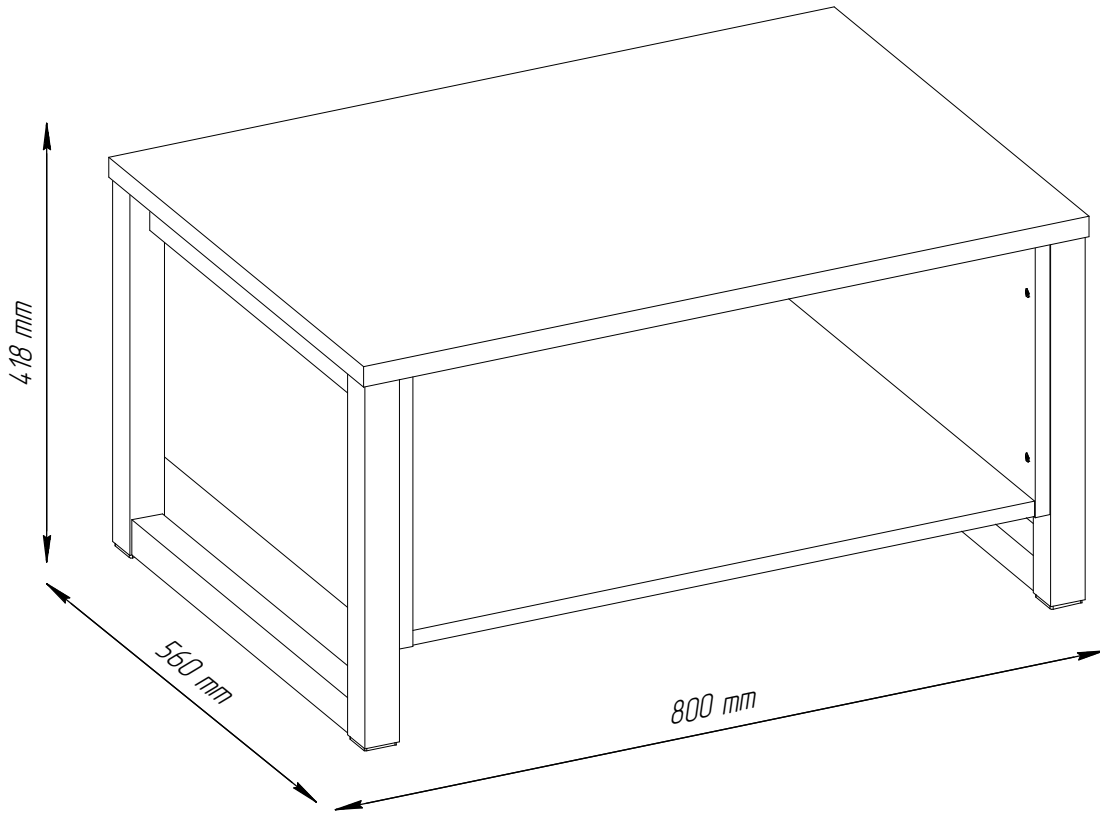

MARES T

60 min

Element symbol	Measurements				Code	Pack
1	800	560	22	1	1001	1/1
2	294	550	16	2	1053-1054	1/1
3	686	548	16	1	1055	1/1
4	393	38	38	2	393x38_T1	1/1
5	1883	38	38	2	393x38_T2	1/1
6	478	34	38	2	478x34x38	1/1
7	478	45	16	2	478x45x16	1/1