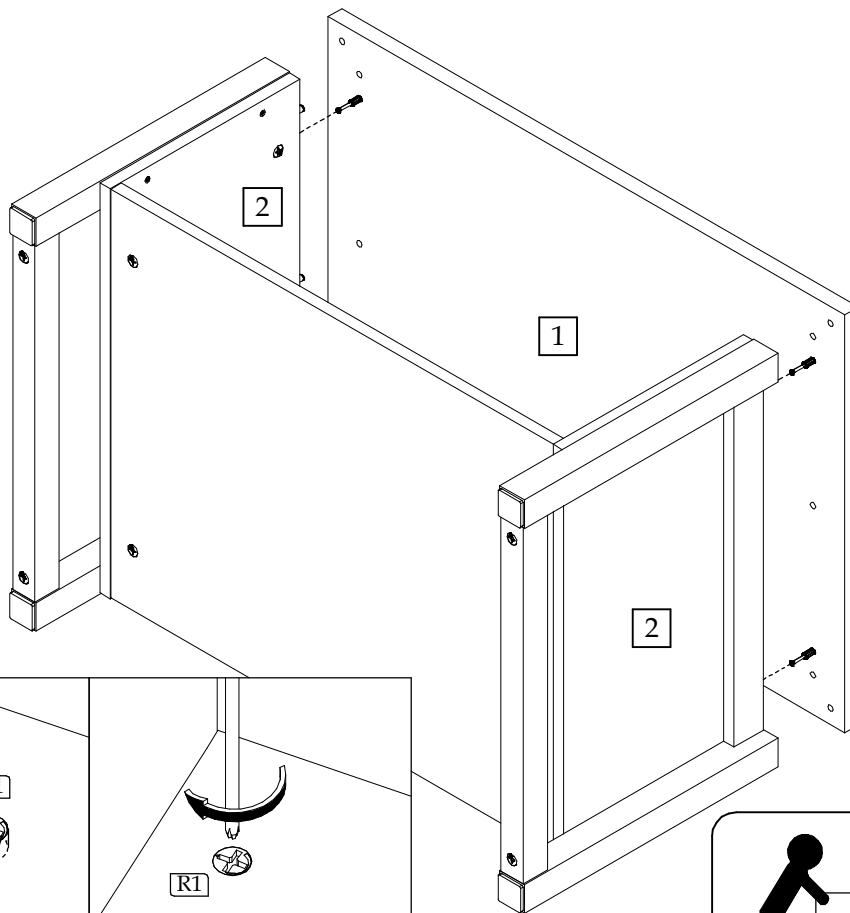

MARES T

60 min

Element symbol	Measurements				Code	Pack
1	800	560	22	1	1001	1/1
2	294	550	16	2	1053-1054	1/1
3	686	548	16	1	1055	1/1
4	393	38	38	2	393x38_T1	1/1
5	1883	38	38	2	393x38_T2	1/1
6	478	34	38	2	478x34x38	1/1
7	478	45	16	2	478x45x16	1/1

▶ 1

▶ 2

▶ 3

▶ 4

▶ 5