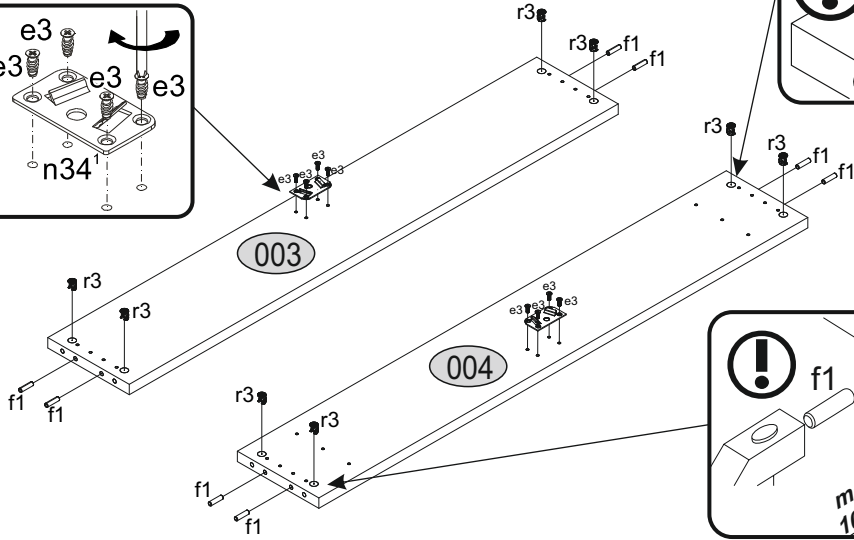

4

f1 	r3 	n34 	e3
x8	x8	x2	x8