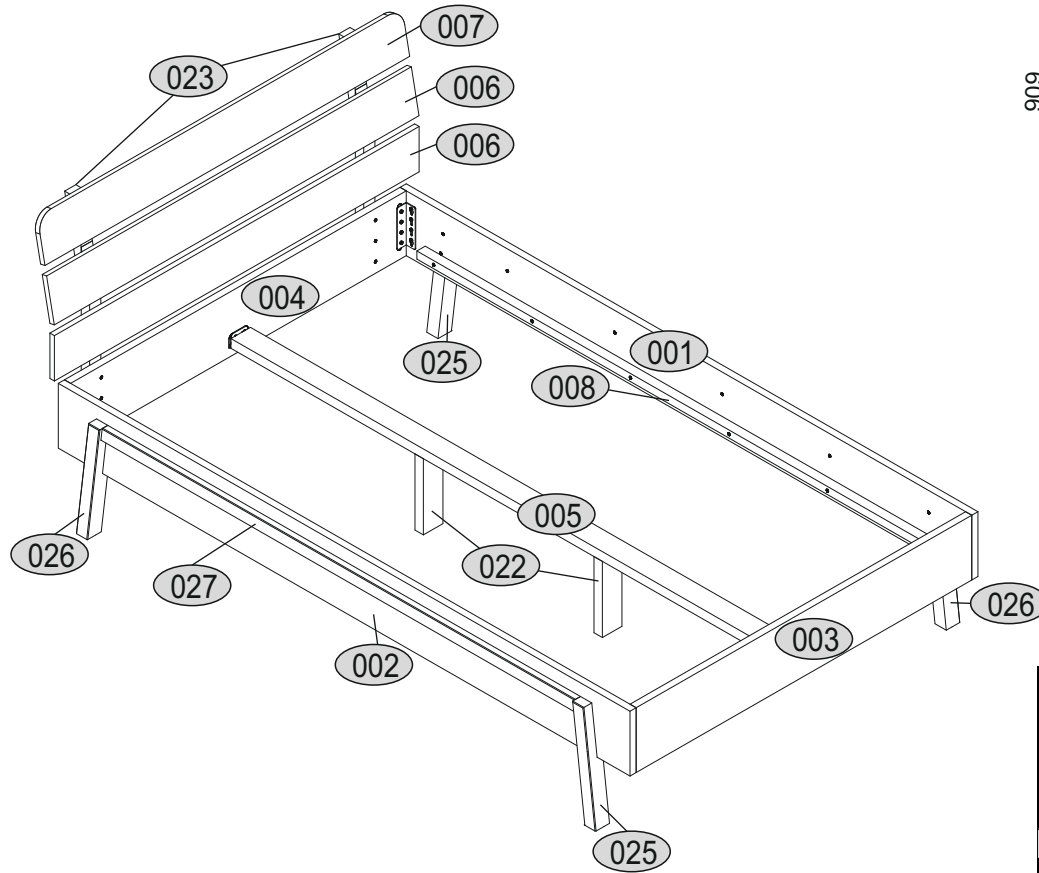

## Belle Bed 120

Code	Dimensions			Package	
001	2044	200	22	1	1/1
002	2044	200	22	1	1/1
003	1200	200	22	1	1/1
004	1200	200	22	1	1/1
005	1984	70	30	1	1/1
006	1304	140	16	2	1/1
007	1304	140	16	1	1/1
008	1880	28	30	1	1/1
009	1880	28	30	1	1/1
022	235	70	30	2	1/1
023	682	40	30	2	1/1
025	360	50	40	2	1/1
026	360	50	40	2	1/1
027	1700	40	18	1	1/1
028	1700	40	18	1	1/1
accessories				1	1/1