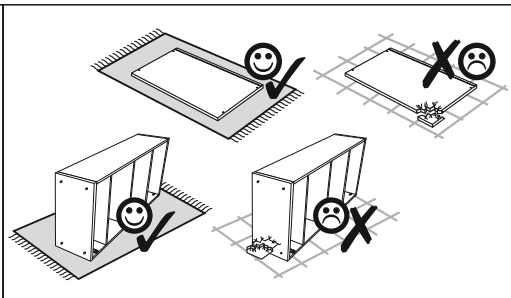

## Belle Bed 120

Code	Dimensions			Package	
001	2044	200	22	1	1/1
002	2044	200	22	1	1/1
003	1200	200	22	1	1/1
004	1200	200	22	1	1/1
005	1984	70	30	1	1/1
006	1304	140	16	2	1/1
007	1304	140	16	1	1/1
008	1880	28	30	1	1/1
009	1880	28	30	1	1/1
022	235	70	30	2	1/1
023	682	40	30	2	1/1
025	360	50	40	2	1/1
026	360	50	40	2	1/1
027	1700	40	18	1	1/1
028	1700	40	18	1	1/1
accessories				1	1/1