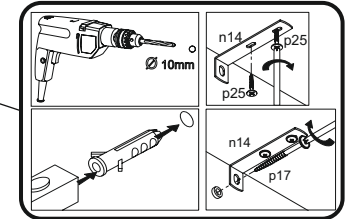

11

p10
x8

12

p25	l2	n260.01
x22	x16	x4
n14	f3	p17
x1	x1	x1

13

e1
x4

2x

14