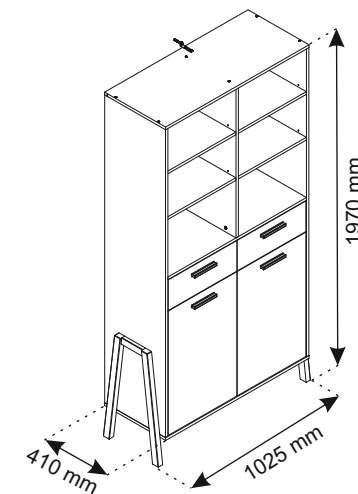

Installation manual

Belle Shelving 2D2S

Code	Dimensions				Package
	Length	Width	Height	Quantity	
001	1788	409	16	1	2/2
002	1788	409	16	1	2/2
003	965	410	16	1	1/2
004	965	410	16	1	1/2
005	932	389	16	1	1/2
006	863	389	16	1	2/2
007	722	462	16	1	1/2
008	722	462	16	1	1/2
009	909	372	16	1	2/2
010	458	384	16	4	1/2
011	458	370	16	2	2/2
012	462	178	16	1	1/2
013	462	178	16	1	1/2
014	401	120	16	2	2/2
015	300	120	16	2	2/2
016	300	120	16	2	2/2
019	302	419	2,5	2	2/2
020	1806	476	2,5	2	2/2
021	620	370	30	2	2/2
Accessories					1 / 1/2

Accessories:

<p>4x a311.04.002</p> 	<p>4x b219</p> 	<p>4x c57</p> 	<p>24x d1 Ø5x16</p> 
<p>17x e1 Ø7x50</p> 	<p>36x f1 Ø8x30</p> 	<p>1x f3 Ø10x50</p> 	<p>2x lb L-300</p> 
<p>16x l2</p> 	<p>1x n14</p> 	<p>4x n260.01</p> 	<p>8x p10 Ø4x40</p> 
<p>1x p17 Ø6x50</p> 	<p>54x p25 Ø3.5x16</p> 	<p>8x p9 Ø4x30</p> 	<p>12x r1 Ø15x12</p> 
<p>12x r16 Ø5x24</p> 	<p>6x s2</p> 	<p>1x z1</p> 	<p>1x k87</p> 
<p>32x s4</p> 			