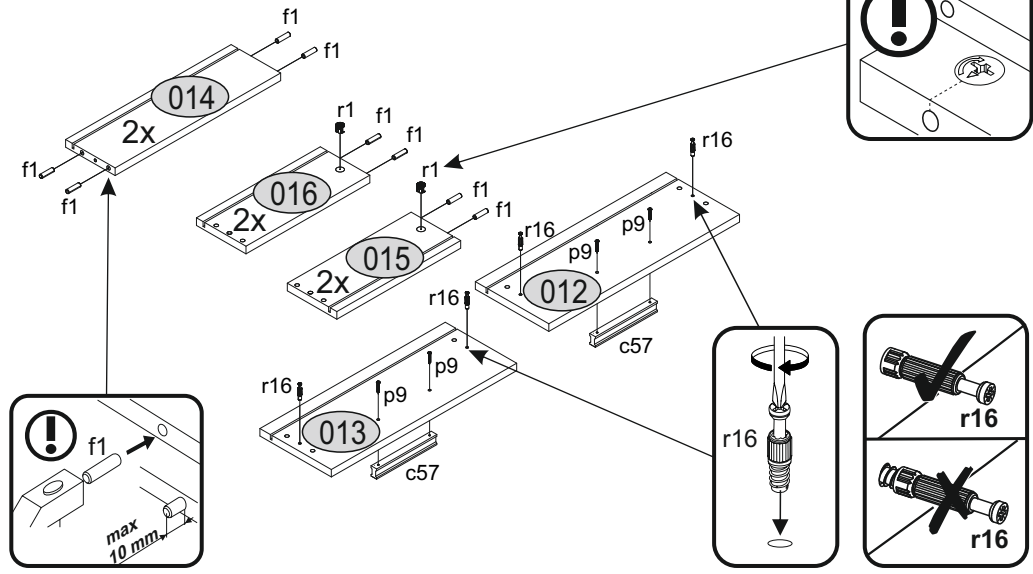

Installation manual

Belle Shelving 2D2S

Code	Dimensions				Package
	Length	Width	Height	Quantity	
001	1788	409	16	1	2/2
002	1788	409	16	1	2/2
003	965	410	16	1	1/2
004	965	410	16	1	1/2
005	932	389	16	1	1/2
006	863	389	16	1	2/2
007	722	462	16	1	1/2
008	722	462	16	1	1/2
009	909	372	16	1	2/2
010	458	384	16	4	1/2
011	458	370	16	2	2/2
012	462	178	16	1	1/2
013	462	178	16	1	1/2
014	401	120	16	2	2/2
015	300	120	16	2	2/2
016	300	120	16	2	2/2
019	302	419	2,5	2	2/2
020	1806	476	2,5	2	2/2
021	620	370	30	2	2/2
Accessories					1 / 1/2

Accessories:

<p>4x a311.04.002</p> 	<p>4x b219</p> 	<p>4x c57</p> 	<p>24x d1 Ø5x16</p> 
<p>17x e1 Ø7x50</p> 	<p>36x f1 Ø8x30</p> 	<p>1x f3 Ø10x50</p> 	<p>2x lb L-300</p> 
<p>16x l2</p> 	<p>1x n14</p> 	<p>4x n260.01</p> 	<p>8x p10 Ø4x40</p> 
<p>1x p17 Ø6x50</p> 	<p>54x p25 Ø3.5x16</p> 	<p>8x p9 Ø4x30</p> 	<p>12x r1 Ø15x12</p> 
<p>12x r16 Ø5x24</p> 	<p>6x s2</p> 	<p>1x z1</p> 	<p>1x k87</p> 
<p>32x s4</p> 			

1

					
x24	x10	x4	x2	x8	x8

2

			
x8	x4	x4	x2

3

				
x6	x4	x4	x2	x2

4

p25	b219	f1	d1	r16	lb-300
x6	x4	x8	x12	x4	x2