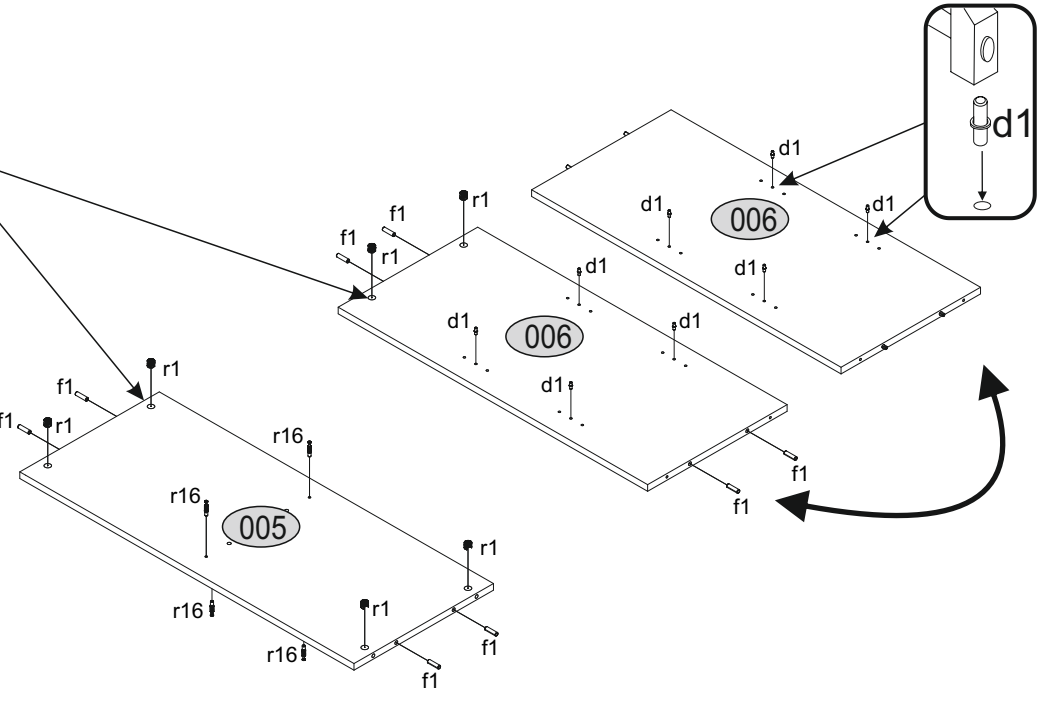

Installation manual

Belle Shelving 2D2S

Code	Dimensions				Package
	Length	Width	Height	Quantity	
001	1788	409	16	1	2/2
002	1788	409	16	1	2/2
003	965	410	16	1	1/2
004	965	410	16	1	1/2
005	932	389	16	1	1/2
006	863	389	16	1	2/2
007	722	462	16	1	1/2
008	722	462	16	1	1/2
009	909	372	16	1	2/2
010	458	384	16	4	1/2
011	458	370	16	2	2/2
012	462	178	16	1	1/2
013	462	178	16	1	1/2
014	401	120	16	2	2/2
015	300	120	16	2	2/2
016	300	120	16	2	2/2
019	302	419	2,5	2	2/2
020	1806	476	2,5	2	2/2
021	620	370	30	2	2/2
Accessories					1 / 1/2

Accessories:

<p>4x a311.04.002</p> 	<p>4x b219</p> 	<p>4x c57</p> 	<p>24x d1 Ø5x16</p> 
<p>17x e1 Ø7x50</p> 	<p>36x f1 Ø8x30</p> 	<p>1x f3 Ø10x50</p> 	<p>2x lb L-300</p> 
<p>16x l2</p> 	<p>1x n14</p> 	<p>4x n260.01</p> 	<p>8x p10 Ø4x40</p> 
<p>1x p17 Ø6x50</p> 	<p>54x p25 Ø3.5x16</p> 	<p>8x p9 Ø4x30</p> 	<p>12x r1 Ø15x12</p> 
<p>12x r16 Ø5x24</p> 	<p>6x s2</p> 	<p>1x z1</p> 	<p>1x k87</p> 
<p>32x s4</p> 			

1

					
x24	x10	x4	x2	x8	x8

2

			
x8	x4	x4	x2

3

				
x6	x4	x4	x2	x2

4

p25	b219	f1	d1	r16	lb-300
x6	x4	x8	x12	x4	x2