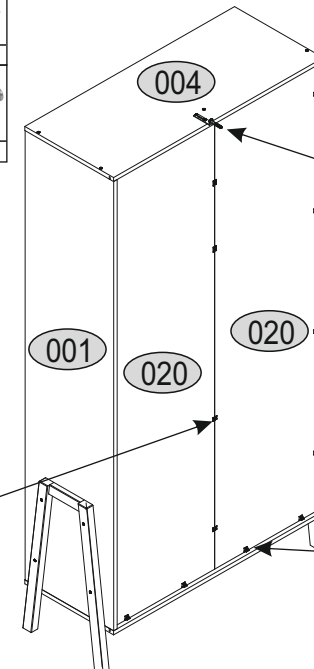

Installation manual

Belle Shelving 2D2S

Code	Dimensions				Package
	Length	Width	Height	Quantity	
001	1788	409	16	1	2/2
002	1788	409	16	1	2/2
003	965	410	16	1	1/2
004	965	410	16	1	1/2
005	932	389	16	1	1/2
006	863	389	16	1	2/2
007	722	462	16	1	1/2
008	722	462	16	1	1/2
009	909	372	16	1	2/2
010	458	384	16	4	1/2
011	458	370	16	2	2/2
012	462	178	16	1	1/2
013	462	178	16	1	1/2
014	401	120	16	2	2/2
015	300	120	16	2	2/2
016	300	120	16	2	2/2
019	302	419	2,5	2	2/2
020	1806	476	2,5	2	2/2
021	620	370	30	2	2/2
Accessories					1 / 1/2

5

e1	k87
x1	x1

6

7

8

9

10

11

p10
x8

12

p25	l2	n260.01
x22	x16	x4
n14	f3	p17
x1	x1	x1

13

e1
x4

2x

14

15

p25	lb-300
x12	x2

16

17

18

s2	s4
x6	x32