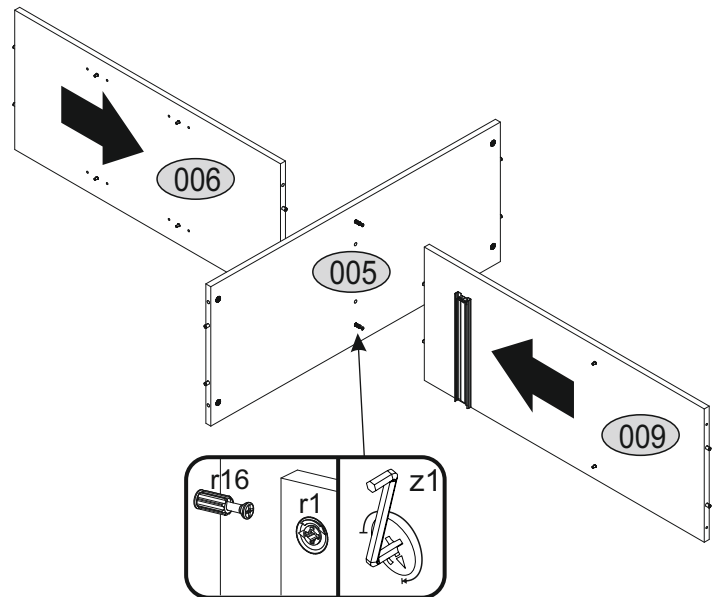

5

e1	k87
x1	x1

6