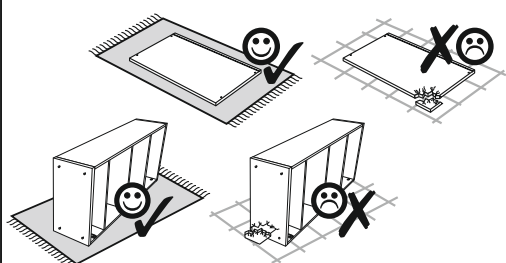

Installation manual

Belle Shelving 2D2S

Code	Dimensions				Package
	Length	Width	Height	Quantity	
001	1788	409	16	1	2/2
002	1788	409	16	1	2/2
003	965	410	16	1	1/2
004	965	410	16	1	1/2
005	932	389	16	1	1/2
006	863	389	16	1	2/2
007	722	462	16	1	1/2
008	722	462	16	1	1/2
009	909	372	16	1	2/2
010	458	384	16	4	1/2
011	458	370	16	2	2/2
012	462	178	16	1	1/2
013	462	178	16	1	1/2
014	401	120	16	2	2/2
015	300	120	16	2	2/2
016	300	120	16	2	2/2
019	302	419	2,5	2	2/2
020	1806	476	2,5	2	2/2
021	620	370	30	2	2/2
Accessories					1 / 1/2