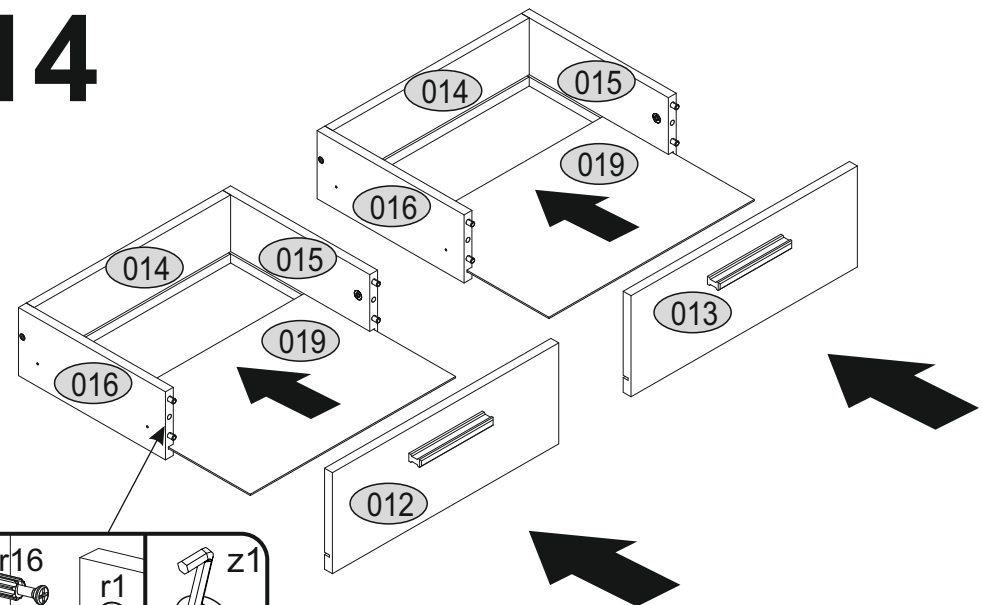

Installation manual

Belle Shelving 2D2S

Code	Dimensions				Package
	Length	Width	Height	Quantity	
001	1788	409	16	1	2/2
002	1788	409	16	1	2/2
003	965	410	16	1	1/2
004	965	410	16	1	1/2
005	932	389	16	1	1/2
006	863	389	16	1	2/2
007	722	462	16	1	1/2
008	722	462	16	1	1/2
009	909	372	16	1	2/2
010	458	384	16	4	1/2
011	458	370	16	2	2/2
012	462	178	16	1	1/2
013	462	178	16	1	1/2
014	401	120	16	2	2/2
015	300	120	16	2	2/2
016	300	120	16	2	2/2
019	302	419	2,5	2	2/2
020	1806	476	2,5	2	2/2
021	620	370	30	2	2/2
Accessories					1 / 1/2

p10
x8

12

p25	l2	n260.01
x22	x16	x4
n14	f3	p17
x1	x1	x1

13

e1
x4

2x

14

15