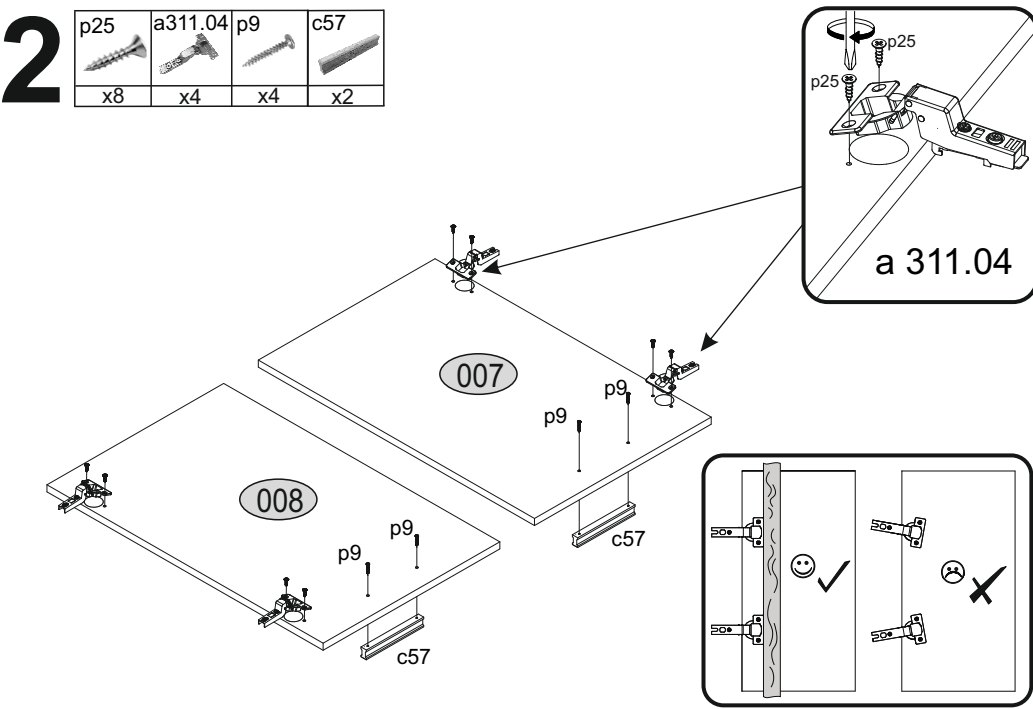

Installation manual

Belle Shelving 2D2S

Code	Dimensions				Package
	Length	Width	Height	Quantity	
001	1788	409	16	1	2/2
002	1788	409	16	1	2/2
003	965	410	16	1	1/2
004	965	410	16	1	1/2
005	932	389	16	1	1/2
006	863	389	16	1	2/2
007	722	462	16	1	1/2
008	722	462	16	1	1/2
009	909	372	16	1	2/2
010	458	384	16	4	1/2
011	458	370	16	2	2/2
012	462	178	16	1	1/2
013	462	178	16	1	1/2
014	401	120	16	2	2/2
015	300	120	16	2	2/2
016	300	120	16	2	2/2
019	302	419	2,5	2	2/2
020	1806	476	2,5	2	2/2
021	620	370	30	2	2/2
Accessories					1 / 1/2

Accessories:

<p>4x a311.04.002</p> 	<p>4x b219</p> 	<p>4x c57</p> 	<p>24x d1 Ø5x16</p> 
<p>17x e1 Ø7x50</p> 	<p>36x f1 Ø8x30</p> 	<p>1x f3 Ø10x50</p> 	<p>2x lb L-300</p> 
<p>16x l2</p> 	<p>1x n14</p> 	<p>4x n260.01</p> 	<p>8x p10 Ø4x40</p> 
<p>1x p17 Ø6x50</p> 	<p>54x p25 Ø3.5x16</p> 	<p>8x p9 Ø4x30</p> 	<p>12x r1 Ø15x12</p> 
<p>12x r16 Ø5x24</p> 	<p>6x s2</p> 	<p>1x z1</p> 	<p>1x k87</p> 
<p>32x s4</p> 			

1

					
x24	x10	x4	x2	x8	x8

2

			
x8	x4	x4	x2

3

				
x6	x4	x4	x2	x2

4

p25	b219	f1	d1	r16	lb-300
x6	x4	x8	x12	x4	x2