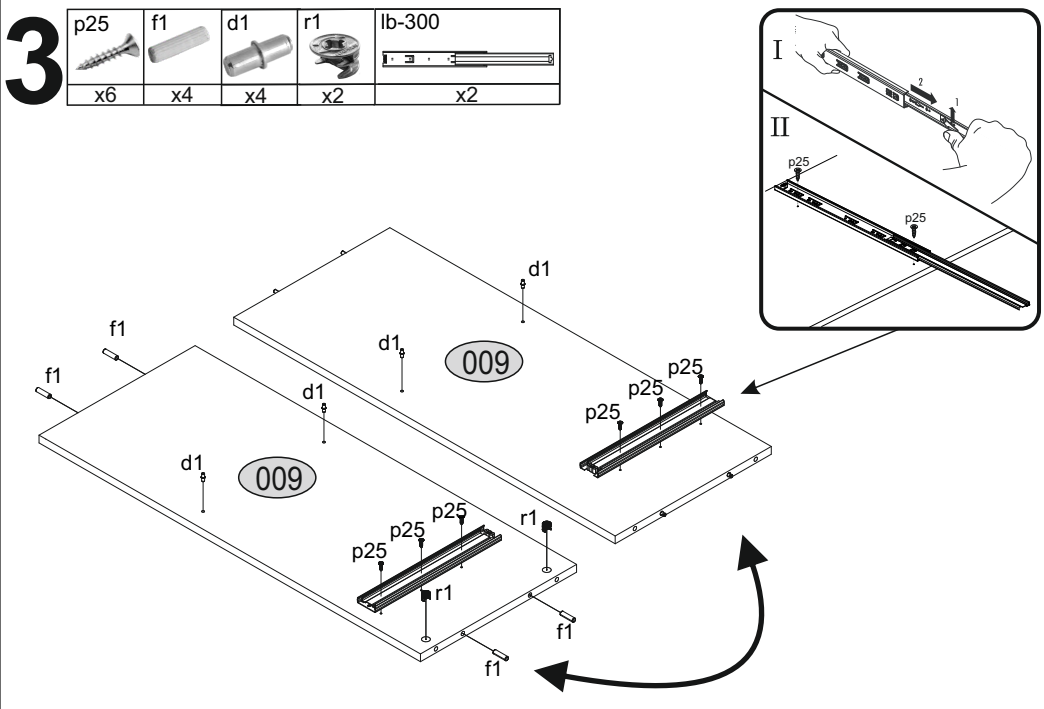

Installation manual

Belle Shelving 2D2S

Code	Dimensions				Package
	Length	Width	Height	Quantity	
001	1788	409	16	1	2/2
002	1788	409	16	1	2/2
003	965	410	16	1	1/2
004	965	410	16	1	1/2
005	932	389	16	1	1/2
006	863	389	16	1	2/2
007	722	462	16	1	1/2
008	722	462	16	1	1/2
009	909	372	16	1	2/2
010	458	384	16	4	1/2
011	458	370	16	2	2/2
012	462	178	16	1	1/2
013	462	178	16	1	1/2
014	401	120	16	2	2/2
015	300	120	16	2	2/2
016	300	120	16	2	2/2
019	302	419	2,5	2	2/2
020	1806	476	2,5	2	2/2
021	620	370	30	2	2/2
Accessories					1 / 1/2

Accessories:

<p>4x a311.04.002</p> 	<p>4x b219</p> 	<p>4x c57</p> 	<p>24x d1 Ø5x16</p> 
<p>17x e1 Ø7x50</p> 	<p>36x f1 Ø8x30</p> 	<p>1x f3 Ø10x50</p> 	<p>2x lb L-300</p> 
<p>16x l2</p> 	<p>1x n14</p> 	<p>4x n260.01</p> 	<p>8x p10 Ø4x40</p> 
<p>1x p17 Ø6x50</p> 	<p>54x p25 Ø3.5x16</p> 	<p>8x p9 Ø4x30</p> 	<p>12x r1 Ø15x12</p> 
<p>12x r16 Ø5x24</p> 	<p>6x s2</p> 	<p>1x z1</p> 	<p>1x k87</p> 
<p>32x s4</p> 			

1

					
x24	x10	x4	x2	x8	x8

2

			
x8	x4	x4	x2

3

				
x6	x4	x4	x2	x2

4

p25	b219	f1	d1	r16	lb-300
x6	x4	x8	x12	x4	x2