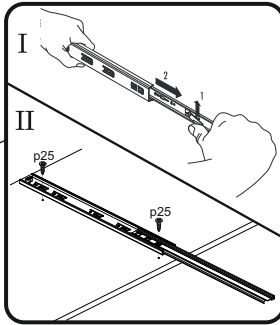

Installation manual

Belle Shelving 2D2S

Code	Dimensions				Package
	Length	Width	Height	Quantity	
001	1788	409	16	1	2/2
002	1788	409	16	1	2/2
003	965	410	16	1	1/2
004	965	410	16	1	1/2
005	932	389	16	1	1/2
006	863	389	16	1	2/2
007	722	462	16	1	1/2
008	722	462	16	1	1/2
009	909	372	16	1	2/2
010	458	384	16	4	1/2
011	458	370	16	2	2/2
012	462	178	16	1	1/2
013	462	178	16	1	1/2
014	401	120	16	2	2/2
015	300	120	16	2	2/2
016	300	120	16	2	2/2
019	302	419	2,5	2	2/2
020	1806	476	2,5	2	2/2
021	620	370	30	2	2/2
Accessories					1 / 1/2

1

					
x24	x10	x4	x2	x8	x8

2

			
x8	x4	x4	x2

3

				
x6	x4	x4	x2	x2

4

p25	b219	f1	d1	r16	lb-300
x6	x4	x8	x12	x4	x2