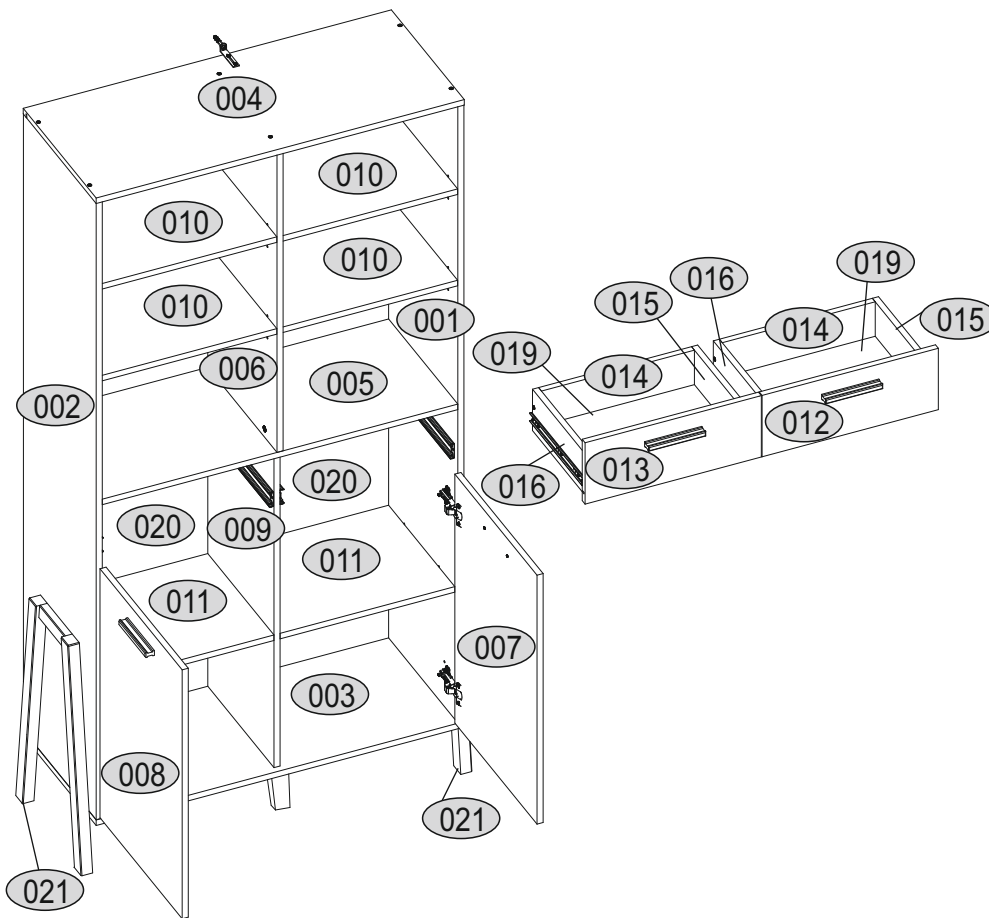

Installation manual

Belle Shelving 2D2S

Code	Dimensions				Package
	Length	Width	Height	Quantity	
001	1788	409	16	1	2/2
002	1788	409	16	1	2/2
003	965	410	16	1	1/2
004	965	410	16	1	1/2
005	932	389	16	1	1/2
006	863	389	16	1	2/2
007	722	462	16	1	1/2
008	722	462	16	1	1/2
009	909	372	16	1	2/2
010	458	384	16	4	1/2
011	458	370	16	2	2/2
012	462	178	16	1	1/2
013	462	178	16	1	1/2
014	401	120	16	2	2/2
015	300	120	16	2	2/2
016	300	120	16	2	2/2
019	302	419	2,5	2	2/2
020	1806	476	2,5	2	2/2
021	620	370	30	2	2/2
Accessories					1 / 1/2

Accessories:

<p>4x a311.04.002</p> 	<p>4x b219</p> 	<p>4x c57</p> 	<p>24x d1 Ø5x16</p> 
<p>17x e1 Ø7x50</p> 	<p>36x f1 Ø8x30</p> 	<p>1x f3 Ø10x50</p> 	<p>2x lb L-300</p> 
<p>16x l2</p> 	<p>1x n14</p> 	<p>4x n260.01</p> 	<p>8x p10 Ø4x40</p> 
<p>1x p17 Ø6x50</p> 	<p>54x p25 Ø3.5x16</p> 	<p>8x p9 Ø4x30</p> 	<p>12x r1 Ø15x12</p> 
<p>12x r16 Ø5x24</p> 	<p>6x s2</p> 	<p>1x z1</p> 	<p>1x k87</p> 
<p>32x s4</p> 			

1

					
x24	x10	x4	x2	x8	x8

2

			
x8	x4	x4	x2

3

				
x6	x4	x4	x2	x2

4

p25	b219	f1	d1	r16	lb-300
x6	x4	x8	x12	x4	x2

p25	lb-300
x12	x2

16

17

18

s2	s4
x6	x32