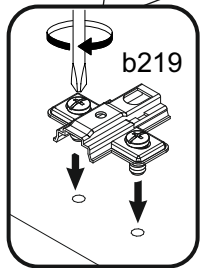

Installation manual

Belle Shelving 2D2S

Code	Dimensions				Package
	Length	Width	Height	Quantity	
001	1788	409	16	1	2/2
002	1788	409	16	1	2/2
003	965	410	16	1	1/2
004	965	410	16	1	1/2
005	932	389	16	1	1/2
006	863	389	16	1	2/2
007	722	462	16	1	1/2
008	722	462	16	1	1/2
009	909	372	16	1	2/2
010	458	384	16	4	1/2
011	458	370	16	2	2/2
012	462	178	16	1	1/2
013	462	178	16	1	1/2
014	401	120	16	2	2/2
015	300	120	16	2	2/2
016	300	120	16	2	2/2
019	302	419	2,5	2	2/2
020	1806	476	2,5	2	2/2
021	620	370	30	2	2/2
Accessories					1 / 1/2

Accessories:

<p>4x a311.04.002</p> 	<p>4x b219</p> 	<p>4x c57</p> 	<p>24x d1 Ø5x16</p> 
<p>17x e1 Ø7x50</p> 	<p>36x f1 Ø8x30</p> 	<p>1x f3 Ø10x50</p> 	<p>2x lb L-300</p> 
<p>16x l2</p> 	<p>1x n14</p> 	<p>4x n260.01</p> 	<p>8x p10 Ø4x40</p> 
<p>1x p17 Ø6x50</p> 	<p>54x p25 Ø3.5x16</p> 	<p>8x p9 Ø4x30</p> 	<p>12x r1 Ø15x12</p> 
<p>12x r16 Ø5x24</p> 	<p>6x s2</p> 	<p>1x z1</p> 	<p>1x k87</p> 
<p>32x s4</p> 			

1

					
x24	x10	x4	x2	x8	x8

2

			
x8	x4	x4	x2

3

				
x6	x4	x4	x2	x2

4

p25	b219	f1	d1	r16	lb-300
x6	x4	x8	x12	x4	x2