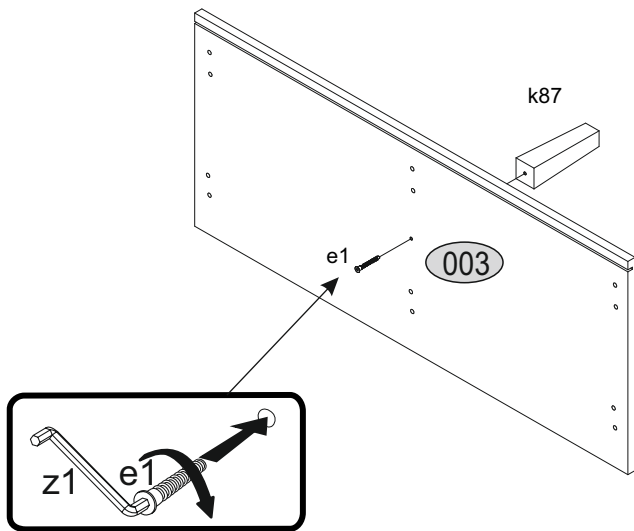

5

e1	k87
x1	x1

6