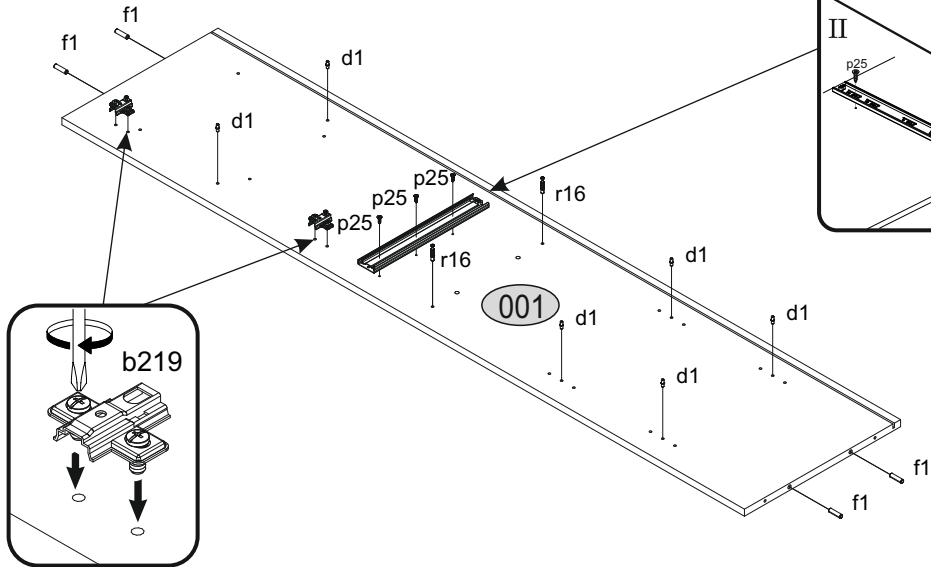

Installation manual

Belle Shelving 2D2S

Code	Dimensions				Package
	Length	Width	Height	Quantity	
001	1788	409	16	1	2/2
002	1788	409	16	1	2/2
003	965	410	16	1	1/2
004	965	410	16	1	1/2
005	932	389	16	1	1/2
006	863	389	16	1	2/2
007	722	462	16	1	1/2
008	722	462	16	1	1/2
009	909	372	16	1	2/2
010	458	384	16	4	1/2
011	458	370	16	2	2/2
012	462	178	16	1	1/2
013	462	178	16	1	1/2
014	401	120	16	2	2/2
015	300	120	16	2	2/2
016	300	120	16	2	2/2
019	302	419	2,5	2	2/2
020	1806	476	2,5	2	2/2
021	620	370	30	2	2/2
Accessories					1 / 1/2

1

					
x24	x10	x4	x2	x8	x8

2

			
x8	x4	x4	x2

3

				
x6	x4	x4	x2	x2

4

p25	b219	f1	d1	r16	lb-300
x6	x4	x8	x12	x4	x2