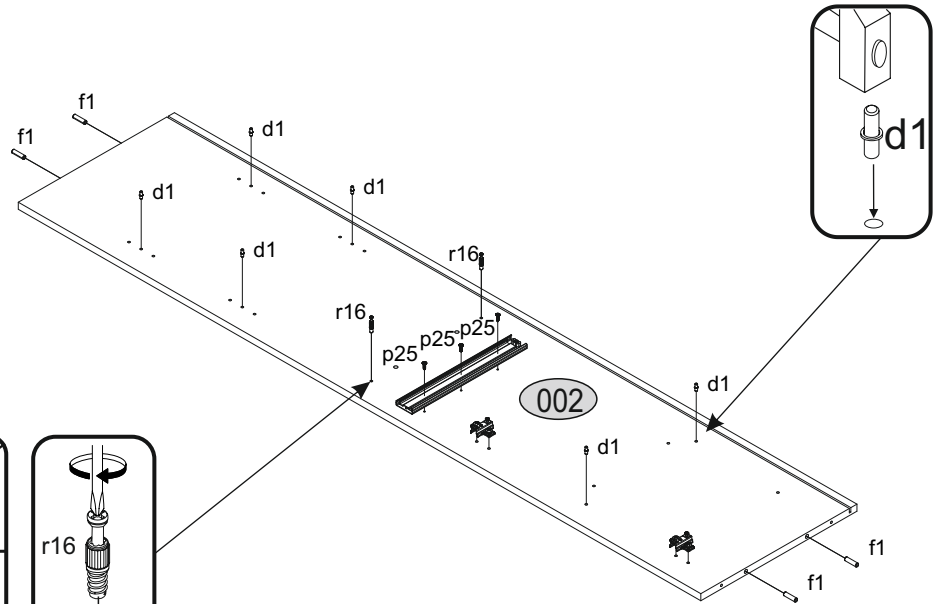

Installation manual

Belle Shelving 2D2S

Code	Dimensions				Package
	Length	Width	Height	Quantity	
001	1788	409	16	1	2/2
002	1788	409	16	1	2/2
003	965	410	16	1	1/2
004	965	410	16	1	1/2
005	932	389	16	1	1/2
006	863	389	16	1	2/2
007	722	462	16	1	1/2
008	722	462	16	1	1/2
009	909	372	16	1	2/2
010	458	384	16	4	1/2
011	458	370	16	2	2/2
012	462	178	16	1	1/2
013	462	178	16	1	1/2
014	401	120	16	2	2/2
015	300	120	16	2	2/2
016	300	120	16	2	2/2
019	302	419	2,5	2	2/2
020	1806	476	2,5	2	2/2
021	620	370	30	2	2/2
Accessories					1 / 1/2

1

					
x24	x10	x4	x2	x8	x8

2

			
x8	x4	x4	x2

3

				
x6	x4	x4	x2	x2

4

p25	b219	f1	d1	r16	lb-300
x6	x4	x8	x12	x4	x2