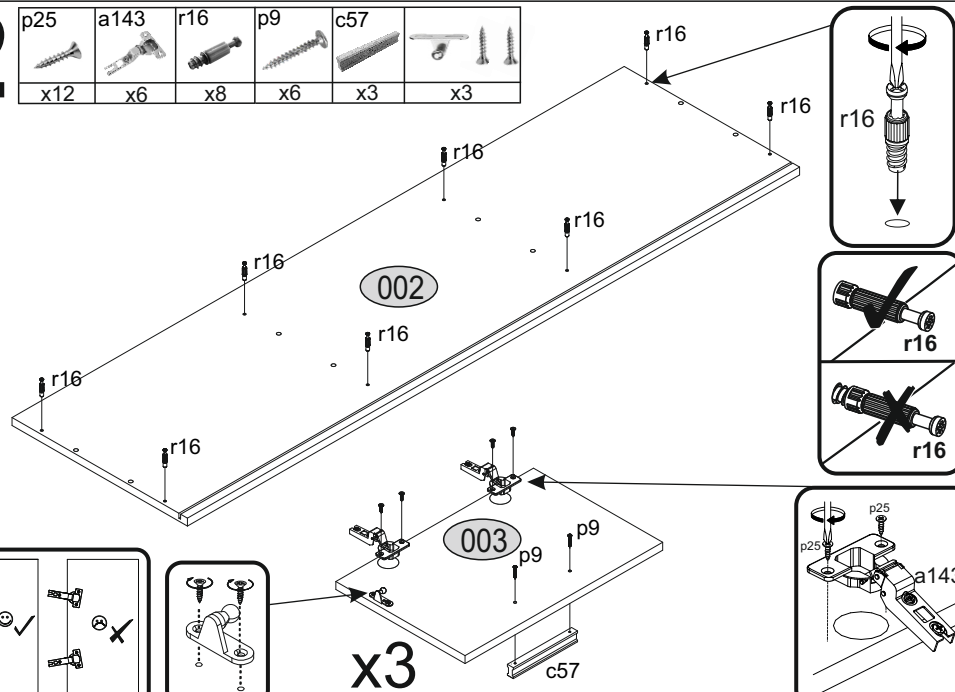

## Belle TV Stand 3D

Code	Dimensions				Package
001	1431	410	16	1	1/1
002	1431	410	16	1	1/1
003	302	462	16	3	1/1
004	308	409	16	1	1/1
005	308	409	16	1	1/1
006	308	372	16	2	1/1
007	1416	326	2,5	1	1/1
008	370	370	30	2	1/1
accessories				1	1/1

# Accessories:

<p>1x k87</p> 	<p>6x a143</p> 	<p>3x m27</p> 	<p>6x b119</p> 
<p>16x f1  Ø8x30</p> 	<p>3x c57</p> 	<p>1x n14  20x80</p> 	<p>1x p17  Ø6x50</p> 
<p>1x f3  Ø10x50</p> 	<p>9x e1  Ø7x50</p> 	<p>8x p10  Ø4x40</p> 	<p>8x r1  15x12</p> 
<p>8x l2</p> 	<p>8x r16  Ø5x24</p> 	<p>6x p9  Ø4x30</p> 	<p>22x p25  Ø3.5x16</p> 
<p>8x s2</p> 	<p>1x s1</p> 	<p>1x z1</p> 	

- 1**
- |     |    |    |
|-----|----|----|
| f1  | r1 |    |
| x16 | x8 | x3 |

- 2**
- |     |      |     |    |     |    |
|-----|------|-----|----|-----|----|
| p25 | a143 | r16 | p9 | c57 |    |
| x12 | x6   | x8  | x6 | x3  | x3 |