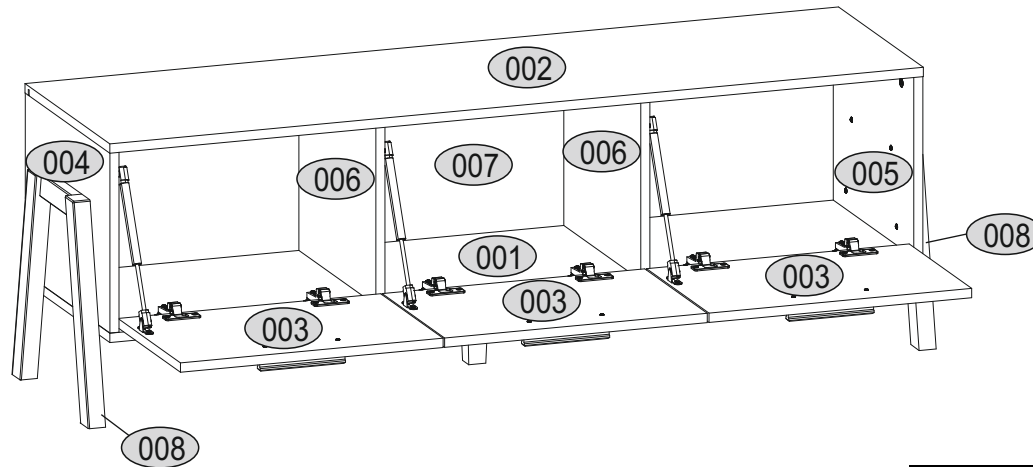

## Belle TV Stand 3D

Code	Dimensions				Package
001	1431	410	16	1	1/1
002	1431	410	16	1	1/1
003	302	462	16	3	1/1
004	308	409	16	1	1/1
005	308	409	16	1	1/1
006	308	372	16	2	1/1
007	1416	326	2,5	1	1/1
008	370	370	30	2	1/1
accessories				1	1/1