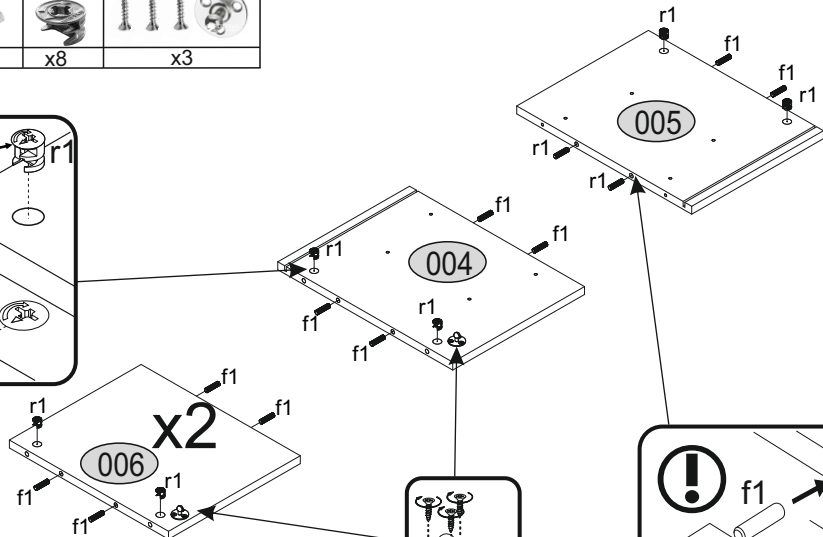

1. **1**

f1	r1	
x16	x8	x3