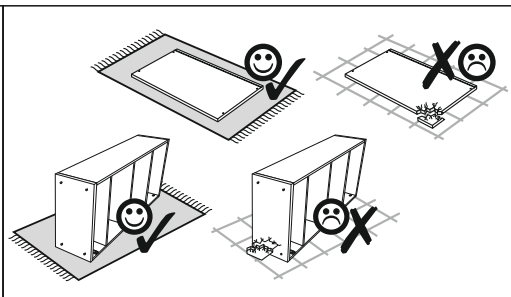

## Belle TV Stand 3D

Code	Dimensions				Package
001	1431	410	16	1	1/1
002	1431	410	16	1	1/1
003	302	462	16	3	1/1
004	308	409	16	1	1/1
005	308	409	16	1	1/1
006	308	372	16	2	1/1
007	1416	326	2,5	1	1/1
008	370	370	30	2	1/1
accessories				1	1/1