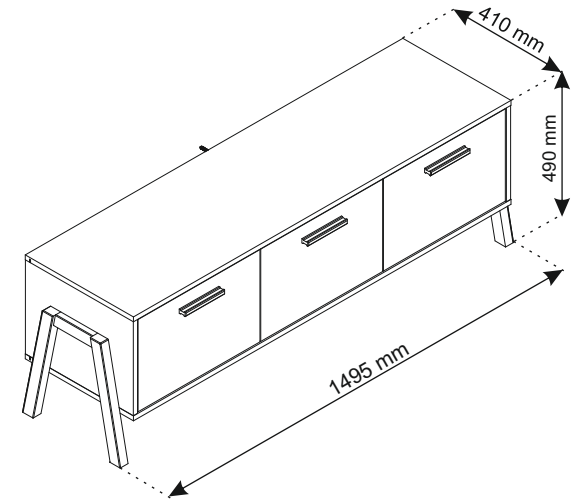

## Belle TV Stand 3D

Code	Dimensions				Package
001	1431	410	16	1	1/1
002	1431	410	16	1	1/1
003	302	462	16	3	1/1
004	308	409	16	1	1/1
005	308	409	16	1	1/1
006	308	372	16	2	1/1
007	1416	326	2,5	1	1/1
008	370	370	30	2	1/1
accessories				1	1/1