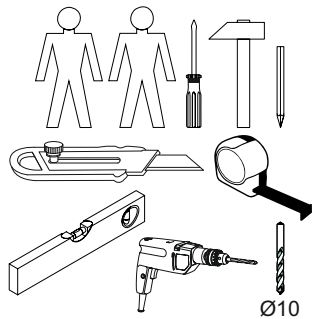

## Belle TV Stand 3D

Code	Dimensions				Package
001	1431	410	16	1	1/1
002	1431	410	16	1	1/1
003	302	462	16	3	1/1
004	308	409	16	1	1/1
005	308	409	16	1	1/1
006	308	372	16	2	1/1
007	1416	326	2,5	1	1/1
008	370	370	30	2	1/1
accessories				1	1/1

# Accessories:

<p>1x k87</p> 	<p>6x a143</p> 	<p>3x m27</p> 	<p>6x b119</p> 
<p>16x f1  Ø8x30</p> 	<p>3x c57</p> 	<p>1x n14  20x80</p> 	<p>1x p17  Ø6x50</p> 
<p>1x f3  Ø10x50</p> 	<p>9x e1  Ø7x50</p> 	<p>8x p10  Ø4x40</p> 	<p>8x r1  15x12</p> 
<p>8x l2</p> 	<p>8x r16  Ø5x24</p> 	<p>6x p9  Ø4x30</p> 	<p>22x p25  Ø3.5x16</p> 
<p>8x s2</p> 	<p>1x s1</p> 	<p>1x z1</p> 	