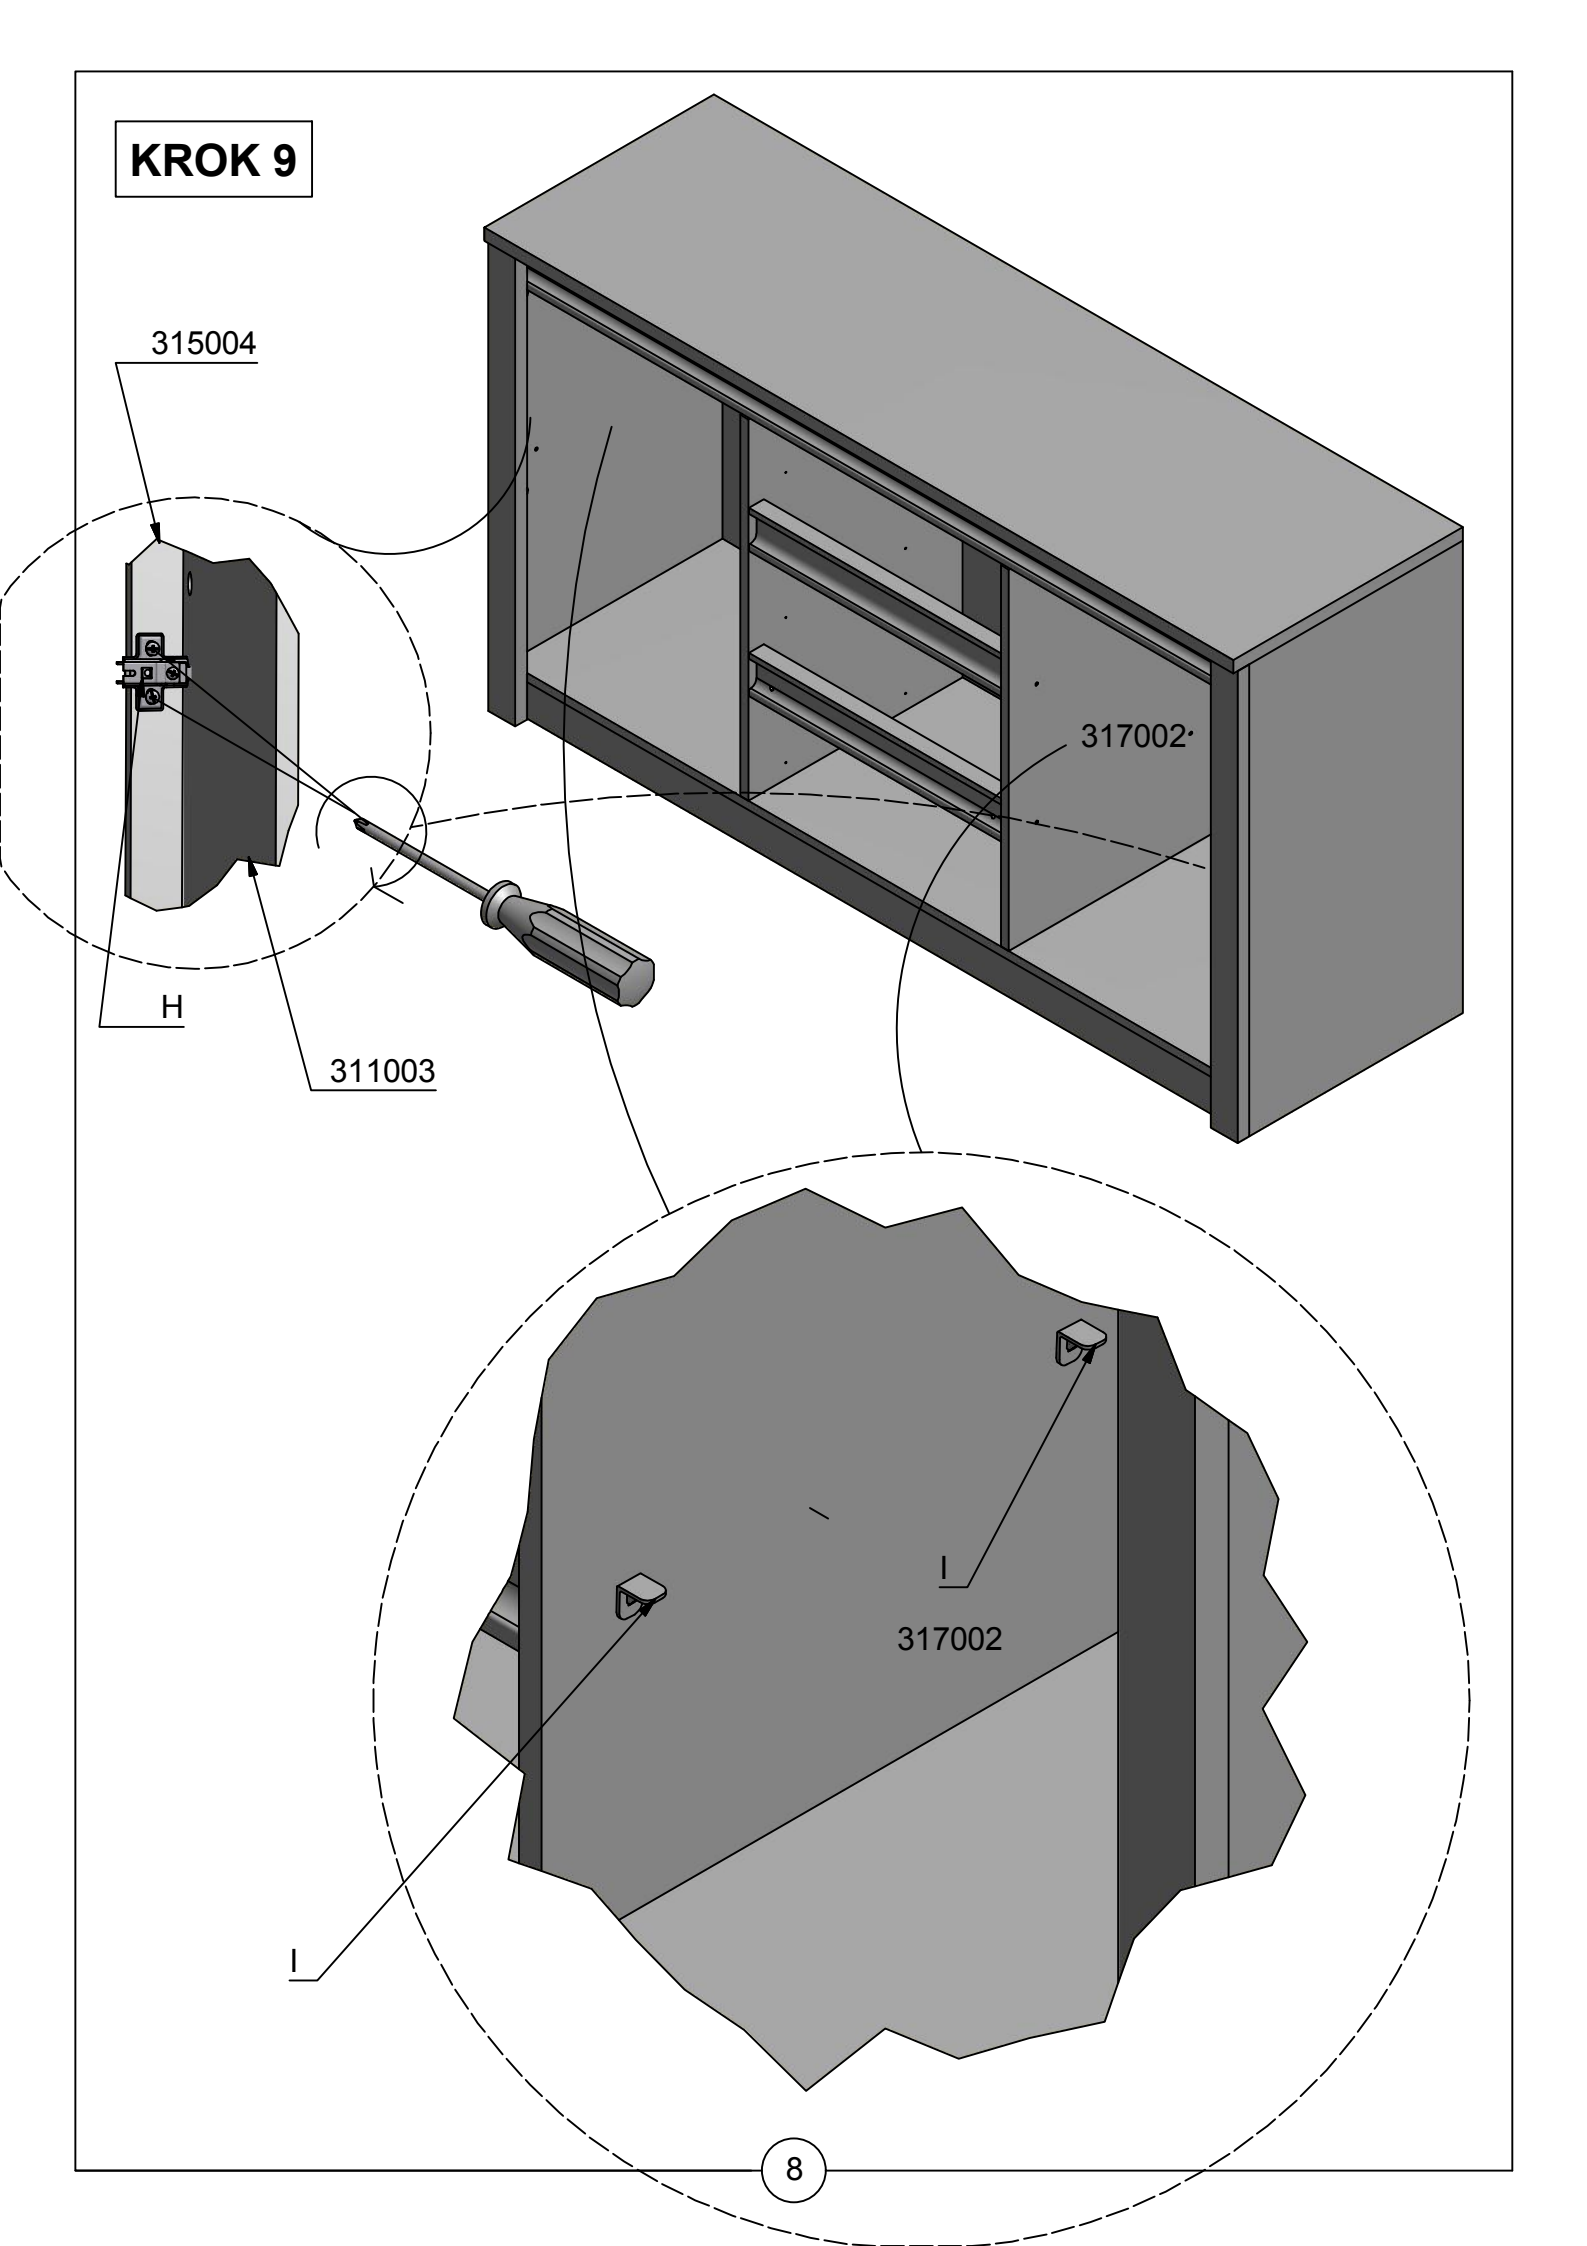

KROK 9

315004

317002

311003

H

317002