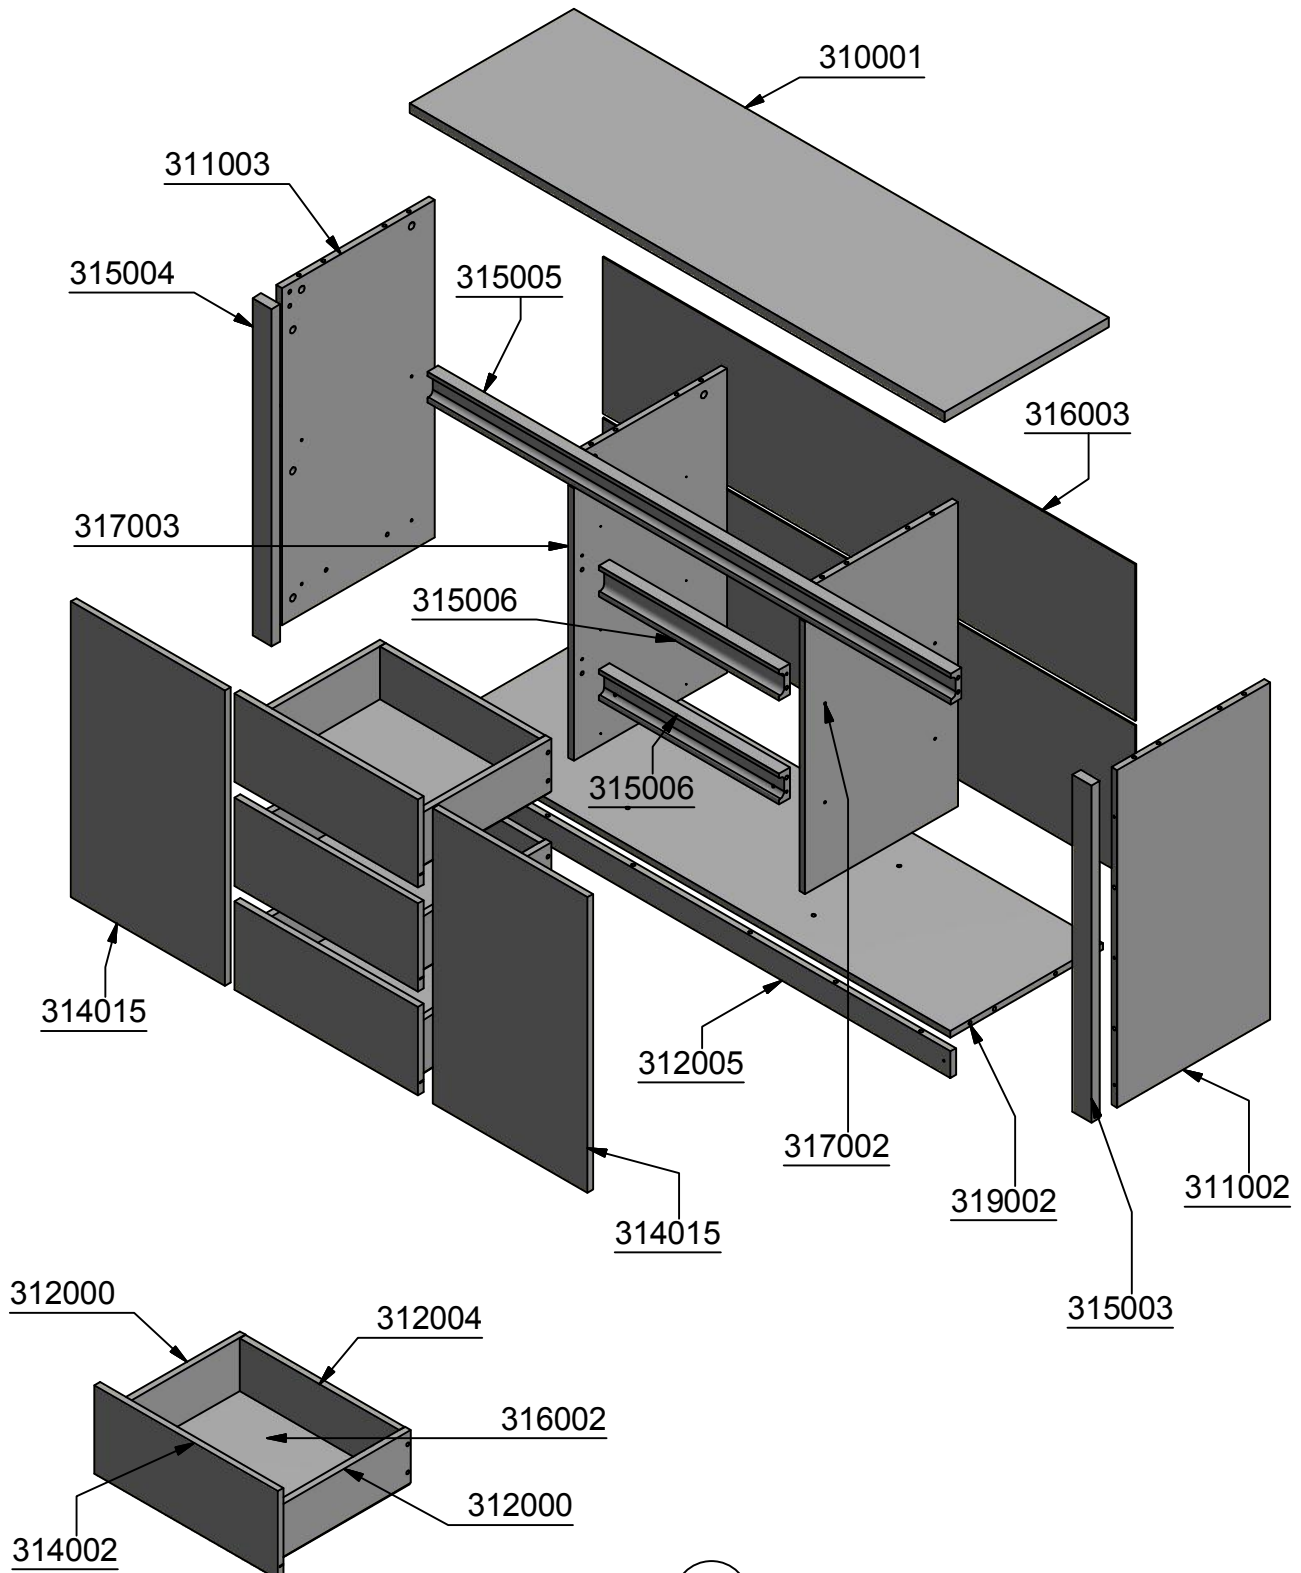

MONTI KOM_2D3S/140X80

Instrukcija montažu / Montageanleitung / Mounting instruction / Инструкция сборки

A x 28

(8x36)

B x 30

C x 30

(15x12)

D x 85

E x 3 kpl

F x 16

G x 4

H x 4

I x 8

J x 1

W1 x 18
(fi 3,5 x 13 USKB)

x 18
(fi 3 x 25 USKB)

W2 x 8
(fi 4 x 16 USKB)

ELEMENT DO DOKUPIENIA -
OŚWIETLENIE LED

W3 x 2
(fi 4 x 25 USKB)

KROK 1

KROK 2

KROK 3

KROK 4

KROK 5