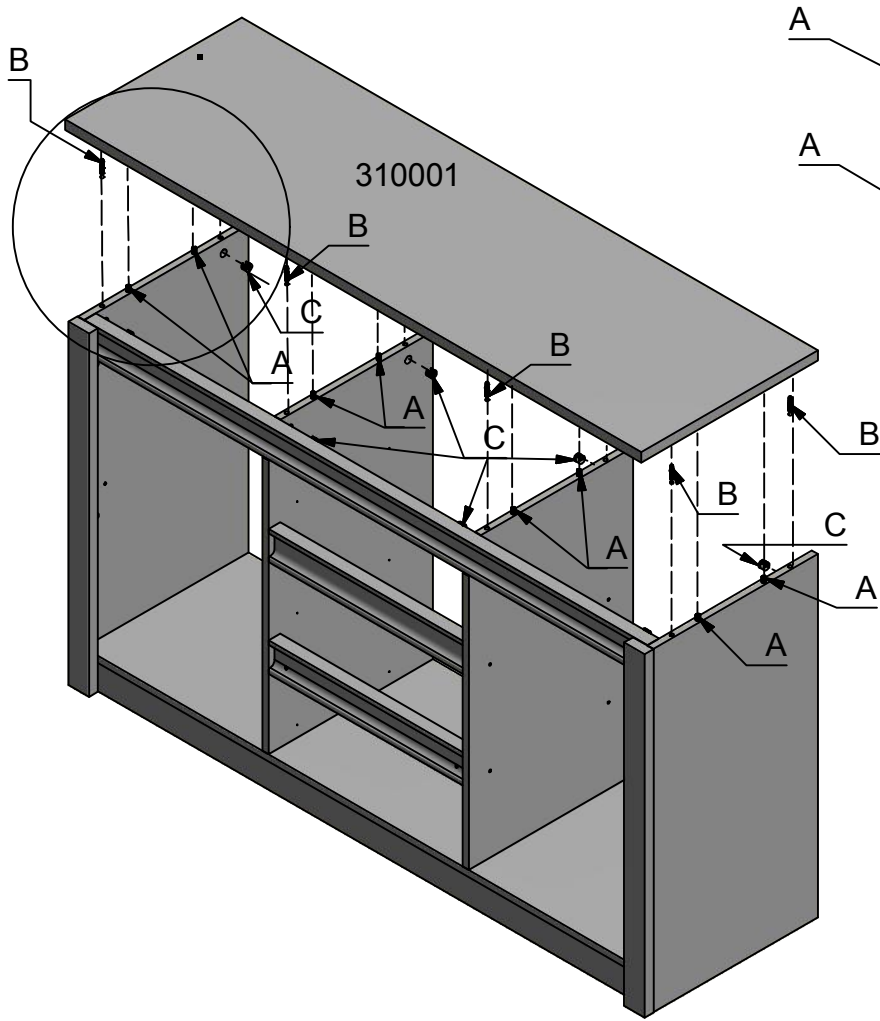

MONTI KOM_2D3S/140X80

Instrukcija montažu / Montageanleitung / Mounting instruction / Инструкция сборки

A x 28

(8x36)

B x 30

C x 30

(15x12)

D x 85

E x 3 kpl

F x 16

G x 4

H x 4

I x 8

J x 1

W1 x 18
(fi 3,5 x 13 USKB)

x 18
(fi 3 x 25 USKB)

W2 x 8
(fi 4 x 16 USKB)

ELEMENT DO DOKUPIENIA -
OŚWIETLENIE LED

W3 x 2
(fi 4 x 25 USKB)

KROK 1

KROK 2

KROK 3

KROK 4

KROK 5